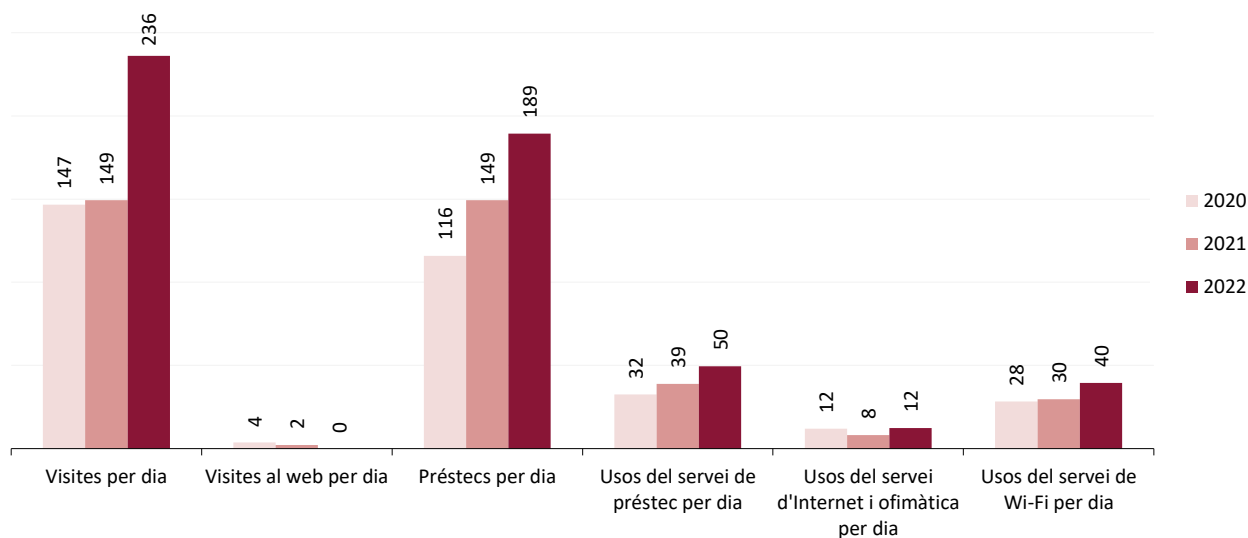

Evolució de les dades 2021-2022

Dades de la biblioteca

	2020	2021	2022
Punts de servei	1	1	1
Població atesa	28.772	28.772	28.684
Recursos			
Espai disponible (superfície en m2)	1.975	1.975	1.975
Personal	7	8	8
Punts de lectura	196	196	196
Ordinadors d'ús públic	32	32	32
Dies de servei (Mitjana per biblioteca)	212	271	274
Hores de servei (acumulades)	1.237	1.526	1.830
Fons documental (volums a 31/12, revistes no incloses)	44.584	43.299	44.224
Creixement de la col·lecció		-2,9%	2,1%
Activitats (sessions)	83	90	123
Visites escolars	22	16	73
Cost operatiu del servei	474.493,78 €	442.304,05 €	510.802,13 €
Usuaris			
Usuaris inscrits a 31 de desembre	14.611	15.032	12.419
Carnets expedits durant l'any	374	453	733
% de població de l'àrea de referència amb carnet	51%	52%	43%
Resultats			
Visites	31.081	40.448	64.701
Visites als webs de les biblioteques	799	607	0
Préstecs	24.543	40.446	51.895
Préstecs virtuals	4.887	4.322	3.881
Fons documental prestat durant l'any	10.787	14.084	16.127
% de documents prestats (1 vegada o més)	24%	33%	36%
Ús del servei de préstec (usuaris diaris acumulats)	6.884	10.546	13.581
Ús del servei d'Internet i ofimàtica (usuaris diaris acumulats)	2.542	2.197	3.384
Ús del servei de Wi-Fi (usuaris diaris acumulats)	6.022	8.055	10.841
Usuaris actius	3.026	2.936	3.954
% d'usuaris actius en relació als usuaris inscrits	21%	20%	32%
Assistents a activitats	6.226	2.761	3.440
Alumnes assistents a visites escolars	550	385	1.681

Servei de biblioteca pública Martorell. Biblioteca de Martorell

Mitjanes 2020-2022

Dades de la biblioteca

Mitjana per dia de servei

	2020	2021	2022
Visites per dia	147	149	236
Visites al web per dia	4	2	0
Préstecs per dia	116	149	189
Usos del servei de préstec per dia	32	39	50
Usos del servei d'Internet i ofimàtica per dia	12	8	12
Usos del servei de Wi-Fi per dia	28	30	40