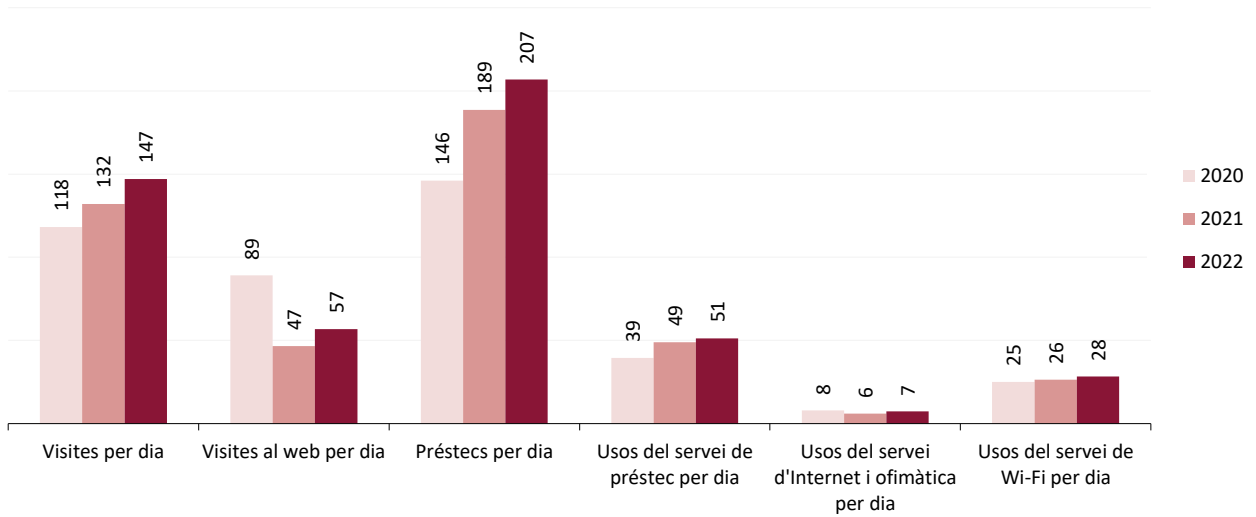

Evolució de les dades 2021-2022

Dades de la biblioteca

	2020	2021	2022
Punts de servei	1	1	1
Població atesa	25.940	25.940	26.242
Recursos			
Espai disponible (superfície en m2)	2.007	2.007	2.007
Personal	8	8	8
Punts de lectura	170	170	170
Ordinadors d'ús públic	39	39	39
Dies de servei (Mitjana per biblioteca)	198	267	268
Hores de servei (acumulades)	1.182	1.756	1.783
Fons documental (volums a 31/12, revistes no incloses)	37.294	39.514	42.082
Creixement de la col·lecció		6,0%	6,5%
Activitats (sessions)	146	242	312
Visites escolars	8	43	43
Cost operatiu del servei	538.880,08 €	584.641,28 €	661.479,75 €
Usuaris			
Usuaris inscrits a 31 de desembre	11.059	11.776	10.034
Carnets expedits durant l'any	458	648	573
% de població de l'àrea de referència amb carnet	43%	45%	38%
Resultats			
Visites	23.384	35.264	39.386
Visites als webs de les biblioteques	17.647	12.429	15.231
Préstecs	28.923	50.354	55.458
Préstecs virtuals	4.718	4.913	4.459
Fons documental prestat durant l'any	11.980	15.496	17.763
% de documents prestats (1 vegada o més)	32%	39%	42%
Ús del servei de préstec (usuaris diaris acumulats)	7.816	13.064	13.754
Ús del servei d'Internet i ofimàtica (usuaris diaris acumulats)	1.567	1.618	1.956
Ús del servei de Wi-Fi (usuaris diaris acumulats)	4.948	7.070	7.610
Usuaris actius	3.311	3.317	3.916
% d'usuaris actius en relació als usuaris inscrits	30%	28%	39%
Assistents a activitats	2.446	3.282	4.762
Alumnes assistents a visites escolars	204	963	991

Servei de biblioteca pública
Molins de Rei. Biblioteca el Molí

Mitjanes 2020-2022

Dades de la biblioteca

Mitjana per dia de servei

	2020	2021	2022
Visites per dia	118	132	147
Visites al web per dia	89	47	57
Préstecs per dia	146	189	207
Usos del servei de préstec per dia	39	49	51
Usos del servei d'Internet i ofimàtica per dia	8	6	7
Usos del servei de Wi-Fi per dia	25	26	28