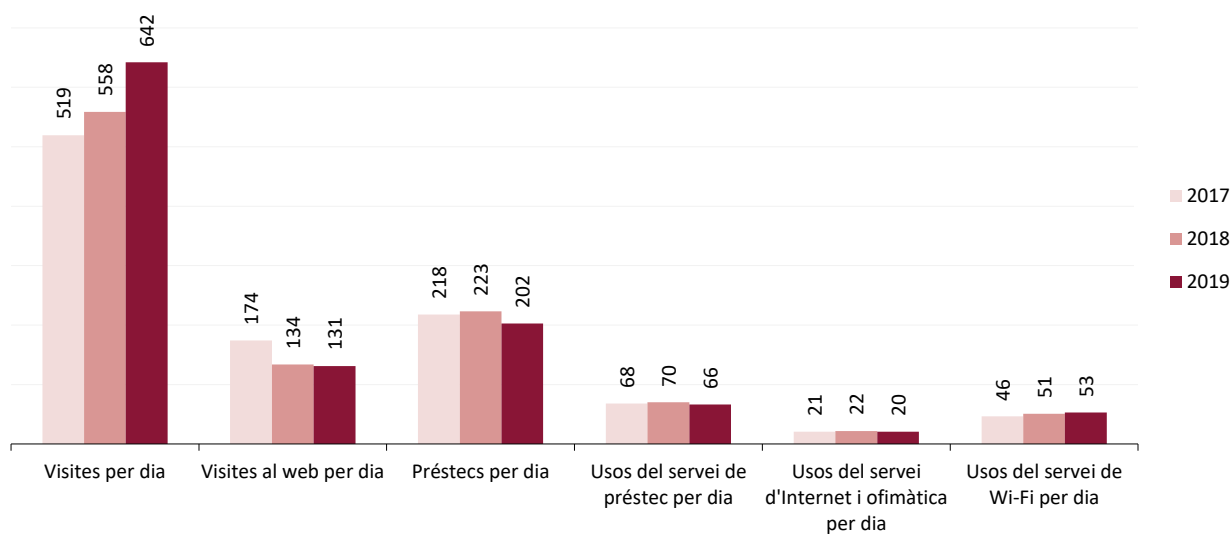

**Evolució de les dades 2017-2019**

**Dades de la biblioteca**

	2017	2018	2019
Punts de servei	1	1	1
Població del municipi	51.128	51.133	51.318
Població atesa	51.128	51.133	51.318
<b>Recursos</b>			
Espai disponible (superfície en m2)	933	933	933
Personal	7	6	6
Punts de lectura	205	207	207
Ordinadors d'ús públic	17	17	17
Dies de servei (mitjana)	256	256	258
Hores de servei (mitjana)	1.777	1.782	1.797
Fons documental (exemplars a 31/12, revistes no incloses)	41.706	43.575	43.582
Creixement de la col·lecció		4,5%	0,0%
Activitats (sessions)	88	120	93
Visites escolars	78	82	67
Cost operatiu del servei	421.157,22 €	445.854,90 €	
<b>Usuaris</b>			
Usuaris inscrits a 31 de desembre	20.353	20.902	21.691
Carnets expedits durant l'any	1.291	1.028	993
% de població de l'àrea de referència amb carnet	39,81%	40,88%	42,27%
<b>Resultats</b>			
Visites	132.987	142.974	165.671
Visites als webs de les biblioteques	44.533	34.268	33.840
Préstecs	55.782	57.114	52.235
Préstecs virtuals	497	767	1.568
Fons documental prestat durant l'any	17.663	16.522	16.033
% de documents prestats (1 vegada o més)	32%	29%	31%
Ús del servei de préstec (usuaris diaris acumulats)	17.397	17.957	17.113
Ús del servei d'Internet i ofimàtica (usuaris diaris acumulats)	5.254	5.534	5.277
Ús del servei de Wi-Fi (usuaris diaris acumulats)*	11.864	12.968	13.650
Usuaris actius	6.437	5.867	5.573
% d'usuaris actius en relació als usuaris inscrits	32%	28%	26%
Assistents a activitats	1.625	2.004	2.985
Alumnes assistents a visites escolars	1.900	2.050	1.675

**Mitjanes 2017-2019**

**Dades de la biblioteca**

*Mitjana per dia de servei*

	2017	2018	2019
Visites per dia	519	558	642
Visites al web per dia	174	134	131
Préstecs per dia	218	223	202
Usos del servei de préstec per dia	68	70	66
Usos del servei d'Internet i ofimàtica per dia	21	22	20
Usos del servei de Wi-Fi per dia	46	51	53