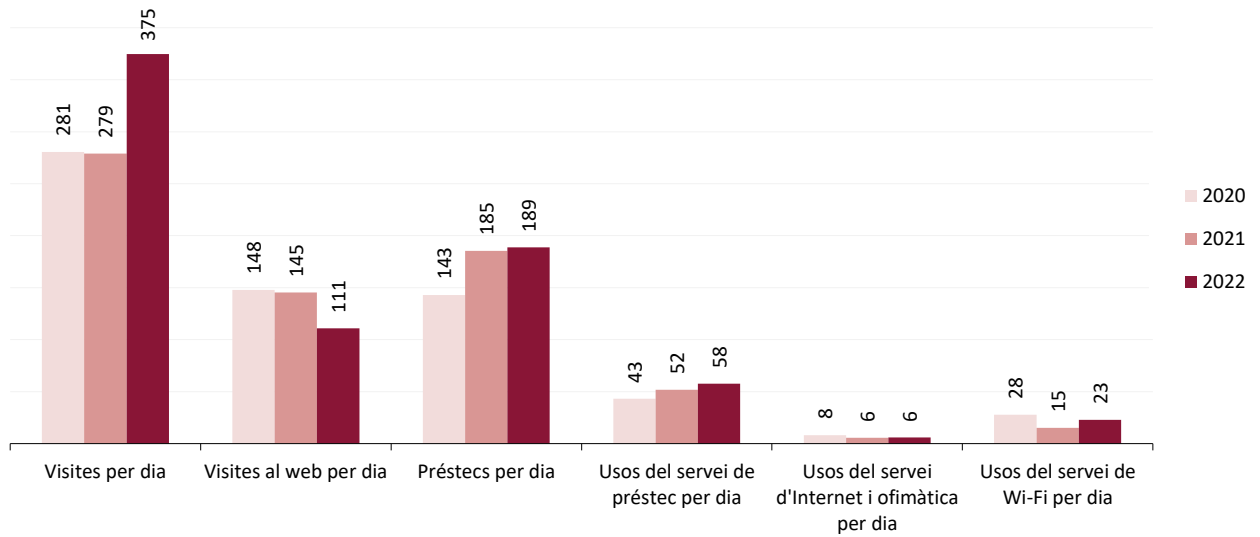

Evolució de les dades 2021-2022

Dades de la biblioteca

	2020	2021	2022
Punts de servei	1	1	1
Població atesa	51.600	51.600	51.294
Recursos			
Espai disponible (superfície en m2)	933	933	933
Personal	6	6	6
Punts de lectura	207	207	207
Ordinadors d'ús públic	17	17	20
Dies de servei (Mitjana per biblioteca)	194	254	258
Hores de servei (acumulades)	982	1.378	1.748
Fons documental (volums a 31/12, revistes no incloses)	43.611	42.802	43.762
Creixement de la col·lecció		-1,9%	2,2%
Activitats (sessions)	17	44	86
Visites escolars	8	45	78
Cost operatiu del servei	411.118,14 €	428.049,72 €	441.124,96 €
Usuaris			
Usuaris inscrits a 31 de desembre	20.050	20.838	16.296
Carnets expedits durant l'any	370	831	922
% de població de l'àrea de referència amb carnet	39%	40%	32%
Resultats			
Visites	54.421	70.822	96.638
Visites als webs de les biblioteques	28.697	36.941	28.628
Préstecs	27.724	47.058	48.692
Préstecs virtuals	5.719	5.508	5.124
Fons documental prestat durant l'any	11.902	15.626	16.029
% de documents prestats (1 vegada o més)	27%	37%	37%
Ús del servei de préstec (usuaris diaris acumulats)	8.374	13.130	14.844
Ús del servei d'Internet i ofimàtica (usuaris diaris acumulats)	1.580	1.402	1.570
Ús del servei de Wi-Fi (usuaris diaris acumulats)	5.415	3.889	5.863
Usuaris actius	4.034	3.704	4.800
% d'usuaris actius en relació als usuaris inscrits	20%	18%	29%
Assistents a activitats	232	527	1.226
Alumnes assistents a visites escolars	200	1.125	2.150

Servei de biblioteca pública

Mollet del Vallès. Biblioteca Can Mulà-Jordi Solé Tura

Mitjanes 2020-2022

Dades de la biblioteca

Mitjana per dia de servei

	2020	2021	2022
Visites per dia	281	279	375
Visites al web per dia	148	145	111
Préstecs per dia	143	185	189
Usos del servei de préstec per dia	43	52	58
Usos del servei d'Internet i ofimàtica per dia	8	6	6
Usos del servei de Wi-Fi per dia	28	15	23