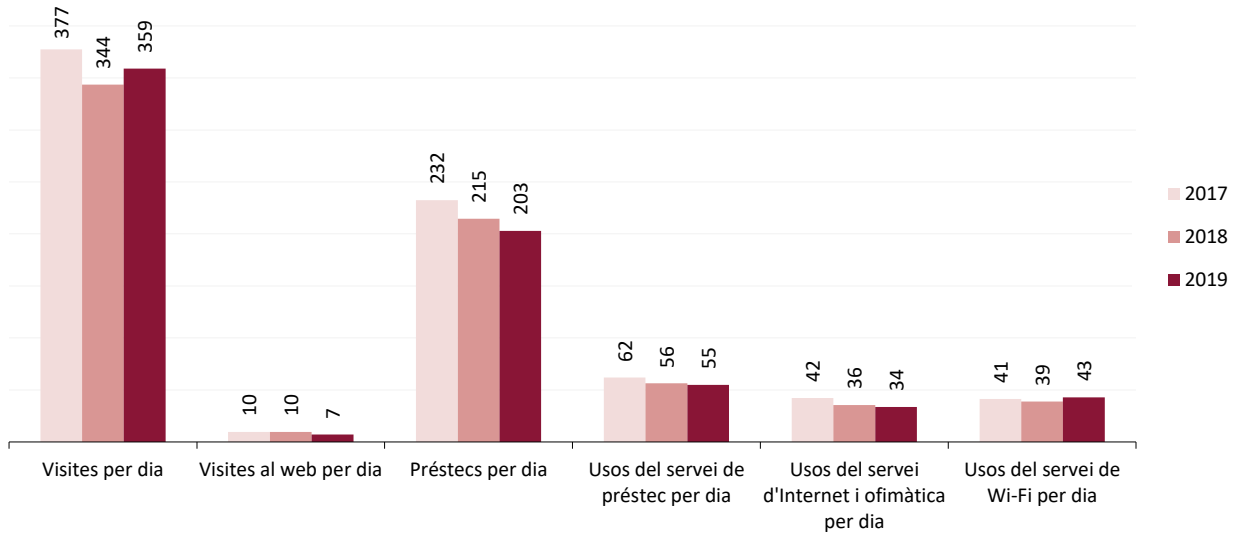

**Evolució de les dades 2017-2019**

**Dades de la biblioteca**

	2017	2018	2019
Punts de servei	1	1	1
Població del municipi	26.349	26.659	27.272
Població atesa	26.349	26.659	27.272
<b>Recursos</b>			
Espai disponible (superfície en m2)	2.002	2.002	2.002
Personal	7	8	7
Punts de lectura	282	250	250
Ordinadors d'ús públic	38	38	38
Dies de servei (mitjana)	283	285	297
Hores de servei (mitjana)	1.924	1.919	2.037
Fons documental (exemplars a 31/12, revistes no incloses)	54.061	55.310	56.134
Creixement de la col·lecció		2,3%	1,5%
Activitats (sessions)	384	376	422
Visites escolars	39	46	99
Cost operatiu del servei	481.690,12 €	453.531,74 €	
<b>Usuaris</b>			
Usuaris inscrits a 31 de desembre	13.170	13.512	14.222
Carnets expedits durant l'any	669	656	807
% de població de l'àrea de referència amb carnet	49,98%	50,68%	52,15%
<b>Resultats</b>			
Visites	106.829	97.943	106.633
Visites als webs de les biblioteques	2.690	2.778	2.128
Préstecs	65.776	61.158	60.229
Préstecs virtuals	425	600	568
Fons documental prestat durant l'any	21.000	31.454	19.240
% de documents prestats (1 vegada o més)	32%	51%	32%
Ús del servei de préstec (usuaris diaris acumulats)	17.519	16.039	16.280
Ús del servei d'Internet i ofimàtica (usuaris diaris acumulats)	11.998	10.133	10.007
Ús del servei de Wi-Fi (usuaris diaris acumulats)*	11.683	11.045	12.777
Usuaris actius	4.414	4.106	4.166
% d'usuaris actius en relació als usuaris inscrits	34%	30%	29%
Assistents a activitats	4.242	3.971	4.612
Alumnes assistents a visites escolars	924	1.225	2.469

Mitjanes 2017-2019

Dades de la biblioteca

Mitjana per dia de servei

	2017	2018	2019
Visites per dia	377	344	359
Visites al web per dia	10	10	7
Préstecs per dia	232	215	203
Usos del servei de préstec per dia	62	56	55
Usos del servei d'Internet i ofimàtica per dia	42	36	34
Usos del servei de Wi-Fi per dia	41	39	43