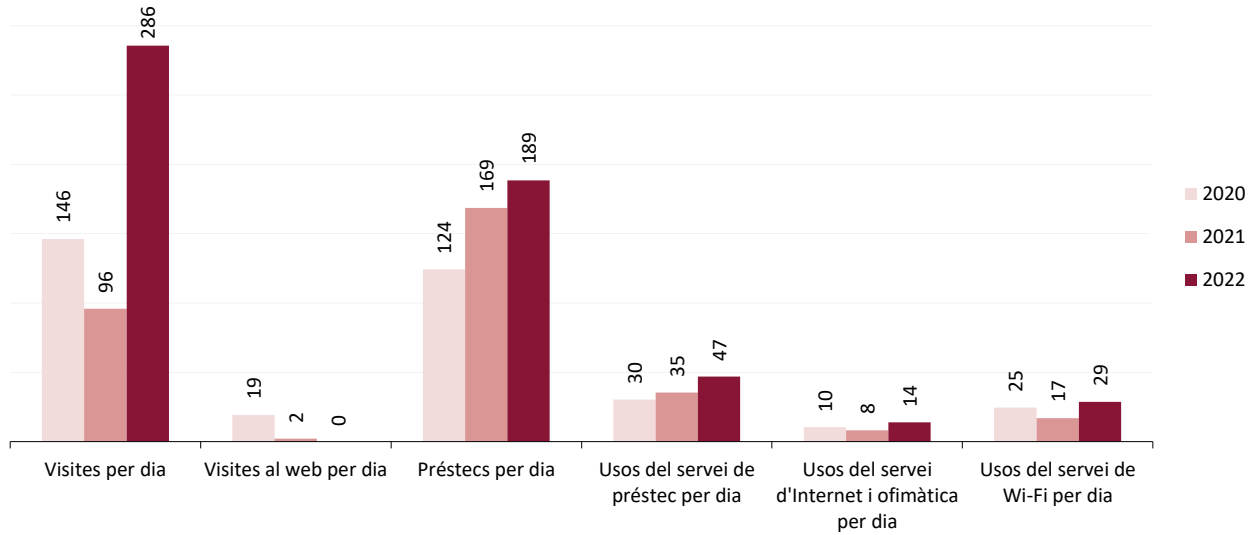

Evolució de les dades 2021-2022

Dades de la biblioteca

	2020	2021	2022
Punts de servei	1	1	1
Població atesa	27.984	27.984	28.083
Recursos			
Espai disponible (superfície en m2)	2.002	2.002	2.002
Personal	8	6	7
Punts de lectura	250	250	250
Ordinadors d'ús públic	38	38	38
Dies de servei (Mitjana per biblioteca)	209	285	273
Hores de servei (acumulades)	1.142	1.485	1.912
Fons documental (volums a 31/12, revistes no incloses)	16.024	55.334	53.595
Creixement de la col·lecció		245,3%	-3,1%
Activitats (sessions)	129	122	151
Visites escolars	39	42	76
Cost operatiu del servei	497.501,15 €	489.068,83 €	525.974,37 €
Usuaris			
Usuaris inscrits a 31 de desembre	13.531	13.894	10.976
Carnets expedits durant l'any	258	396	785
% de població de l'àrea de referència amb carnet	48%	50%	39%
Resultats			
Visites	30.557	27.318	77.969
Visites als webs de les biblioteques	4.002	640	0
Préstecs	25.973	48.045	51.473
Préstecs virtuals	3.176	3.333	3.011
Fons documental prestat durant l'any	11.801	16.480	17.366
% de documents prestats (1 vegada o més)	74%	30%	32%
Ús del servei de préstec (usuaris diaris acumulats)	6.354	10.074	12.801
Ús del servei d'Internet i ofimàtica (usuaris diaris acumulats)	2.165	2.331	3.792
Ús del servei de Wi-Fi (usuaris diaris acumulats)	5.129	4.831	7.828
Usuaris actius	2.805	2.381	3.384
% d'usuaris actius en relació als usuaris inscrits	21%	17%	31%
Assistents a activitats	1.118	1.218	3.276
Alumnes assistents a visites escolars	840	784	1.490

Servei de biblioteca pública
Pineda de Mar. Biblioteca Manuel Serra i Moret

Mitjanes 2020-2022

Dades de la biblioteca

Mitjana per dia de servei

	2020	2021	2022
Visites per dia	146	96	286
Visites al web per dia	19	2	0
Préstecs per dia	124	169	189
Usos del servei de préstec per dia	30	35	47
Usos del servei d'Internet i ofimàtica per dia	10	8	14
Usos del servei de Wi-Fi per dia	25	17	29