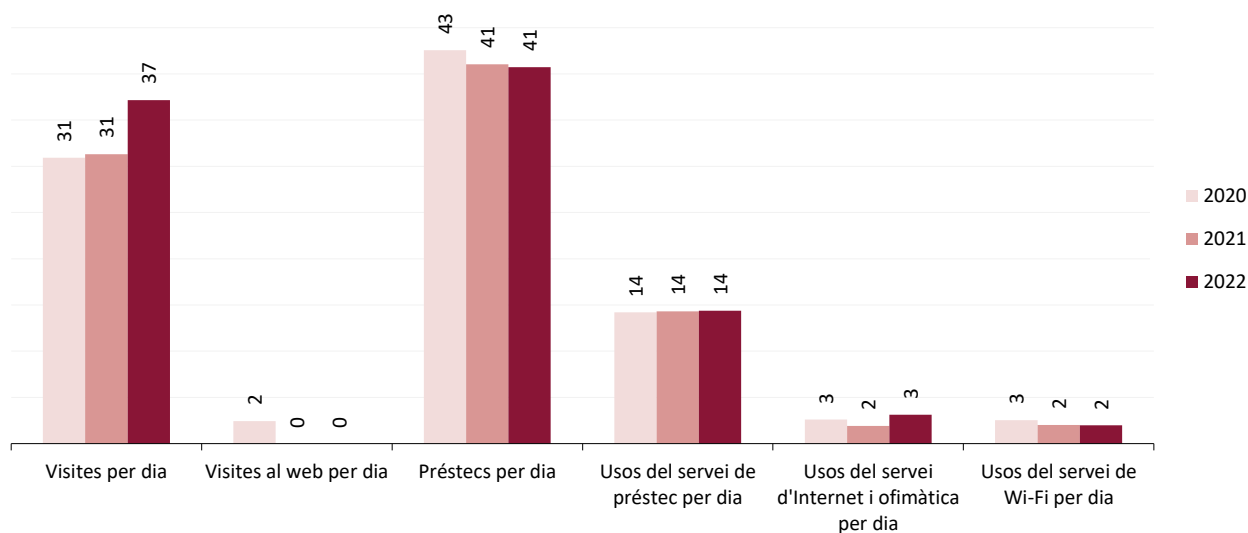

Pont de Vilomara i Rocafort, El. Biblioteca del Pont de Vilomara i Rocafort

Evolució de les dades 2021-2022

Dades de la biblioteca

	2020	2021	2022
Punts de servei	1	1	1
Població atesa	3.907	3.907	4.024
Recursos			
Espai disponible (superfície en m2)	287	287	287
Personal	2	2	2
Punts de lectura	59	59	59
Ordinadors d'ús públic	12	12	12
Dies de servei (Mitjana per biblioteca)	201	260	263
Hores de servei (acumulades)	918	1.178	1.206
Fons documental (volums a 31/12, revistes no incloses)	14.396	14.979	14.937
Creixement de la col·lecció		4,0%	-0,3%
Activitats (sessions)	40	85	62
Visites escolars	9	18	43
Cost operatiu del servei	110.785,46 €	124.008,91 €	115.796,87 €
Usuaris			
Usuaris inscrits a 31 de desembre	1.809	1.834	1.618
Carnets expedits durant l'any	44	32	77
% de població de l'àrea de referència amb carnet	46%	47%	40%
Resultats			
Visites	6.219	8.143	9.776
Visites als webs de les biblioteques	492	0	0
Préstecs	8.556	10.674	10.714
Préstecs virtuals	245	86	17
Fons documental prestat durant l'any	3.224	3.913	3.968
% de documents prestats (1 vegada o més)	22%	26%	27%
Ús del servei de préstec (usuaris diaris acumulats)	2.856	3.723	3.778
Ús del servei d'Internet i ofimàtica (usuaris diaris acumulats)	521	500	825
Ús del servei de Wi-Fi (usuaris diaris acumulats)	511	522	518
Usuaris actius	808	543	665
% d'usuaris actius en relació als usuaris inscrits	45%	30%	41%
Assistents a activitats	619	1.801	1.587
Alumnes assistents a visites escolars	189	377	778

Servei de biblioteca pública ra i Rocafort, El. Biblioteca del Pont de Vilomara i Rocafort

Mitjanes 2020-2022 Dades de la biblioteca

Mitjana per dia de servei	2020	2021	2022
Visites per dia	31	31	37
Visites al web per dia	2	0	0
Préstecs per dia	43	41	41
Usos del servei de préstec per dia	14	14	14
Usos del servei d'Internet i ofimàtica per dia	3	2	3
Usos del servei de Wi-Fi per dia	3	2	2