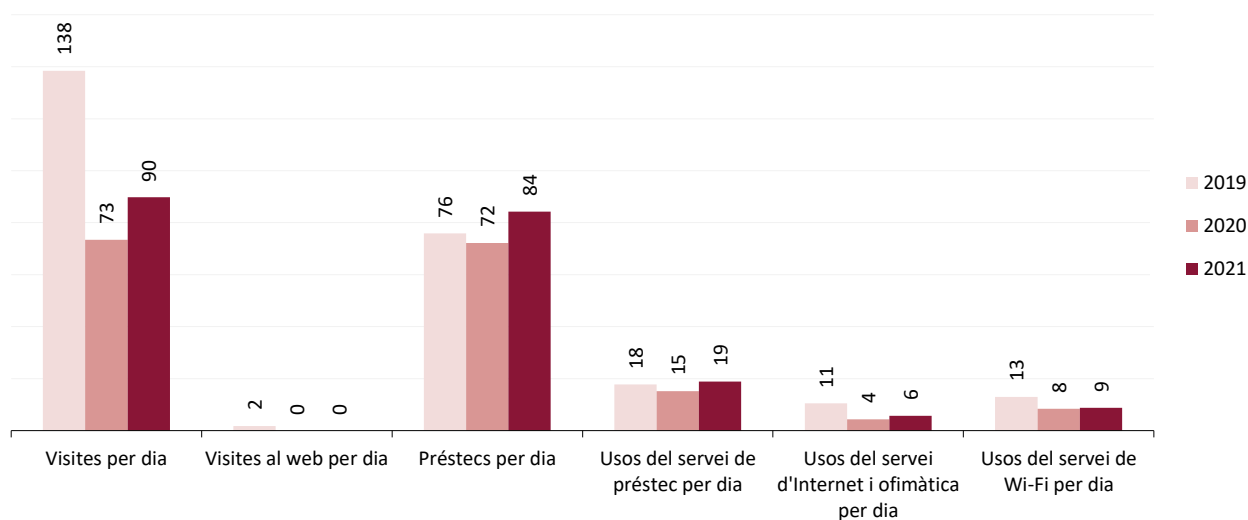

**Evolució de les dades 2019-2021**

**Dades de la biblioteca**

	2019	2020	2021
Punts de servei	1	1	1
Població atesa	4.178	4.295	4.295
<b>Recursos</b>			
Espai disponible (superfície en m2)	850	850	850
Personal	3	3	3
Punts de lectura	87	87	87
Ordinadors d'ús públic	17	17	17
Dies de servei (Mitjana per biblioteca)	263	207	268
Hores de servei (acumulades)	1.388	900	1.425
Fons documental (volums a 31/12, revistes no incloses)	28.316	29.248	30.117
Creixement de la col·lecció		3,3%	3,0%
Activitats (sessions)	151	53	135
Visites escolars	47	58	102
Cost operatiu del servei	185.429,04 €	183.189,94 €	201.755,57 €
<b>Usuaris</b>			
Usuaris inscrits a 31 de desembre	2.689	2.430	2.512
Carnets expedits durant l'any	126	58	82
% de població de l'àrea de referència amb carnet	64%	57%	58%
<b>Resultats</b>			
Visites	36.419	15.188	24.050
Visites als webs de les biblioteques	468	0	0
Préstecs	19.944	14.952	22.589
Préstecs virtuals	257	671	508
Fons documental prestat durant l'any	6.269	4.849	6.203
% de documents prestats (1 vegada o més)	22%	17%	21%
Ús del servei de préstec (usuaris diaris acumulats)	4.681	3.135	5.042
Ús del servei d'Internet i ofimàtica (usuaris diaris acumulats)	2.764	909	1.530
Ús del servei de Wi-Fi (usuaris diaris acumulats)	3.416	1.731	2.357
Usuaris actius	1.074	922	874
% d'usuaris actius en relació als usuaris inscrits	40%	38%	35%
Assistents a activitats	2.819	1.096	1.866
Alumnes assistents a visites escolars	1.256	1.058	1.686

**Servei de biblioteca pública**  
**Puig-reig. Biblioteca Guillem de Berguedà**

**Mitjanes 2019-2021** **Dades de la biblioteca**

*Mitjana per dia de servei*

	2019	2020	2021
Visites per dia	138	73	90
Visites al web per dia	2	0	0
Préstecs per dia	76	72	84
Usos del servei de préstec per dia	18	15	19
Usos del servei d'Internet i ofimàtica per dia	11	4	6
Usos del servei de Wi-Fi per dia	13	8	9