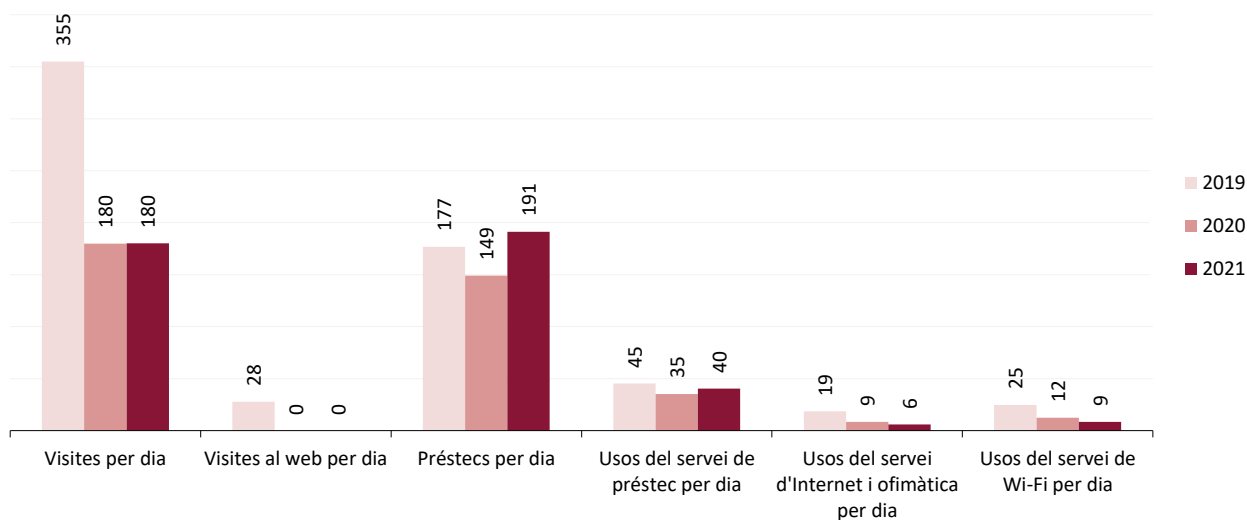

Evolució de les dades 2019-2021

Dades de la biblioteca

	2019	2020	2021
Punts de servei	1	1	1
Població atesa	38.665	39.179	39.179
Recursos			
Espai disponible (superfície en m2)	1.130	1.130	1.130
Personal	5	5	5
Punts de lectura	168	168	168
Ordinadors d'ús públic	13	13	13
Dies de servei (Mitjana per biblioteca)	259	191	257
Hores de servei (acumulades)	1.454	1.000	1.321
Fons documental (volums a 31/12, revistes no incloses)	43.275	43.627	41.826
Creixement de la col·lecció		0,8%	-4,1%
Activitats (sessions)	142	67	129
Visites escolars	48	20	75
Cost operatiu del servei	425.677,00 €	383.134,19 €	398.281,95 €
Usuaris			
Usuaris inscrits a 31 de desembre	14.011	12.646	13.242
Carnets expedits durant l'any	611	235	542
% de població de l'àrea de referència amb carnet	36%	32%	34%
Resultats			
Visites	91.947	34.328	46.295
Visites als webs de les biblioteques	7.180	0	0
Préstecs	45.754	28.481	49.108
Préstecs virtuals	424	2.334	1.372
Fons documental prestat durant l'any	15.212	11.216	15.366
% de documents prestats (1 vegada o més)	35%	26%	37%
Ús del servei de préstec (usuaris diaris acumulats)	11.768	6.731	10.398
Ús del servei d'Internet i ofimàtica (usuaris diaris acumulats)	4.802	1.629	1.497
Ús del servei de Wi-Fi (usuaris diaris acumulats)	6.361	2.371	2.196
Usuaris actius	3.544	2.480	2.557
% d'usuaris actius en relació als usuaris inscrits	25%	20%	19%
Assistents a activitats	4.388	1.824	2.007
Alumnes assistents a visites escolars	1.267	310	1.657

Servei de biblioteca pública
Ripollet. Biblioteca de Ripollet

Mitjanes 2019-2021

Dades de la biblioteca

Mitjana per dia de servei

	2019	2020	2021
Visites per dia	355	180	180
Visites al web per dia	28	0	0
Préstecs per dia	177	149	191
Usos del servei de préstec per dia	45	35	40
Usos del servei d'Internet i ofimàtica per dia	19	9	6
Usos del servei de Wi-Fi per dia	25	12	9