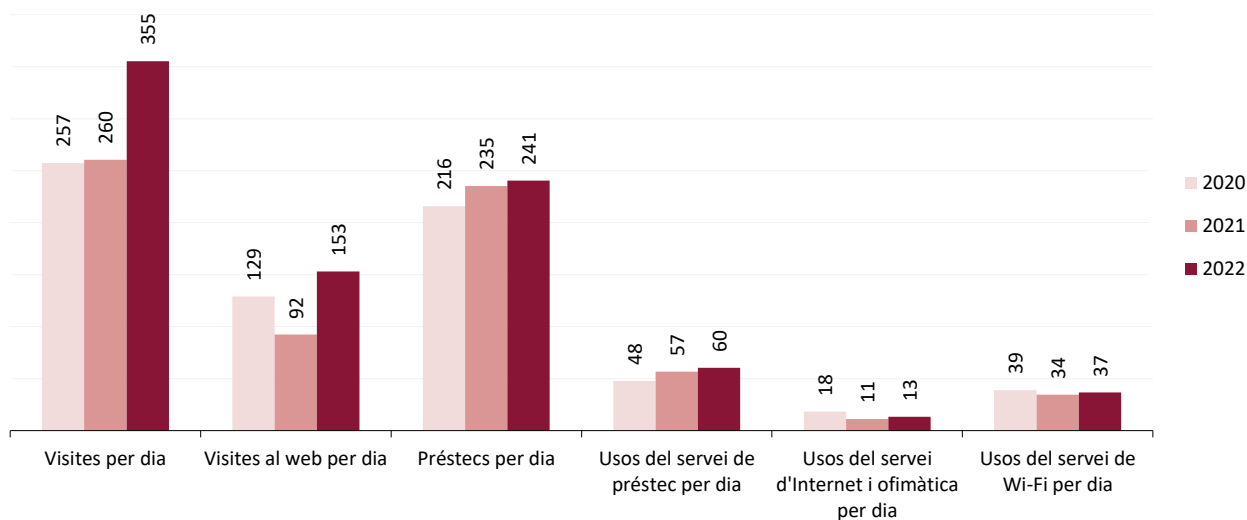

Evolució de les dades 2021-2022

Dades de la biblioteca

	2020	2021	2022
Punts de servei	1	1	1
Població atesa	78.591	78.591	79.007
Recursos			
Espai disponible (superfície en m2)	4.971	4.971	4.971
Personal	15	13	13
Punts de lectura	467	467	467
Ordinadors d'ús públic	26	26	26
Dies de servei (Mitjana per biblioteca)	219	280	283
Hores de servei (acumulades)	1.390	1.955	1.965
Fons documental (volums a 31/12, revistes no incloses)	95.201	96.060	96.985
Creixement de la col·lecció		0,9%	1,0%
Activitats (sessions)	425	491	906
Visites escolars	17	21	87
Cost operatiu del servei	1.002.390,12 €	996.021,81 €	1.156.153,23 €
Usuaris			
Usuaris inscrits a 31 de desembre	29.922	30.861	23.057
Carnets expedits durant l'any	695	930	1.505
% de població de l'àrea de referència amb carnet	38%	39%	29%
Resultats			
Visites	56.366	72.926	100.532
Visites als webs de les biblioteques	28.287	25.895	43.273
Préstecs	47.265	65.878	68.068
Préstecs virtuals	6.720	6.430	4.953
Fons documental prestat durant l'any	19.247	24.887	25.563
% de documents prestats (1 vegada o més)	20%	26%	26%
Ús del servei de préstec (usuaris diaris acumulats)	10.482	15.867	17.097
Ús del servei d'Internet i ofimàtica (usuaris diaris acumulats)	3.983	3.109	3.794
Ús del servei de Wi-Fi (usuaris diaris acumulats)	8.536	9.637	10.359
Usuaris actius	5.453	5.108	6.821
% d'usuaris actius en relació als usuaris inscrits	18%	17%	30%
Assistents a activitats	7.942	7.393	13.366
Alumnes assistents a visites escolars	435	497	2.255

Servei de biblioteca pública Rubí. Biblioteca Mestre Martí Tauler

Mitjanes 2020-2022

Dades de la biblioteca

Mitjana per dia de servei

	2020	2021	2022
Visites per dia	257	260	355
Visites al web per dia	129	92	153
Préstecs per dia	216	235	241
Usos del servei de préstec per dia	48	57	60
Usos del servei d'Internet i ofimàtica per dia	18	11	13
Usos del servei de Wi-Fi per dia	39	34	37