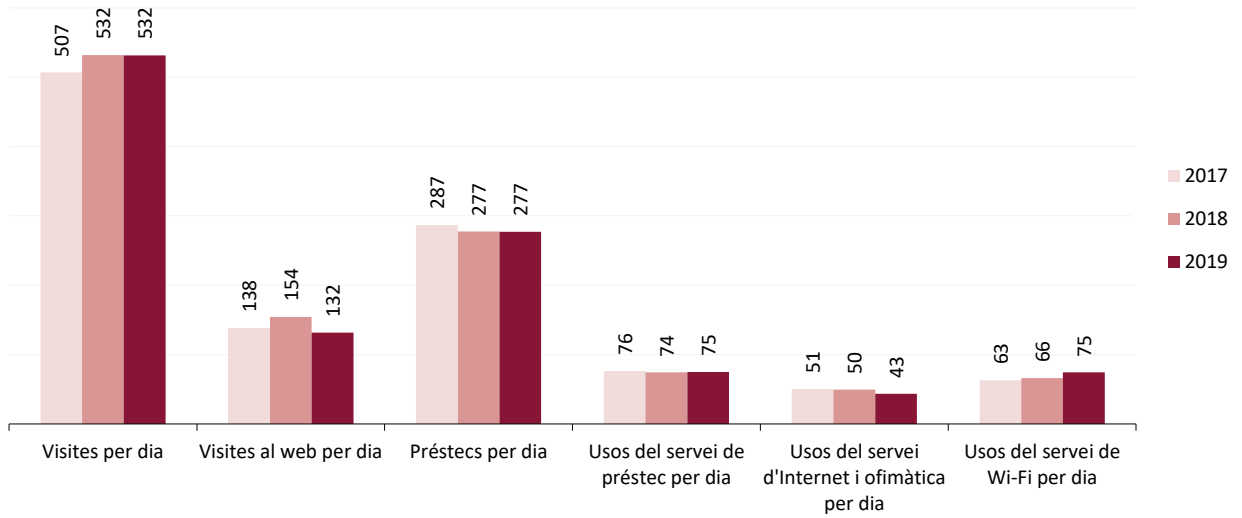

**Evolució de les dades 2017-2019**

**Dades de la biblioteca**

	2017	2018	2019
Punts de servei	1	1	1
Població del municipi	75.568	76.423	77.464
Població atesa	75.568	76.423	77.464
<b>Recursos</b>			
Espai disponible (superfície en m2)	4.971	4.971	4.971
Personal	16	19	14
Punts de lectura	399	467	467
Ordinadors d'ús públic	26	26	26
Dies de servei (mitjana)	278	278	283
Hores de servei (mitjana)	1.882	1.867	1.889
Fons documental (exemplars a 31/12, revistes no incloses)	88.109	89.307	92.433
Creixement de la col·lecció		1,4%	3,5%
Activitats (sessions)	1.039	916	1.066
Visites escolars	58	53	54
Cost operatiu del servei	872.512,45 €	906.578,51 €	
<b>Usuaris</b>			
Usuaris inscrits a 31 de desembre	29.049	29.906	31.337
Carnets expedits durant l'any	1.545	1.457	1.641
% de població de l'àrea de referència amb carnet	38,44%	39,13%	40,45%
<b>Resultats</b>			
Visites	140.923	147.846	150.474
Visites als webs de les biblioteques	38.420	42.868	37.338
Préstecs	79.740	77.123	78.427
Préstecs virtuals	1.408	2.078	2.715
Fons documental prestat durant l'any	29.921	30.776	27.844
% de documents prestats (1 vegada o més)	38%	40%	36%
Ús del servei de préstec (usuaris diaris acumulats)	21.264	20.680	21.180
Ús del servei d'Internet i ofimàtica (usuaris diaris acumulats)	14.070	13.834	12.283
Ús del servei de Wi-Fi (usuaris diaris acumulats)*	17.554	18.335	21.085
Usuaris actius	8.930	7.892	8.097
% d'usuaris actius en relació als usuaris inscrits	31%	26%	26%
Assistents a activitats	11.337	12.189	19.339
Alumnes assistents a visites escolars	1.450	1.325	1.350

Mitjanes 2017-2019

Dades de la biblioteca

Mitjana per dia de servei

	2017	2018	2019
Visites per dia	507	532	532
Visites al web per dia	138	154	132
Préstecs per dia	287	277	277
Usos del servei de préstec per dia	76	74	75
Usos del servei d'Internet i ofimàtica per dia	51	50	43
Usos del servei de Wi-Fi per dia	63	66	75