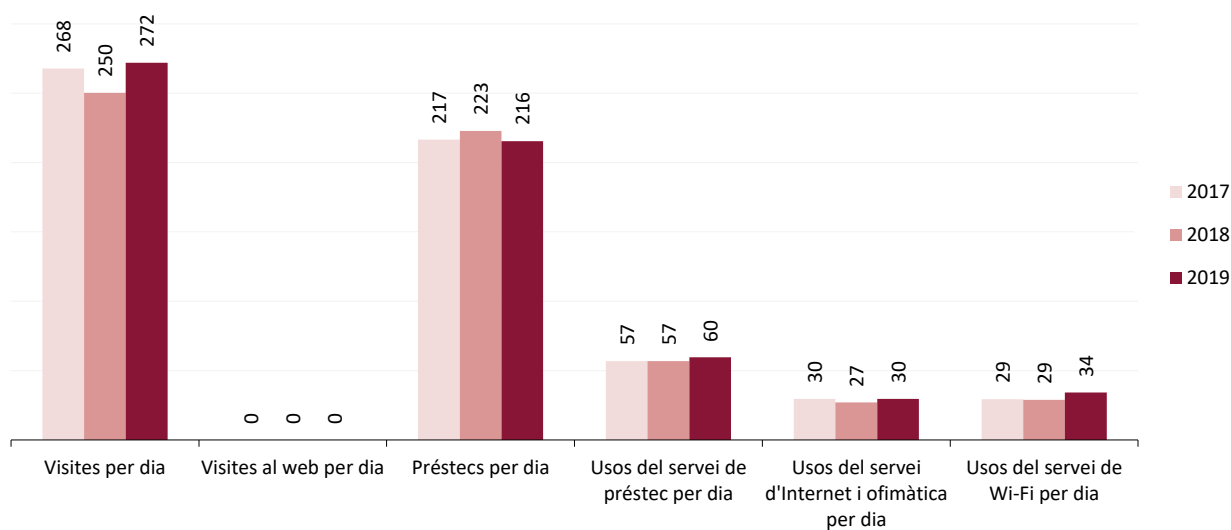

Evolució de les dades 2017-2019

Dades de la biblioteca

	2017	2018	2019
Punts de servei	1	1	1
Població del municipi	209.931	211.734	213.644
Població atesa	38.654	38.654	38.654

Recursos			
	2017	2018	2019
Espai disponible (superfície en m2)	1.981	1.981	1.981
Personal	8	8	8
Punts de lectura	232	200	200
Ordinadors d'ús públic	30	30	30
Dies de servei (mitjana)	251	254	253
Hores de servei (mitjana)	1.465	1.492	1.486
Fons documental (exemplars a 31/12, revistes no incloses)	39.933	42.425	44.636
Creixement de la col·lecció		6,2%	5,2%
Activitats (sessions)	56	100	106
Visites escolars	95	96	96
Cost operatiu del servei	490.653,04 €	483.740,56 €	

Usuaris			
	2017	2018	2019
Usuaris inscrits a 31 de desembre	8.954	9.826	10.672
Carnets expedits durant l'any	765	850	844
% de població de l'àrea de referència amb carnet	4,27%	4,64%	5,00%

Resultats			
	2017	2018	2019
Visites	67.213	63.597	68.797
Visites als webs de les biblioteques	0	0	0
Préstecs	54.371	56.602	54.531
Préstecs virtuals	192	162	288
Fons documental prestat durant l'any	16.726	19.621	17.509
% de documents prestats (1 vegada o més)	31%	35%	32%
Ús del servei de préstec (usuaris diaris acumulats)	14.255	14.444	15.060
Ús del servei d'Internet i ofimàtica (usuaris diaris acumulats)	7.407	6.891	7.508
Ús del servei de Wi-Fi (usuaris diaris acumulats)*	7.401	7.369	8.640
Usuaris actius	3.397	3.482	3.723
% d'usuaris actius en relació als usuaris inscrits	38%	35%	35%
Assistents a activitats	1.645	1.828	1.879
Alumnes assistents a visites escolars	2.276	2.278	2.262

Mitjanes 2017-2019

Dades de la biblioteca

Mitjana per dia de servei

	2017	2018	2019
Visites per dia	268	250	272
Visites al web per dia	0	0	0
Préstecs per dia	217	223	216
Usos del servei de préstec per dia	57	57	60
Usos del servei d'Internet i ofimàtica per dia	30	27	30
Usos del servei de Wi-Fi per dia	29	29	34