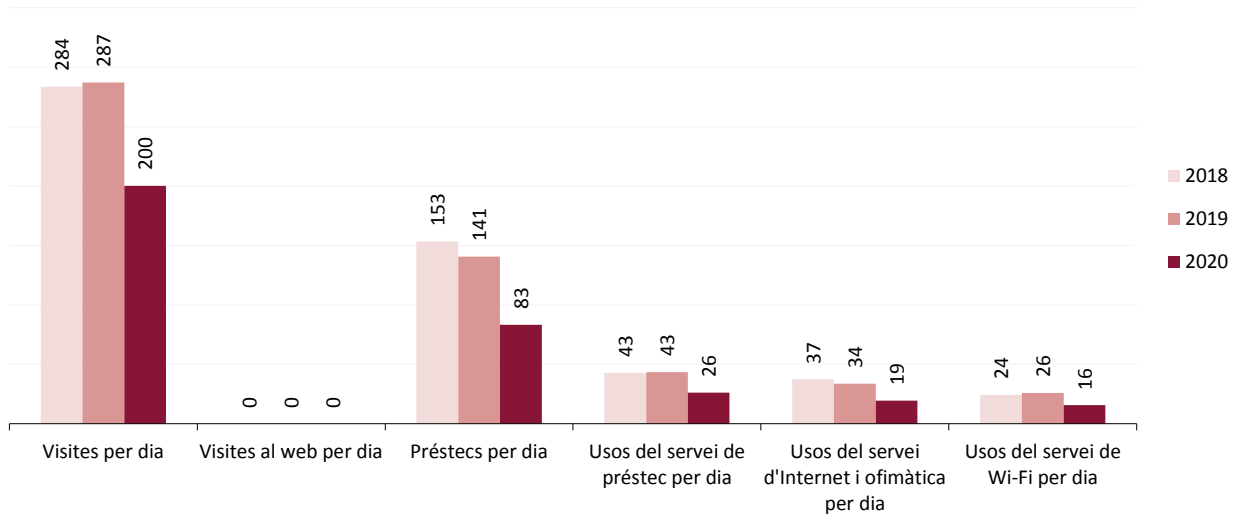

**Evolució de les dades 2018-2020**

**Dades de la biblioteca**

	2018	2019	2020
Punts de servei	1	1	1
Població atesa	29.205	29.205	29.205

**Recursos**

	2018	2019	2020
Espai disponible (superfície en m2)	1.706	1.706	1.706
Personal	8	8	8
Punts de lectura	227	227	227
Ordinadors d'ús públic	28	28	28
Dies de servei	253	252	138
Hores de servei	1.470	1.478	753
Fons documental (volums a 31/12, revistes no incloses)	43.203	40.897	42.988
Creixement de la col·lecció		-5,3%	5,1%
Activitats (sessions)	304	255	40
Visites escolars	93	70	24
Cost operatiu del servei	501.567,37 €	570.546,81 €	578.820,76 €

**Usuaris**

	2018	2019	2020
Usuaris inscrits a 31 de desembre	9.718	10.386	10.605
Carnets expedits durant l'any	762	669	245
% de població de l'àrea de referència amb carnet	5%	5%	5%

**Resultats**

	2018	2019	2020
Visites	71.729	72.324	27.633
Visites als webs de les biblioteques	0	0	0
Préstecs	38.752	35.465	11.470
Préstecs virtuals	263	387	890
Fons documental prestat durant l'any	13.283	13.033	6.259
% de documents prestats (1 vegada o més)	31%	32%	15%
Ús del servei de préstec (usuaris diaris acumulats)	10.861	10.950	3.617
Ús del servei d'Internet i ofimàtica (usuaris diaris acumulats)	9.461	8.467	2.669
Ús del servei de Wi-Fi (usuaris diaris acumulats)	6.146	6.553	2.148
Usuaris actius	2.884	2.817	2.295
% d'usuaris actius en relació als usuaris inscrits	30%	27%	22%
Assistents a activitats	5.359	4.269	3.629
Alumnes assistents a visites escolars	2.372	1.818	716

**Servei de biblioteca pública**  
**Sabadell. Biblioteca del Sud**

**Mitjanes 2018-2020**

**biblioteca**

*Mitjana per dia de servei*

	2018	2019	2020
Visites per dia	284	287	200
Visites al web per dia	0	0	0
Préstecs per dia	153	141	83
Usos del servei de préstec per dia	43	43	26
Usos del servei d'Internet i ofimàtica per dia	37	34	19
Usos del servei de Wi-Fi per dia	24	26	16