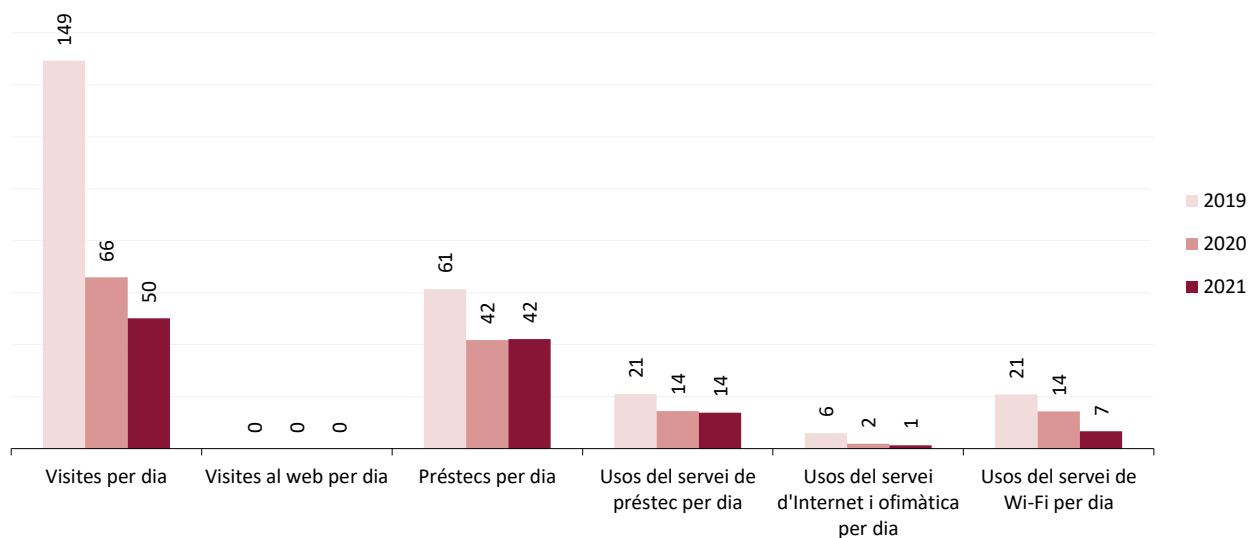

Sant Boi de Llobregat. Biblioteca Maria Aurèlia Capmany

Evolució de les dades 2019-2021

Dades de la biblioteca

	2019	2020	2021
Punts de servei	1	1	1
Població atesa	9.646	9.646	9.646
Recursos			
Espai disponible (superfície en m2)	500	500	500
Personal	3	3	3
Punts de lectura	89	89	89
Ordinadors d'ús públic	5	5	5
Dies de servei (Mitjana per biblioteca)	260	172	226
Hores de servei (acumulades)	1.444	892	1.283
Fons documental (volums a 31/12, revistes no incloses)	29.584	30.736	30.373
Creixement de la col·lecció		3,9%	-1,2%
Activitats (sessions)	60	26	25
Visites escolars	14	6	4
Cost operatiu del servei	242.396,38 €	217.494,11 €	217.508,56 €
Usuaris			
Usuaris inscrits a 31 de desembre	4.925	4.486	4.636
Carnets expedits durant l'any	206	71	150
% de població de l'àrea de referència amb carnet	51%	47%	48%
Resultats			
Visites	38.807	11.325	11.324
Visites als webs de les biblioteques	0	0	0
Préstecs	15.941	7.191	9.522
Préstecs virtuals	303	1.338	1.001
Fons documental prestat durant l'any	6.755	3.962	4.594
% de documents prestats (1 vegada o més)	23%	13%	15%
Ús del servei de préstec (usuaris diaris acumulats)	5.450	2.486	3.125
Ús del servei d'Internet i ofimàtica (usuaris diaris acumulats)	1.560	321	296
Ús del servei de Wi-Fi (usuaris diaris acumulats)	5.427	2.462	1.498
Usuaris actius	1.319	910	757
% d'usuaris actius en relació als usuaris inscrits	27%	20%	16%
Assistents a activitats	1.074	364	144
Alumnes assistents a visites escolars	348	135	69

Servei de biblioteca pública

Sant Boi de Llobregat. Biblioteca Maria Aurèlia Capmany

Mitjanes 2019-2021

Dades de la biblioteca

Mitjana per dia de servei

	2019	2020	2021
Visites per dia	149	66	50
Visites al web per dia	0	0	0
Préstecs per dia	61	42	42
Usos del servei de préstec per dia	21	14	14
Usos del servei d'Internet i ofimàtica per dia	6	2	1
Usos del servei de Wi-Fi per dia	21	14	7