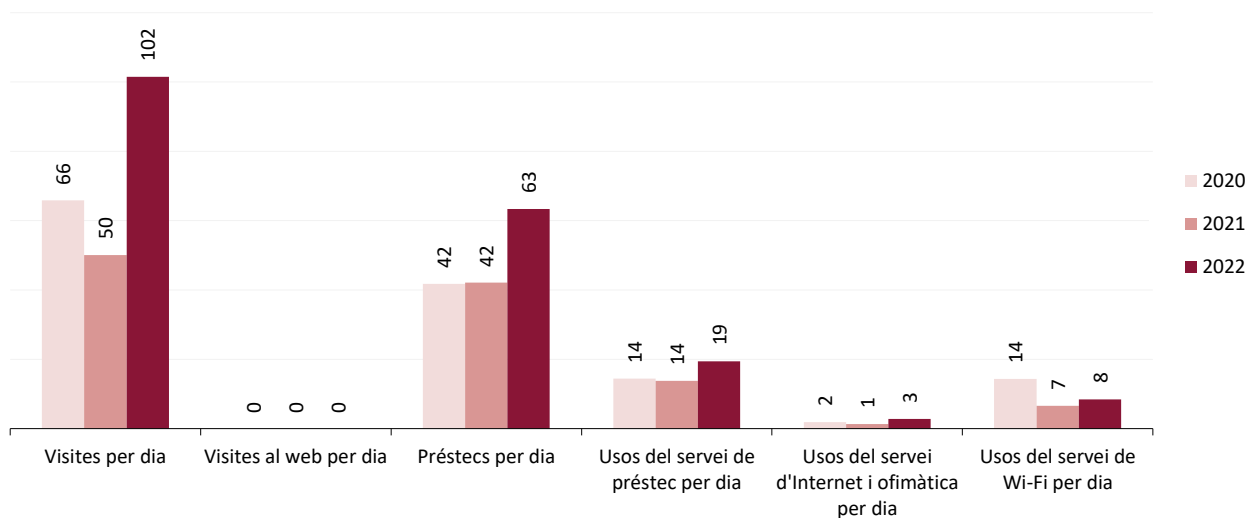

Sant Boi de Llobregat. Biblioteca Maria Aurèlia Capmany

Evolució de les dades 2021-2022

Dades de la biblioteca

	2020	2021	2022
Punts de servei	1	1	1
Població atesa	9.646	9.646	9.646
Recursos			
Espai disponible (superfície en m2)	500	500	500
Personal	3	3	3
Punts de lectura	89	89	89
Ordinadors d'ús públic	5	5	5
Dies de servei (Mitjana per biblioteca)	172	226	255
Hores de servei (acumulades)	892	1.283	1.408
Fons documental (volums a 31/12, revistes no incloses)	30.736	30.373	27.276
Creixement de la col·lecció		-1,2%	-10,2%
Activitats (sessions)	26	25	35
Visites escolars	6	4	13
Cost operatiu del servei	217.494,11 €	217.508,56 €	247.797,76 €
Usuaris			
Usuaris inscrits a 31 de desembre	4.486	4.636	3.781
Carnets expedits durant l'any	71	150	288
% de població de l'àrea de referència amb carnet	47%	48%	39%
Resultats			
Visites	11.325	11.324	25.894
Visites als webs de les biblioteques	0	0	0
Préstecs	7.191	9.522	16.166
Préstecs virtuals	1.338	1.001	1.003
Fons documental prestat durant l'any	3.962	4.594	6.496
% de documents prestats (1 vegada o més)	13%	15%	24%
Ús del servei de préstec (usuaris diaris acumulats)	2.486	3.125	4.961
Ús del servei d'Internet i ofimàtica (usuaris diaris acumulats)	321	296	708
Ús del servei de Wi-Fi (usuaris diaris acumulats)	2.462	1.498	2.158
Usuaris actius	910	757	1.237
% d'usuaris actius en relació als usuaris inscrits	20%	16%	33%
Assistents a activitats	364	144	522
Alumnes assistents a visites escolars	135	69	211

Servei de biblioteca pública

Sant Boi de Llobregat. Biblioteca Maria Aurèlia Capmany

Mitjanes 2020-2022

Dades de la biblioteca

Mitjana per dia de servei

	2020	2021	2022
Visites per dia	66	50	102
Visites al web per dia	0	0	0
Préstecs per dia	42	42	63
Usos del servei de préstec per dia	14	14	19
Usos del servei d'Internet i ofimàtica per dia	2	1	3
Usos del servei de Wi-Fi per dia	14	7	8