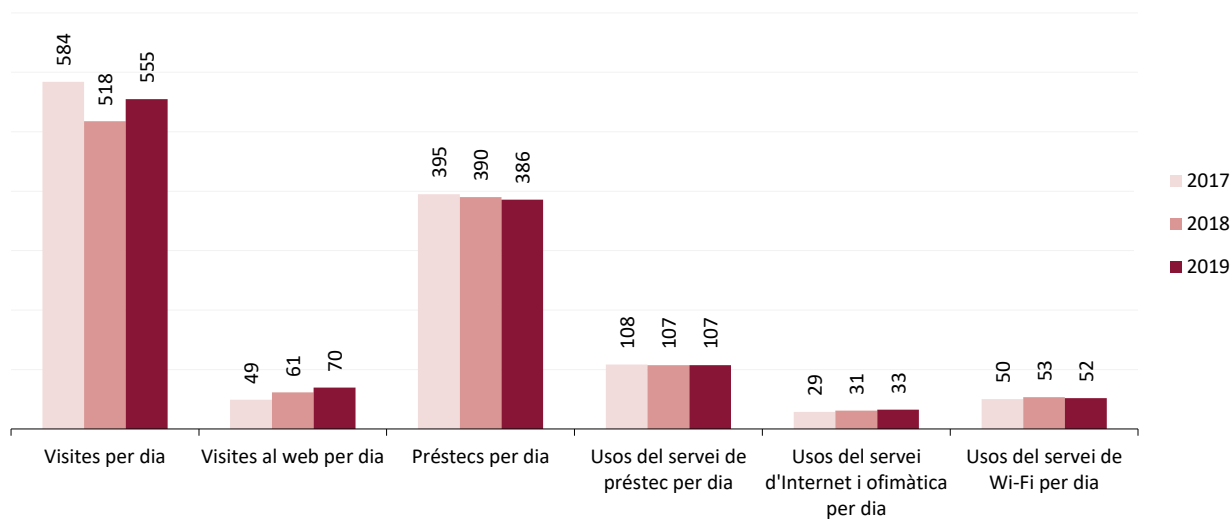

**Evolució de les dades 2017-2019**

**Dades de la biblioteca**

	2017	2018	2019
Punts de servei	1	1	1
Població del municipi	89.516	90.664	91.006
Població atesa	89.516	90.664	91.006
<b>Recursos</b>			
Espai disponible (superfície en m2)	1.182	1.182	1.182
Personal	9	9	9
Punts de lectura	182	186	186
Ordinadors d'ús públic	11	11	11
Dies de servei (mitjana)	290	291	291
Hores de servei (mitjana)	2.662	2.680	2.647
Fons documental (exemplars a 31/12, revistes no incloses)	72.945	73.874	75.153
Creixement de la col·lecció		1,3%	1,7%
Activitats (sessions)	71	71	89
Visites escolars	25	25	30
Cost operatiu del servei	604.745,93 €	678.334,28 €	
<b>Usuaris</b>			
Usuaris inscrits a 31 de desembre	34.630	34.572	35.311
Carnets expedits durant l'any	1.503	1.463	1.351
% de població de l'àrea de referència amb carnet	38,69%	38,13%	38,80%
<b>Resultats</b>			
Visites	169.437	150.621	161.490
Visites als webs de les biblioteques	14.221	17.873	20.259
Préstecs	114.613	113.471	112.218
Préstecs virtuals	2.589	3.680	5.480
Fons documental prestat durant l'any	32.477	55.116	31.673
% de documents prestats (1 vegada o més)	28%	49%	28%
Ús del servei de préstec (usuaris diaris acumulats)	31.387	31.206	31.220
Ús del servei d'Internet i ofimàtica (usuaris diaris acumulats)	8.361	9.016	9.466
Ús del servei de Wi-Fi (usuaris diaris acumulats)*	14.634	15.501	15.119
Usuaris actius	10.661	9.879	9.697
% d'usuaris actius en relació als usuaris inscrits	31%	29%	27%
Assistents a activitats	2.291	2.320	2.044
Alumnes assistents a visites escolars	613	633	722

Mitjanes 2017-2019

Dades de la biblioteca

Mitjana per dia de servei

	2017	2018	2019
Visites per dia	584	518	555
Visites al web per dia	49	61	70
Préstecs per dia	395	390	386
Usos del servei de préstec per dia	108	107	107
Usos del servei d'Internet i ofimàtica per dia	29	31	33
Usos del servei de Wi-Fi per dia	50	53	52