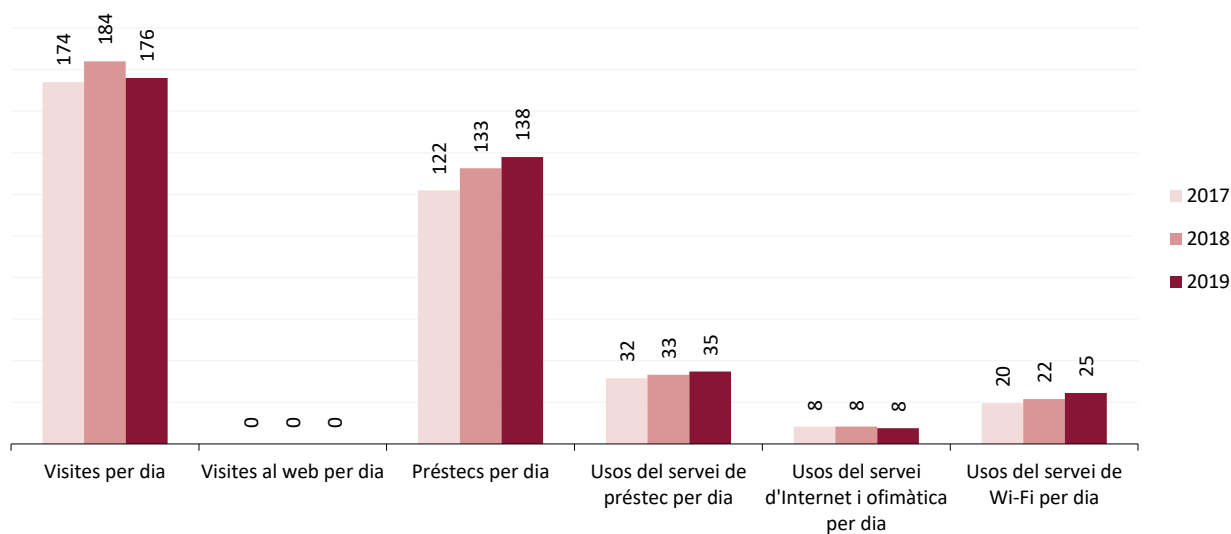

**Sant Cugat del Vallès. Biblioteca Volpelleres - Miquel Batllori**

**Evolució de les dades 2017-2019**

**Dades de la biblioteca**

	2017	2018	2019
Punts de servei	1	1	1
Població del municipi	89.516	90.664	91.006
Població atesa	6.581	6.581	6.581
<b>Recursos</b>			
Espai disponible (superfície en m2)	1.000	1.329	1.329
Personal	5	5	5
Punts de lectura	147	161	161
Ordinadors d'ús públic	19	19	19
Dies de servei (mitjana)	268	268	272
Hores de servei (mitjana)	1.573	1.560	1.586
Fons documental (exemplars a 31/12, revistes no incloses)	17.790	19.879	21.407
Creixement de la col·lecció		11,7%	7,7%
Activitats (sessions)	86	156	177
Visites escolars	21	24	28
Cost operatiu del servei	355.116,94 €	394.627,04 €	
<b>Usuaris</b>			
Usuaris inscrits a 31 de desembre	1.847	2.347	2.926
Carnets expedits durant l'any	345	451	494
% de població de l'àrea de referència amb carnet	2,06%	2,59%	3,22%
<b>Resultats</b>			
Visites	46.630	49.305	47.868
Visites als webs de les biblioteques	0	0	0
Préstecs	32.657	35.518	37.535
Préstecs virtuals	41	142	149
Fons documental prestat durant l'any	9.637	11.299	11.115
% de documents prestats (1 vegada o més)	30%	32%	30%
Ús del servei de préstec (usuaris diaris acumulats)	8.487	8.939	9.490
Ús del servei d'Internet i ofimàtica (usuaris diaris acumulats)	2.246	2.237	2.054
Ús del servei de Wi-Fi (usuaris diaris acumulats)*	5.251	5.771	6.677
Usuaris actius	1.122	1.269	1.511
% d'usuaris actius en relació als usuaris inscrits	61%	54%	52%
Assistents a activitats	1.816	3.289	3.196
Alumnes assistents a visites escolars	454	616	676

Mitjanes 2017-2019

Dades de la biblioteca

Mitjana per dia de servei

	2017	2018	2019
Visites per dia	174	184	176
Visites al web per dia	0	0	0
Préstecs per dia	122	133	138
Usos del servei de préstec per dia	32	33	35
Usos del servei d'Internet i ofimàtica per dia	8	8	8
Usos del servei de Wi-Fi per dia	20	22	25