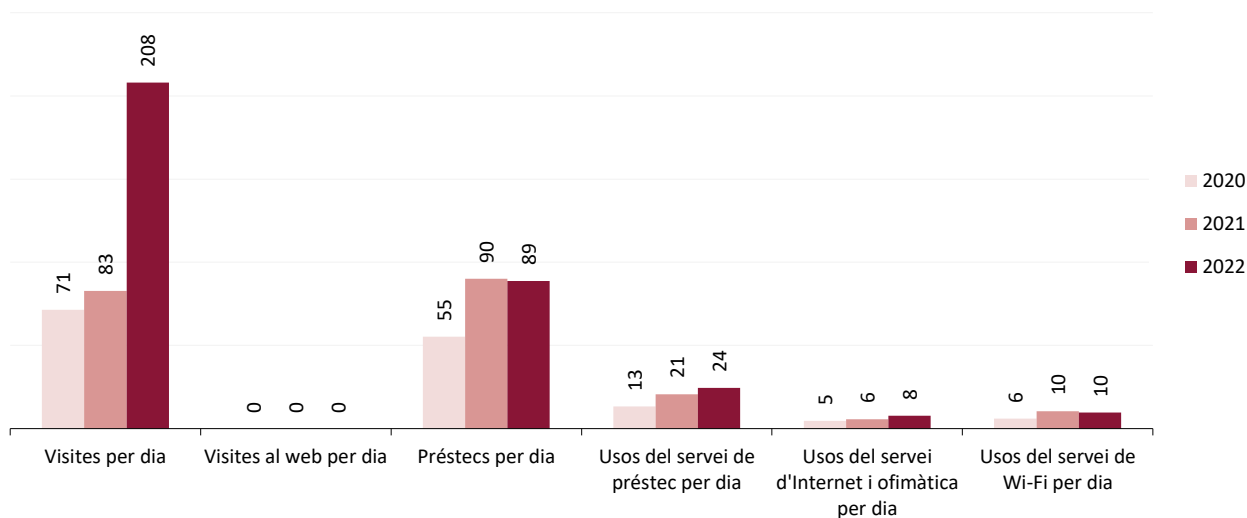

**Evolució de les dades 2021-2022**

**Dades de la biblioteca**

	2020	2021	2022
Punts de servei	1	1	1
Població atesa	15.000	15.000	15.000
<b>Recursos</b>			
Espai disponible (superfície en m2)	1.535	1.535	1.535
Personal	5	5	5
Punts de lectura	169	169	169
Ordinadors d'ús públic	8	25	25
Dies de servei (Mitjana per biblioteca)	211	265	269
Hores de servei (acumulades)	1.029	1.656	1.685
Fons documental (volums a 31/12, revistes no incloses)	33.537	33.188	32.349
Creixement de la col·lecció		-1,0%	-2,5%
Activitats (sessions)	19	58	62
Visites escolars	0	4	10
Cost operatiu del servei	515.780,29 €	533.922,52 €	750.349,59 €
<b>Usuaris</b>			
Usuaris inscrits a 31 de desembre	10.160	10.185	7.870
Carnets expedits durant l'any	133	277	365
% de població de l'àrea de referència amb carnet	68%	68%	52%
<b>Resultats</b>			
Visites	15.061	21.936	55.931
Visites als webs de les biblioteques	0	0	0
Préstecs	11.678	23.885	23.863
Préstecs virtuals	3.205	3.218	2.394
Fons documental prestat durant l'any	6.187	9.367	9.757
% de documents prestats (1 vegada o més)	18%	28%	30%
Ús del servei de préstec (usuaris diaris acumulats)	2.822	5.493	6.578
Ús del servei d'Internet i ofimàtica (usuaris diaris acumulats)	991	1.497	2.070
Ús del servei de Wi-Fi (usuaris diaris acumulats)	1.266	2.773	2.615
Usuaris actius	2.752	2.046	2.424
% d'usuaris actius en relació als usuaris inscrits	27%	20%	31%
Assistents a activitats	209	503	675
Alumnes assistents a visites escolars	0	80	213

**Servei de biblioteca pública**  
**Sant Joan Despí. Biblioteca Miquel Martí i Pol**

**Mitjanes 2020-2022**

**Dades de la biblioteca**

*Mitjana per dia de servei*

	2020	2021	2022
Visites per dia	71	83	208
Visites al web per dia	0	0	0
Préstecs per dia	55	90	89
Usos del servei de préstec per dia	13	21	24
Usos del servei d'Internet i ofimàtica per dia	5	6	8
Usos del servei de Wi-Fi per dia	6	10	10