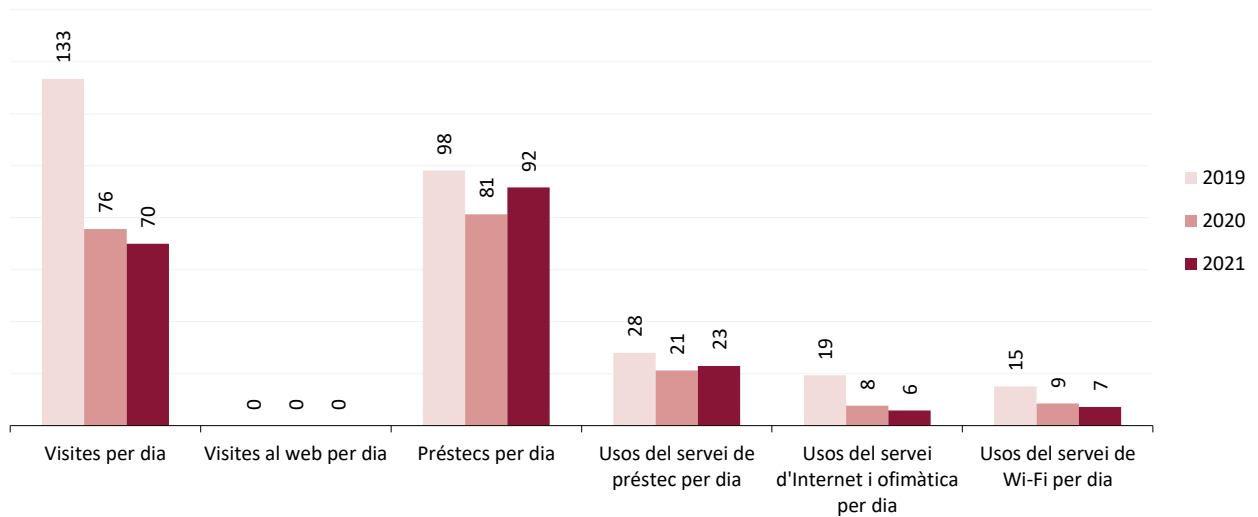

Evolució de les dades 2019-2021

Dades de la biblioteca

	2019	2020	2021
Punts de servei	1	1	1
Població atesa	10.936	10.998	10.998
Recursos			
Espai disponible (superfície en m2)	1.078	1.078	1.078
Personal	4	4	4
Punts de lectura	125	125	121
Ordinadors d'ús públic	14	14	19
Dies de servei (Mitjana per biblioteca)	273	193	233
Hores de servei (acumulades)	1.440	831	1.130
Fons documental (volums a 31/12, revistes no incloses)	34.842	35.903	37.396
Creixement de la col·lecció		3,0%	4,2%
Activitats (sessions)	124	146	86
Visites escolars	41	13	7
Cost operatiu del servei	285.019,16 €	253.689,11 €	269.666,17 €
Usuaris			
Usuaris inscrits a 31 de desembre	5.067	4.723	4.869
Carnets expedits durant l'any	161	110	134
% de població de l'àrea de referència amb carnet	46%	43%	44%
Resultats			
Visites	36.409	14.588	16.306
Visites als webs de les biblioteques	0	0	0
Préstecs	26.809	15.693	21.349
Préstecs virtuals	230	961	617
Fons documental prestat durant l'any	9.682	6.764	8.189
% de documents prestats (1 vegada o més)	28%	19%	22%
Ús del servei de préstec (usuaris diaris acumulats)	7.655	4.104	5.333
Ús del servei d'Internet i ofimàtica (usuaris diaris acumulats)	5.287	1.474	1.351
Ús del servei de Wi-Fi (usuaris diaris acumulats)	4.112	1.658	1.677
Usuaris actius	1.701	1.283	1.156
% d'usuaris actius en relació als usuaris inscrits	34%	27%	24%
Assistents a activitats	2.538	8.886	1.042
Alumnes assistents a visites escolars	932	203	163

Servei de biblioteca pública
Sant Joan de Vilatorrada. Biblioteca Cal Gallifa

Mitjanes 2019-2021

Dades de la biblioteca

Mitjana per dia de servei	2019	2020	2021
Visites per dia	133	76	70
Visites al web per dia	0	0	0
Préstecs per dia	98	81	92
Usos del servei de préstec per dia	28	21	23
Usos del servei d'Internet i ofimàtica per dia	19	8	6
Usos del servei de Wi-Fi per dia	15	9	7