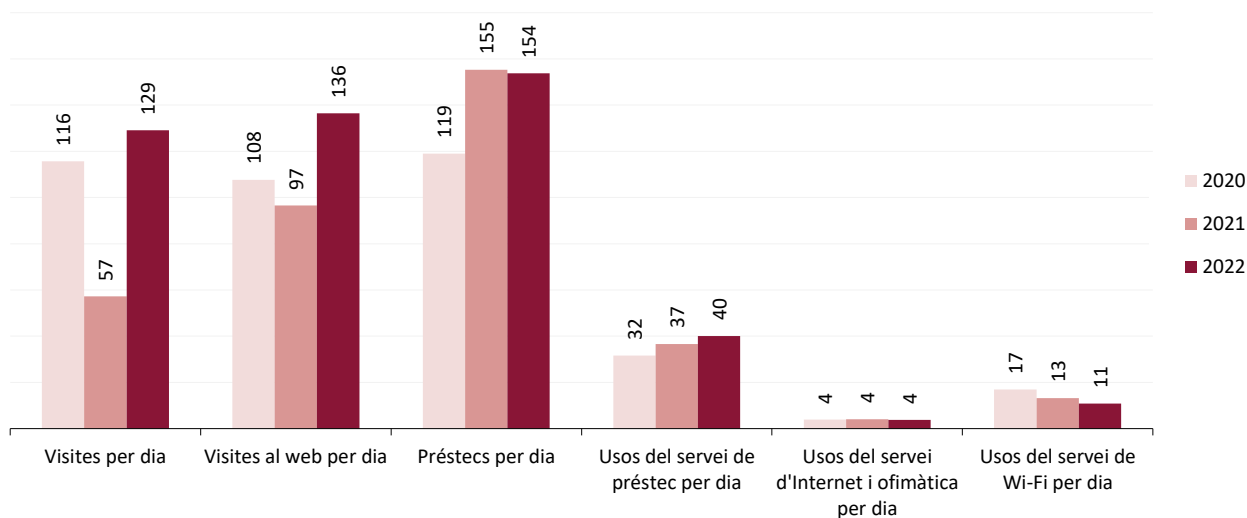

Evolució de les dades 2021-2022

Dades de la biblioteca

	2020	2021	2022
Punts de servei	1	1	1
Població atesa	31.111	31.111	31.688
Recursos			
Espai disponible (superfície en m2)	1.050	1.050	1.050
Personal	6	6	6
Punts de lectura	100	100	100
Ordinadors d'ús públic	11	11	11
Dies de servei (Mitjana per biblioteca)	188	270	269
Hores de servei (acumulades)	964	1.436	1.630
Fons documental (volums a 31/12, revistes no incloses)	48.886	48.808	43.469
Creixement de la col·lecció		-0,2%	-10,9%
Activitats (sessions)	105	143	185
Visites escolars	71	149	149
Cost operatiu del servei	381.253,96 €	390.816,18 €	384.761,02 €
Usuaris			
Usuaris inscrits a 31 de desembre	9.165	9.486	7.542
Carnets expedits durant l'any	193	329	386
% de població de l'àrea de referència amb carnet	29%	30%	24%
Resultats			
Visites	21.744	15.456	34.717
Visites als webs de les biblioteques	20.230	26.071	36.692
Préstecs	22.374	41.930	41.364
Préstecs virtuals	3.164	2.725	2.733
Fons documental prestat durant l'any	10.091	13.624	14.277
% de documents prestats (1 vegada o més)	21%	28%	33%
Ús del servei de préstec (usuaris diaris acumulats)	5.943	9.875	10.788
Ús del servei d'Internet i ofimàtica (usuaris diaris acumulats)	740	1.095	1.032
Ús del servei de Wi-Fi (usuaris diaris acumulats)	3.192	3.582	2.917
Usuaris actius	1.792	2.004	2.402
% d'usuaris actius en relació als usuaris inscrits	20%	21%	32%
Assistents a activitats	6.130	2.834	3.266
Alumnes assistents a visites escolars	1.892	3.343	2.821

Servei de biblioteca pública
Sant Pere de Ribes. Biblioteca Manuel de Pedrolo

Mitjanes 2020-2022

Dades de la biblioteca

Mitjana per dia de servei

	2020	2021	2022
Visites per dia	116	57	129
Visites al web per dia	108	97	136
Préstecs per dia	119	155	154
Usos del servei de préstec per dia	32	37	40
Usos del servei d'Internet i ofimàtica per dia	4	4	4
Usos del servei de Wi-Fi per dia	17	13	11