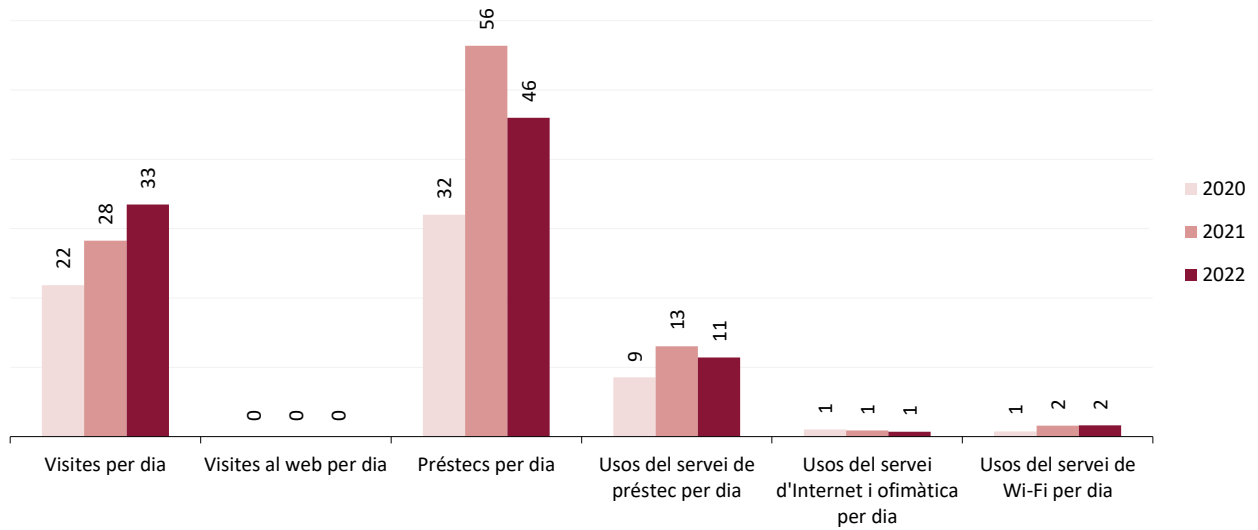

Sant Pere de Riudebitlles. Biblioteca Pública Maria Àngels Torrents

Evolució de les dades 2021-2022

Dades de la biblioteca

	2020	2021	2022
Punts de servei	1	1	1
Població atesa	2.380	2.380	2.404
Recursos			
Espai disponible (superfície en m2)	122	450	450
Personal	2	3	3
Punts de lectura	22	67	67
Ordinadors d'ús públic	4	4	7
Dies de servei (Mitjana per biblioteca)	201	169	255
Hores de servei (acumulades)	777	756	1.356
Fons documental (volums a 31/12, revistes no incloses)	16.017	13.216	13.568
Creixement de la col·lecció		-17,5%	2,7%
Activitats (sessions)	19	53	95
Visites escolars	0	6	0
Cost operatiu del servei	102.697,01 €	160.165,57 €	181.100,86 €
Usuaris			
Usuaris inscrits a 31 de desembre	1.170	1.255	1.087
Carnets expedits durant l'any	15	57	45
% de població de l'àrea de referència amb carnet	49%	53%	45%
Resultats			
Visites	4.395	4.778	8.536
Visites als webs de les biblioteques	0	0	0
Préstecs	6.433	9.526	11.727
Préstecs virtuals	353	122	153
Fons documental prestat durant l'any	2.946	3.617	3.876
% de documents prestats (1 vegada o més)	18%	27%	29%
Ús del servei de préstec (usuaris diaris acumulats)	1.719	2.204	2.916
Ús del servei d'Internet i ofimàtica (usuaris diaris acumulats)	209	148	178
Ús del servei de Wi-Fi (usuaris diaris acumulats)	155	270	411
Usuaris actius	438	390	489
% d'usuaris actius en relació als usuaris inscrits	37%	31%	45%
Assistents a activitats	476	1.245	2.079
Alumnes assistents a visites escolars	0	119	0

Servei de biblioteca pública
de Riudebitlles. Biblioteca Pública Maria Àngels Torrents

Mitjanes 2020-2022

Dades de la biblioteca

Mitjana per dia de servei

	2020	2021	2022
Visites per dia	22	28	33
Visites al web per dia	0	0	0
Préstecs per dia	32	56	46
Usos del servei de préstec per dia	9	13	11
Usos del servei d'Internet i ofimàtica per dia	1	1	1
Usos del servei de Wi-Fi per dia	1	2	2