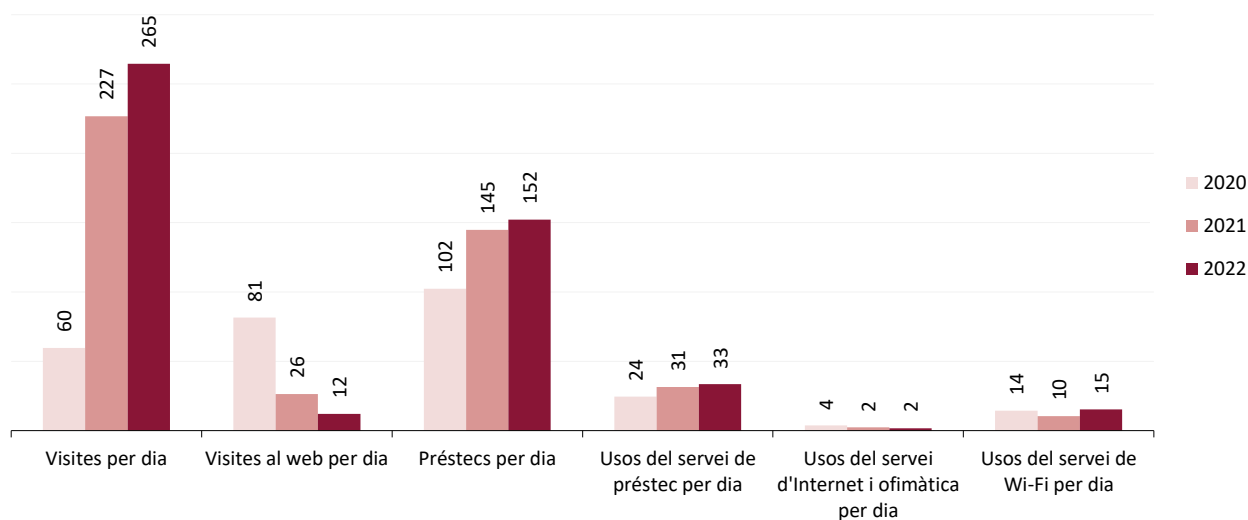

Evolució de les dades 2021-2022

Dades de la biblioteca

	2020	2021	2022
Punts de servei	1	1	1
Població atesa	20.195	20.195	20.180
Recursos			
Espai disponible (superfície en m2)	1.187	1.187	1.187
Personal	5	5	5
Punts de lectura	176	176	176
Ordinadors d'ús públic	10	10	10
Dies de servei (Mitjana per biblioteca)	197	255	262
Hores de servei (acumulades)	996	1.464	1.465
Fons documental (volums a 31/12, revistes no incloses)	45.286	45.260	45.165
Creixement de la col·lecció		-0,1%	-0,2%
Activitats (sessions)	86	123	108
Visites escolars	4	31	27
Cost operatiu del servei	355.072,95 €	362.982,53 €	378.640,60 €
Usuaris			
Usuaris inscrits a 31 de desembre	8.207	8.463	6.867
Carnets expedits durant l'any	106	244	323
% de població de l'àrea de referència amb carnet	41%	42%	34%
Resultats			
Visites	11.736	57.837	69.347
Visites als webs de les biblioteques	16.050	6.713	3.168
Préstecs	20.161	36.907	39.886
Préstecs virtuals	4.145	4.046	3.885
Fons documental prestat durant l'any	8.377	11.466	12.502
% de documents prestats (1 vegada o més)	18%	25%	28%
Ús del servei de préstec (usuaris diaris acumulats)	4.822	7.996	8.764
Ús del servei d'Internet i ofimàtica (usuaris diaris acumulats)	742	595	467
Ús del servei de Wi-Fi (usuaris diaris acumulats)	2.846	2.663	3.982
Usuaris actius	2.478	1.872	2.356
% d'usuaris actius en relació als usuaris inscrits	30%	22%	34%
Assistents a activitats	1.564	2.802	2.624
Alumnes assistents a visites escolars	99	641	625

Servei de biblioteca pública Sant Quirze del Vallès. Biblioteca Marcel Ayats

Mitjanes 2020-2022

Dades de la biblioteca

Mitjana per dia de servei	2020	2021	2022
Visites per dia	60	227	265
Visites al web per dia	81	26	12
Préstecs per dia	102	145	152
Usos del servei de préstec per dia	24	31	33
Usos del servei d'Internet i ofimàtica per dia	4	2	2
Usos del servei de Wi-Fi per dia	14	10	15