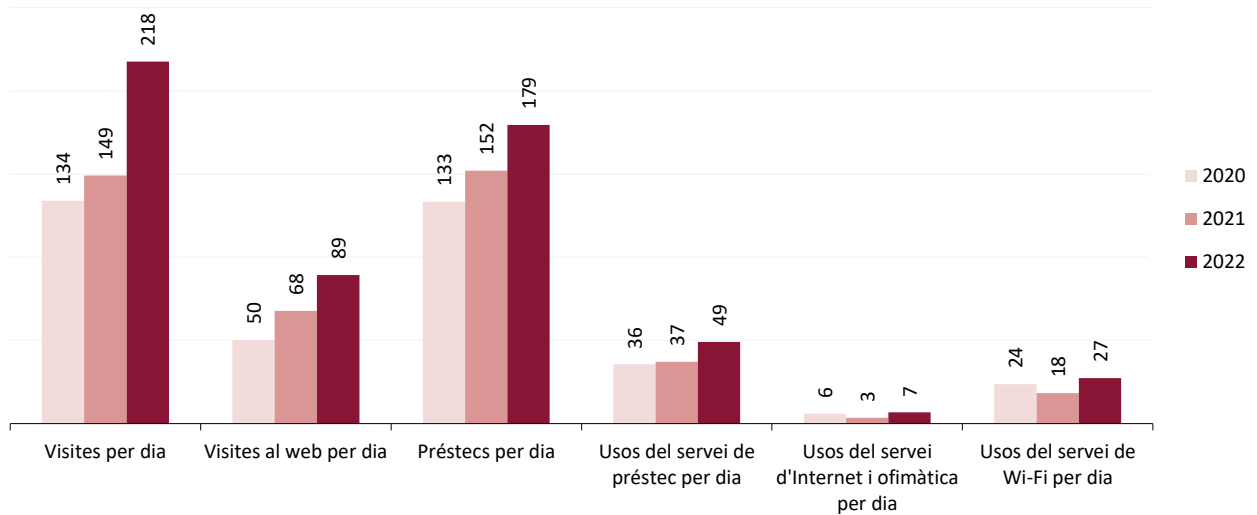

Evolució de les dades 2021-2022

Dades de la biblioteca

	2020	2021	2022
Punts de servei	1	1	1
Població atesa	12.841	12.841	12.863
Recursos			
Espai disponible (superfície en m2)	1.552	1.552	1.552
Personal	7	7	7
Punts de lectura	222	222	222
Ordinadors d'ús públic	12	14	14
Dies de servei (Mitjana per biblioteca)	205	261	270
Hores de servei (acumulades)	1.113	1.380	1.784
Fons documental (volums a 31/12, revistes no incloses)	36.200	36.741	37.936
Creixement de la col·lecció		1,5%	3,3%
Activitats (sessions)	63	126	205
Visites escolars	39	66	127
Cost operatiu del servei	382.518,36 €	384.517,34 €	419.808,32 €
Usuaris			
Usuaris inscrits a 31 de desembre	8.637	8.927	7.726
Carnets expedits durant l'any	200	288	539
% de població de l'àrea de referència amb carnet	67%	70%	60%
Resultats			
Visites	27.469	38.912	58.734
Visites als webs de les biblioteques	10.295	17.663	24.101
Préstecs	27.331	39.701	48.456
Préstecs virtuals	2.130	2.021	2.168
Fons documental prestat durant l'any	10.017	12.314	13.925
% de documents prestats (1 vegada o més)	28%	34%	37%
Ús del servei de préstec (usuaris diaris acumulats)	7.303	9.711	13.247
Ús del servei d'Internet i ofimàtica (usuaris diaris acumulats)	1.253	909	1.810
Ús del servei de Wi-Fi (usuaris diaris acumulats)	4.857	4.784	7.414
Usuaris actius	2.350	2.234	3.131
% d'usuaris actius en relació als usuaris inscrits	27%	25%	41%
Assistents a activitats	1.282	2.014	3.626
Alumnes assistents a visites escolars	792	973	2.241

Servei de biblioteca pública

Sant Sadurní d'Anoia. Biblioteca Ramon Bosch de Noya

Mitjanes 2020-2022

Dades de la biblioteca

Mitjana per dia de servei

	2020	2021	2022
Visites per dia	134	149	218
Visites al web per dia	50	68	89
Préstecs per dia	133	152	179
Usos del servei de préstec per dia	36	37	49
Usos del servei d'Internet i ofimàtica per dia	6	3	7
Usos del servei de Wi-Fi per dia	24	18	27