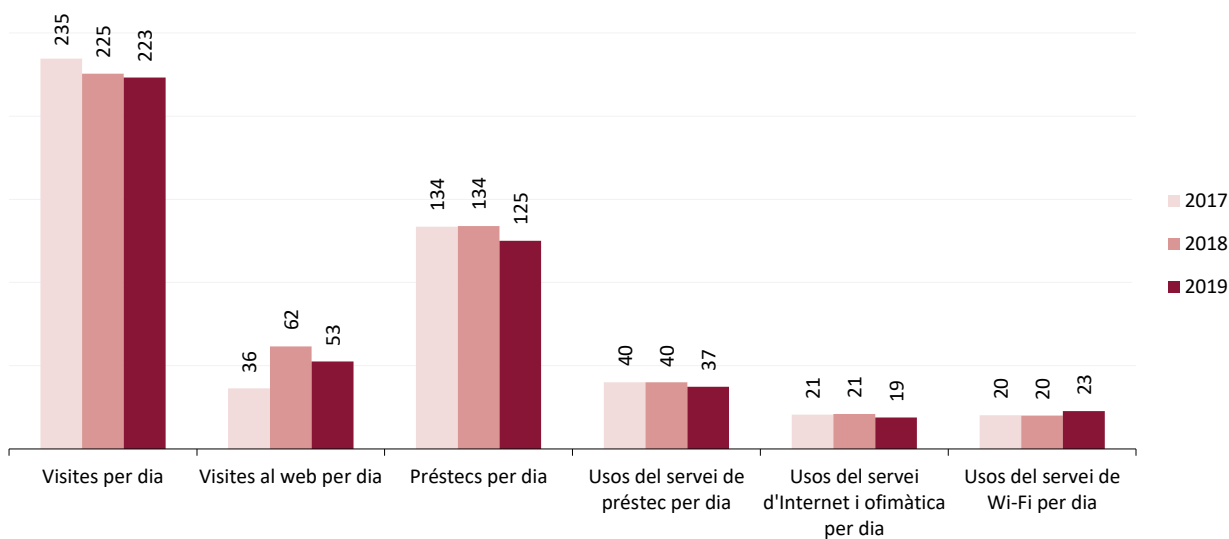

Sant Vicenç de Castellet. Biblioteca Salvador Vives Casajuana

Evolució de les dades 2017-2019

Dades de la biblioteca

	2017	2018	2019
Punts de servei	1	1	1
Població del municipi	9.300	9.274	9.523
Població atesa	9.300	9.274	9.523
Recursos			
Espai disponible (superfície en m2)	1.836	1.836	1.836
Personal	5	5	5
Punts de lectura	211	222	222
Ordinadors d'ús públic	23	23	23
Dies de servei (mitjana)	266	266	267
Hores de servei (mitjana)	1.516	1.522	1.527
Fons documental (exemplars a 31/12, revistes no incloses)	29.816	31.141	32.626
Creixement de la col·lecció		4,4%	4,8%
Activitats (sessions)	215	270	276
Visites escolars	68	82	111
Cost operatiu del servei	366.180,75 €	373.466,26 €	
Usuaris			
Usuaris inscrits a 31 de desembre	5.329	5.503	5.683
Carnets expedits durant l'any	388	331	254
% de població de l'àrea de referència amb carnet	57,30%	59,34%	59,68%
Resultats			
Visites	62.406	59.974	59.581
Visites als webs de les biblioteques	9.687	16.412	14.058
Préstecs	35.530	35.639	33.405
Préstecs virtuals	364	271	439
Fons documental prestat durant l'any	10.605	10.409	9.976
% de documents prestats (1 vegada o més)	30%	29%	30%
Ús del servei de préstec (usuaris diaris acumulats)	10.659	10.649	10.000
Ús del servei d'Internet i ofimàtica (usuaris diaris acumulats)	5.510	5.611	5.051
Ús del servei de Wi-Fi (usuaris diaris acumulats)*	5.402	5.316	6.057
Usuaris actius	2.263	2.210	2.088
% d'usuaris actius en relació als usuaris inscrits	42%	40%	37%
Assistents a activitats	5.330	6.036	6.239
Alumnes assistents a visites escolars	1.531	2.025	2.641

Mitjanes 2017-2019

Dades de la biblioteca

Mitjana per dia de servei

	2017	2018	2019
Visites per dia	235	225	223
Visites al web per dia	36	62	53
Préstecs per dia	134	134	125
Usos del servei de préstec per dia	40	40	37
Usos del servei d'Internet i ofimàtica per dia	21	21	19
Usos del servei de Wi-Fi per dia	20	20	23