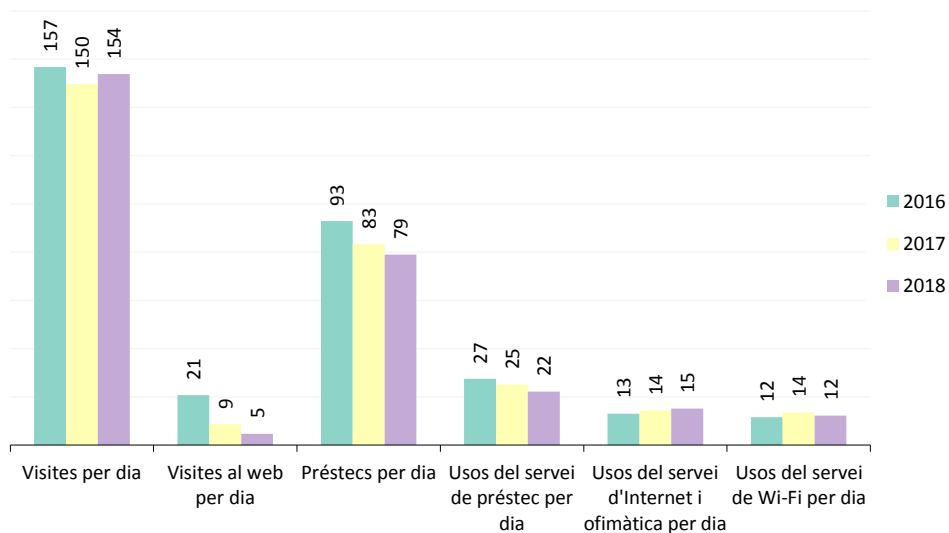

Dades de la Biblioteca
Santa Margarida de Montbui. Biblioteca Mont-Àgora

Evolució de les dades 2016-2018

	2016	2017	2018
Punts de servei	1	1	1
Població del municipi	9.611	9.748	9.874
Població atesa	9.611	9.748	9.874
Recursos			
Espai disponible (superfície en m2)	1.046	1.046	1.046
Personal	2	3	3
Punts de lectura	145	145	145
Ordinadors d'ús públic	9	9	9
Dies de servei	268	261	260
Hores de servei	1.465	1.330	1.322
Fons documental (volums a 31/12, revistes no incloses)	28.104	28.711	29.872
Creixement de la col·lecció		2,2%	4,0%
Activitats (sessions)	83	84	131
Visites escolars	45	47	41
Cost operatiu del servei	185.845,96 €	199.298,04 €	201.307,89 €
Usuaris			
Usuaris inscrits a 31 de desembre	4.477	4.573	4.606
Carnets expedits durant l'any	222	242	172
% de població de l'àrea de referència amb carnet	46,58%	46,91%	46,65%
Resultats			
Visites	42.006	39.059	39.977
Visites als webs de les biblioteques	5.562	2.282	1.231
Préstecs	24.919	21.713	20.536
Préstecs virtuals	109	140	220
Fons documental prestat durant l'any	7.948	7.818	7.395
% de documents prestats (1 vegada o més)	32%	36%	36%
Ús del servei de préstec (usuaris diaris acumulats)	7.363	6.552	5.777
Ús del servei d'Internet i ofimàtica (usuaris diaris acumulats)	3.499	3.739	3.960
Ús del servei de Wi-Fi (usuaris diaris acumulats)	3.098	3.558	3.206
Usuaris actius	1.863	1.901	1.643
% d'usuaris actius en relació als usuaris inscrits	42%	42%	36%
Assistents a activitats	1.806	1.495	1.991
Alumnes assistents a visites escolars	1.320	1.022	894

Dades de la Biblioteca
Santa Margarida de Montbui. Biblioteca Mont-Àgora

Mitjanes 2016-2018

Mitjana per dia de servei	2016	2017	2018
Visites per dia	157	150	154
Visites al web per dia	21	9	5
Préstecs per dia	93	83	79
Usos del servei de préstec per dia	27	25	22
Usos del servei d'Internet i ofimàtica per dia	13	14	15
Usos del servei de Wi-Fi per dia	12	14	12