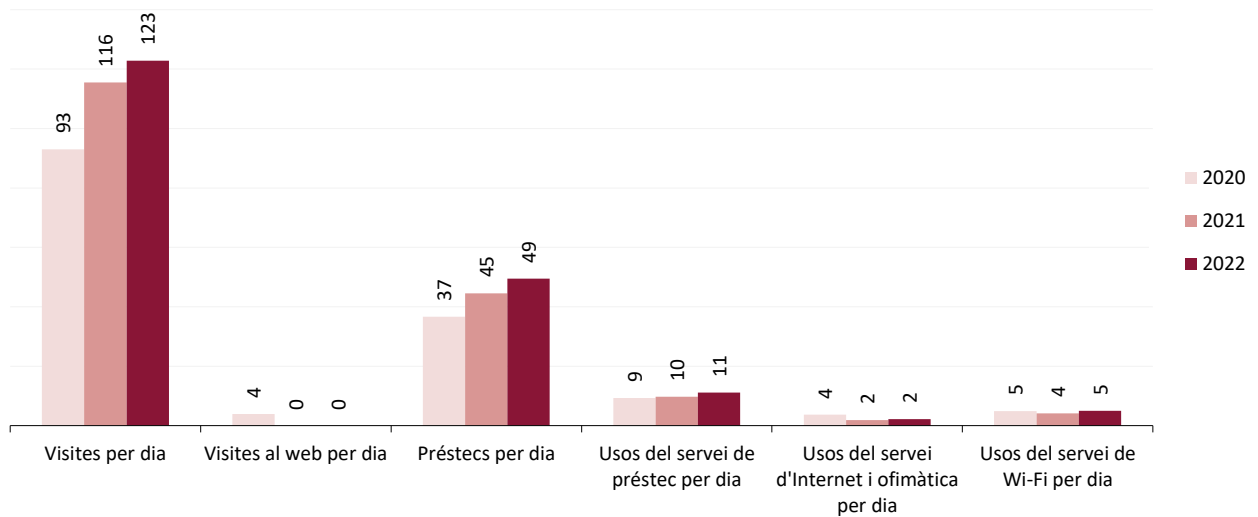

**Evolució de les dades 2021-2022**

**Dades de la biblioteca**

	2020	2021	2022
Punts de servei	1	1	1
Població atesa	3.548	3.548	3.755
<b>Recursos</b>			
Espai disponible (superfície en m2)	955	955	955
Personal	3	3	3
Punts de lectura	121	121	121
Ordinadors d'ús públic	7	7	7
Dies de servei (Mitjana per biblioteca)	194	258	275
Hores de servei (acumulades)	1.124	1.501	1.598
Fons documental (volums a 31/12, revistes no incloses)	15.724	17.347	18.415
Creixement de la col·lecció		10,3%	6,2%
Activitats (sessions)	75	179	200
Visites escolars	8	48	37
Cost operatiu del servei	229.224,08 €	232.312,24 €	263.601,14 €
<b>Usuaris</b>			
Usuaris inscrits a 31 de desembre	1.002	1.102	1.236
Carnets expedits durant l'any	47	80	132
% de població de l'àrea de referència amb carnet	28%	31%	33%
<b>Resultats</b>			
Visites	18.045	29.801	33.793
Visites als webs de les biblioteques	764	0	0
Préstecs	7.115	11.500	13.606
Préstecs virtuals	125	47	65
Fons documental prestat durant l'any	3.591	4.607	5.317
% de documents prestats (1 vegada o més)	23%	27%	29%
Ús del servei de préstec (usuaris diaris acumulats)	1.795	2.508	3.063
Ús del servei d'Internet i ofimàtica (usuaris diaris acumulats)	726	487	594
Ús del servei de Wi-Fi (usuaris diaris acumulats)	949	1.076	1.374
Usuaris actius	393	450	584
% d'usuaris actius en relació als usuaris inscrits	39%	41%	47%
Assistents a activitats	1.021	2.171	2.469
Alumnes assistents a visites escolars	237	1.030	1.182

**Servei de biblioteca pública**  
**Santa Susanna. Biblioteca Vall d'Alfà**

**Mitjanes 2020-2022**

**Dades de la biblioteca**

*Mitjana per dia de servei*

	2020	2021	2022
Visites per dia	93	116	123
Visites al web per dia	4	0	0
Préstecs per dia	37	45	49
Usos del servei de préstec per dia	9	10	11
Usos del servei d'Internet i ofimàtica per dia	4	2	2
Usos del servei de Wi-Fi per dia	5	4	5