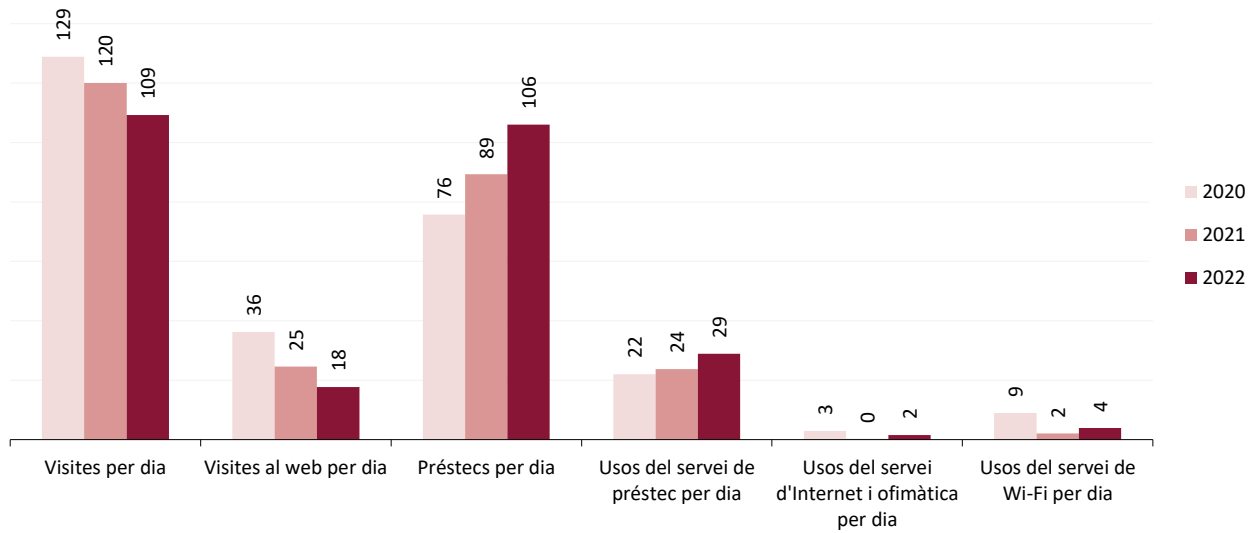

**Evolució de les dades 2021-2022**

**Dades de la biblioteca**

	2020	2021	2022
Punts de servei	1	1	1
Població atesa	29.553	29.553	29.553
<b>Recursos</b>			
Espai disponible (superfície en m2)	330	330	330
Personal	4	4	5
Punts de lectura	54	54	54
Ordinadors d'ús públic	6	6	6
Dies de servei (Mitjana per biblioteca)	119	223	264
Hores de servei (acumulades)	595	1.049	1.537
Fons documental (volums a 31/12, revistes no incloses)	22.919	23.065	24.424
Creixement de la col·lecció		0,6%	5,9%
Activitats (sessions)	36	42	90
Visites escolars	11	14	61
Cost operatiu del servei	245.616,56 €	263.586,22 €	282.862,98 €
<b>Usuaris</b>			
Usuaris inscrits a 31 de desembre	5.409	5.605	4.778
Carnets expedits durant l'any	130	188	387
% de població de l'àrea de referència amb carnet	18%	19%	16%
<b>Resultats</b>			
Visites	15.336	26.759	28.834
Visites als webs de les biblioteques	4.311	5.485	4.672
Préstecs	9.017	19.912	27.992
Préstecs virtuals	1.948	2.609	2.061
Fons documental prestat durant l'any	4.742	7.466	9.025
% de documents prestats (1 vegada o més)	21%	32%	37%
Ús del servei de préstec (usuaris diaris acumulats)	2.625	5.296	7.623
Ús del servei d'Internet i ofimàtica (usuaris diaris acumulats)	349	64	406
Ús del servei de Wi-Fi (usuaris diaris acumulats)	1.070	465	1.040
Usuaris actius	1.714	1.018	1.478
% d'usuaris actius en relació als usuaris inscrits	32%	18%	31%
Assistents a activitats	1.690	808	1.725
Alumnes assistents a visites escolars	256	338	1.439

**Servei de biblioteca pública**  
**Sitges. Biblioteca Josep Roig i Raventós**

**Mitjanes 2020-2022**

**Dades de la biblioteca**

*Mitjana per dia de servei*

	2020	2021	2022
Visites per dia	129	120	109
Visites al web per dia	36	25	18
Préstecs per dia	76	89	106
Usos del servei de préstec per dia	22	24	29
Usos del servei d'Internet i ofimàtica per dia	3	0	2
Usos del servei de Wi-Fi per dia	9	2	4