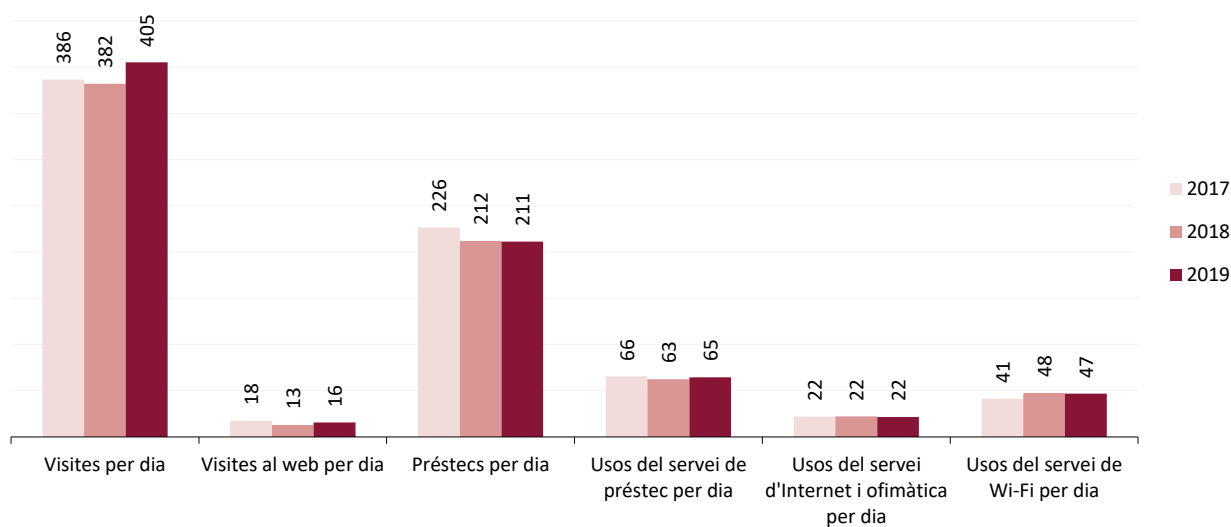

**Evolució de les dades 2017-2019**

**Dades de la biblioteca**

	2017	2018	2019
Punts de servei	1	1	1
Població del municipi	65.993	66.168	66.611
Població atesa	65.993	66.168	66.611
<b>Recursos</b>			
Espai disponible (superfície en m2)	1.844	1.844	1.844
Personal	9	10	10
Punts de lectura	185	181	181
Ordinadors d'ús públic	24	24	24
Dies de servei (mitjana)	276	286	286
Hores de servei (mitjana)	1.701	1.959	1.957
Fons documental (exemplars a 31/12, revistes no incloses)	56.734	57.570	57.913
Creixement de la col·lecció		1,5%	0,6%
Activitats (sessions)	254	296	212
Visites escolars	37	45	41
Cost operatiu del servei	580.270,26 €	586.884,88 €	
<b>Usuaris</b>			
Usuaris inscrits a 31 de desembre	30.635	30.614	31.197
Carnets expedits durant l'any	1.385	955	960
% de població de l'àrea de referència amb carnet	46,42%	46,27%	46,83%
<b>Resultats</b>			
Visites	106.650	109.270	115.870
Visites als webs de les biblioteques	4.832	3.683	4.495
Préstecs	62.496	60.640	60.449
Préstecs virtuals	626	959	1.370
Fons documental prestat durant l'any	20.071	18.438	18.898
% de documents prestats (1 vegada o més)	32%	30%	31%
Ús del servei de préstec (usuaris diaris acumulats)	18.098	17.901	18.485
Ús del servei d'Internet i ofimàtica (usuaris diaris acumulats)	6.019	6.334	6.187
Ús del servei de Wi-Fi (usuaris diaris acumulats)*	11.433	13.615	13.409
Usuaris actius	7.485	6.676	6.609
% d'usuaris actius en relació als usuaris inscrits	24%	22%	21%
Assistents a activitats	3.718	5.425	3.979
Alumnes assistents a visites escolars	1.165	1.270	1.095

Mitjanes 2017-2019

Dades de la biblioteca

Mitjana per dia de servei

	2017	2018	2019
Visites per dia	386	382	405
Visites al web per dia	18	13	16
Préstecs per dia	226	212	211
Usos del servei de préstec per dia	66	63	65
Usos del servei d'Internet i ofimàtica per dia	22	22	22
Usos del servei de Wi-Fi per dia	41	48	47