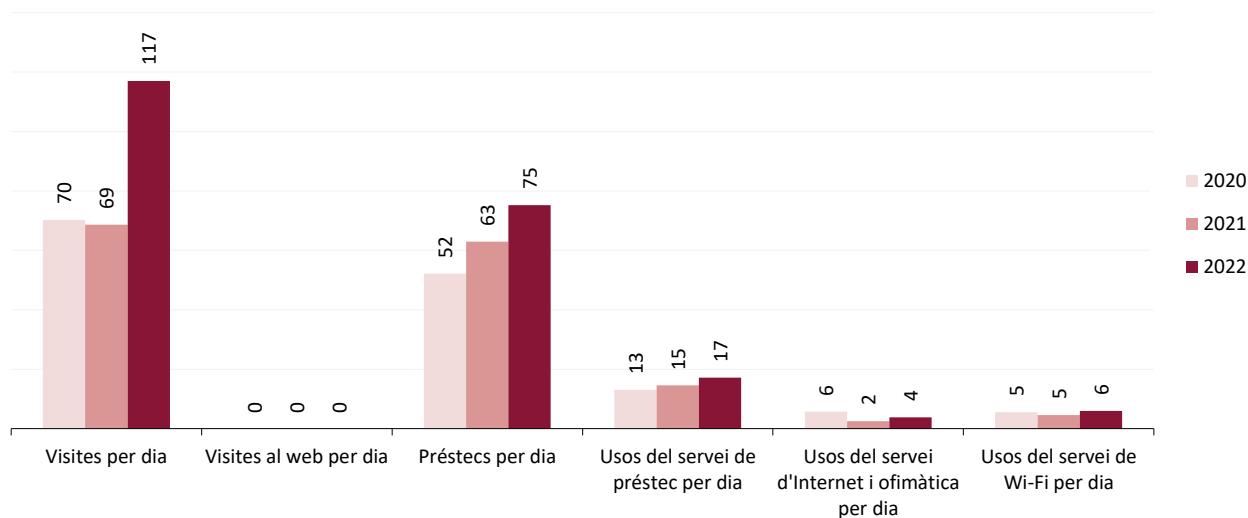

**Evolució de les dades 2021-2022**

**Dades de la biblioteca**

	2020	2021	2022
Punts de servei	1	1	1
Població atesa	5.503	5.503	5.557
<b>Recursos</b>			
Espai disponible (superfície en m2)	880	880	880
Personal	3	3	3
Punts de lectura	120	120	123
Ordinadors d'ús públic	16	16	18
Dies de servei (Mitjana per biblioteca)	182	257	248
Hores de servei (acumulades)	880	1.286	1.399
Fons documental (volums a 31/12, revistes no incloses)	16.325	17.440	18.645
Creixement de la col·lecció		6,8%	6,9%
Activitats (sessions)	149	202	268
Visites escolars	21	46	32
Cost operatiu del servei	213.546,39 €	229.301,19 €	212.715,30 €
<b>Usuaris</b>			
Usuaris inscrits a 31 de desembre	3.190	3.352	2.853
Carnets expedits durant l'any	42	142	159
% de població de l'àrea de referència amb carnet	58%	61%	51%
<b>Resultats</b>			
Visites	12.794	17.645	29.020
Visites als webs de les biblioteques	0	0	0
Préstecs	9.497	16.175	18.658
Préstecs virtuals	428	407	699
Fons documental prestat durant l'any	4.018	5.682	6.250
% de documents prestats (1 vegada o més)	25%	33%	34%
Ús del servei de préstec (usuaris diaris acumulats)	2.387	3.745	4.262
Ús del servei d'Internet i ofimàtica (usuaris diaris acumulats)	1.049	640	948
Ús del servei de Wi-Fi (usuaris diaris acumulats)	1.000	1.180	1.466
Usuaris actius	669	747	994
% d'usuaris actius en relació als usuaris inscrits	21%	22%	35%
Assistents a activitats	3.106	1.614	2.429
Alumnes assistents a visites escolars	409	816	630

**Servei de biblioteca pública**  
**Vilanova del Vallès. Biblioteca Contravent**

**Mitjanes 2020-2022**

**Dades de la biblioteca**

*Mitjana per dia de servei*

	2020	2021	2022
Visites per dia	70	69	117
Visites al web per dia	0	0	0
Préstecs per dia	52	63	75
Usos del servei de préstec per dia	13	15	17
Usos del servei d'Internet i ofimàtica per dia	6	2	4
Usos del servei de Wi-Fi per dia	5	5	6