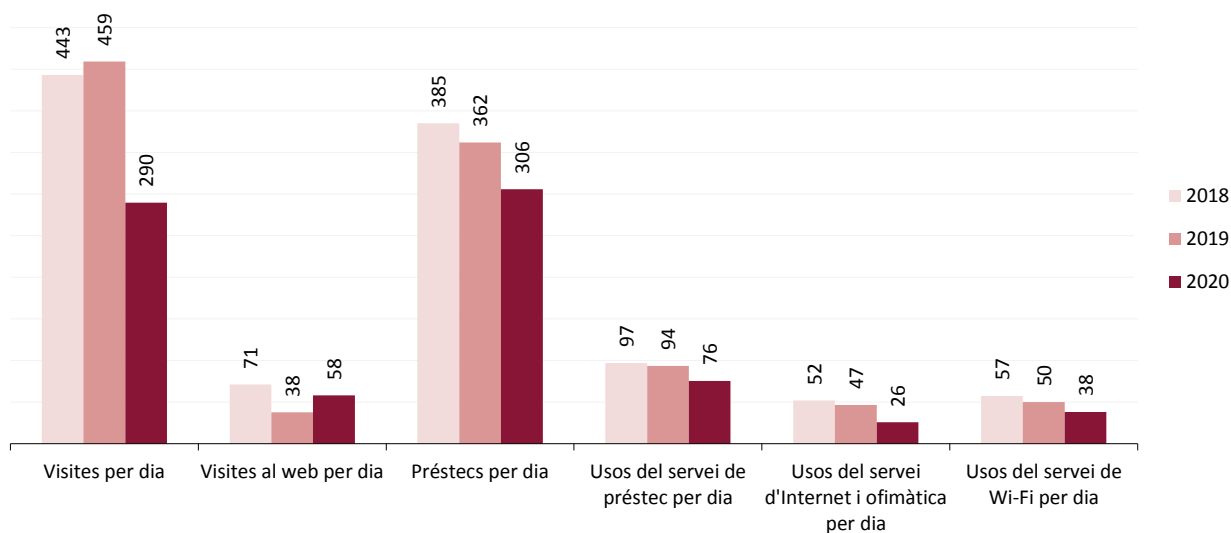

Evolució de les dades 2018-2020

Dades de la biblioteca

	2018	2019	2020
Punts de servei	1	1	1
Població atesa	235.534	238.098	242.088

Recursos

	2018	2019	2020
Espai disponible (superfície en m2)	1.960	1.960	1.960
Personal	13	12	13
Punts de lectura	168	168	168
Ordinadors d'ús públic	25	25	25
Dies de servei	202	263	140
Hores de servei	1.919	2.492	955
Fons documental (volums a 31/12, revistes no incloses)	119.933	120.704	121.101
Creixement de la col·lecció		0,6%	0,3%
Activitats (sessions)	65	147	68
Visites escolars	56	66	6
Cost operatiu del servei	989.976,63 €	1.010.449,73 €	1.031.521,04 €

Usuaris

	2018	2019	2020
Usuaris inscrits a 31 de desembre	24.114	24.303	21.180
Carnets expedits durant l'any	544	781	284
% de població de l'àrea de referència amb carnet			

Resultats

	2018	2019	2020
Visites	89.558	120.779	40.553
Visites als webs de les biblioteques	14.405	9.908	8.141
Préstecs	77.776	95.185	42.803
Préstecs virtuals	2.288	2.870	9.158
Fons documental prestat durant l'any	50.421	33.217	21.688
% de documents prestats (1 vegada o més)	42%	28%	18%
Ús del servei de préstec (usuaris diaris acumulats)	19.599	24.614	10.583
Ús del servei d'Internet i ofimàtica (usuaris diaris acumulats)	10.532	12.264	3.591
Ús del servei de Wi-Fi (usuaris diaris acumulats)	11.557	13.153	5.356
Usuaris actius	6.943	7.131	5.371
% d'usuaris actius en relació als usuaris inscrits	29%	29%	25%
Assistents a activitats	2.011	3.063	2.051
Alumnes assistents a visites escolars	965	1.567	134

Servei de biblioteca pública Barcelona. Biblioteca Xavier Benguerel

Mitjanes 2018-2020

biblioteca

Mitjana per dia de servei

	2018	2019	2020
Visites per dia	443	459	290
Visites al web per dia	71	38	58
Préstecs per dia	385	362	306
Usos del servei de préstec per dia	97	94	76
Usos del servei d'Internet i ofimàtica per dia	52	47	26
Usos del servei de Wi-Fi per dia	57	50	38