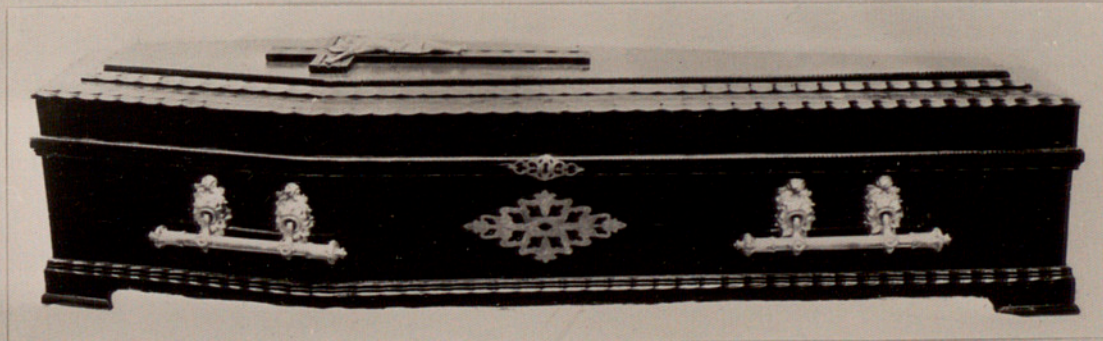

CASA PROVINCIAL DE CARIDAD DE BARCELONA

SERVICIOS DE POMPAS FÚNEBRES EN LA PROVINCIA

SERVICIO NÚMERO 8. — Clase Segunda D.

Semiarca de madera de pino, forma exagonal de fantasía, con tallas mecánica y a mano, barnizada de gran brillo, asas y adornos de metal, cruz de madera en la tapa y cristo de metal en la misma, forrado el interior, almohada, letras, coche fúnebre, colchoneta interior B, túmulo n.º 4, tres paños para cubrir, tramitación y despacho, y derechos civil y eclesiástico.

Precio total : Pesetas. 2.743