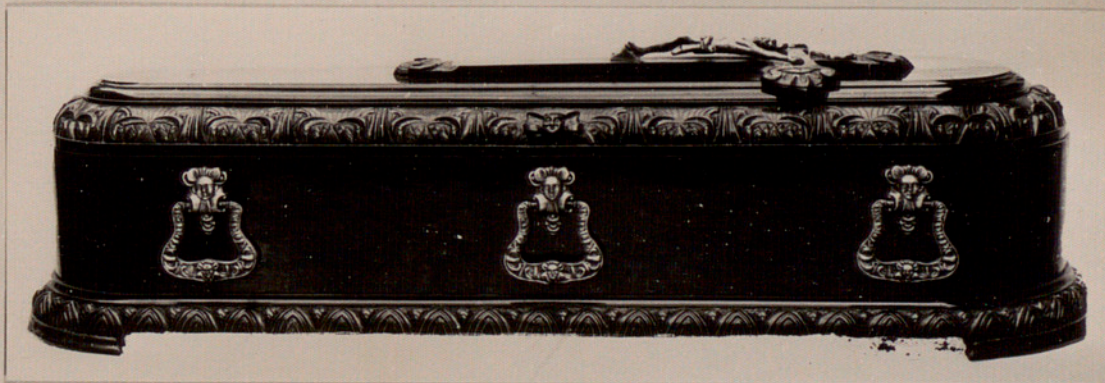

CASA PROVINCIAL DE CARIDAD DE BARCELONA

SERVICIOS DE POMPAS FÚNEBRES EN LA PROVINCIA

SERVICIO NUMERO 13. — Clase de Lujo.

Gran arca de lujo, estilo egipcio de fantasía, de madera de flandes chapeada en nogal, barnizada al color natural, asas de metal, tallas al estilo egipcio, cruz de madera con cristo de metal, sobretapa interior de cinc y magnífico acolchado interior con almohada de lujo, letras, coche fúnebre, cama imperial n.º 9, mesa para firmas, cinco paños para cubrir, tramitación y despacho, y derechos civil y eclesiástico.