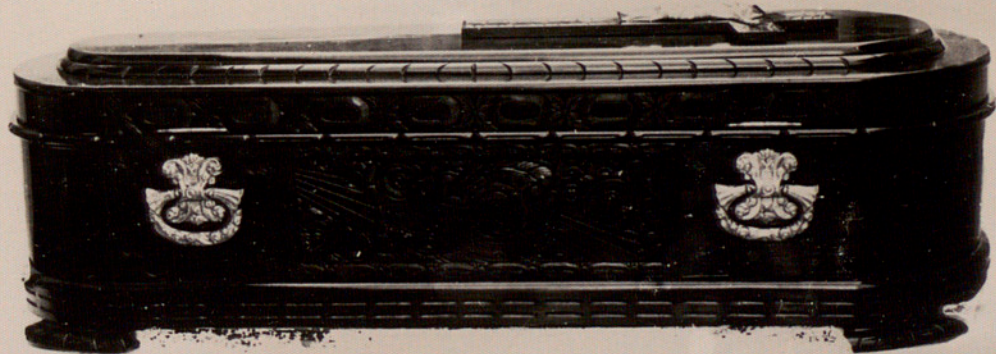

CASA PROVINCIAL DE CARIDAD DE BARCELONA

SERVICIOS DE POMPAS FÚNEBRES EN LA PROVINCIA

SERVICIO NÚMERO 11. — Clase Primera C.

Arca fantasía de madera fina, forma sepulcro ibero, barnizada de gran brillo a muñeca, asas de metal, cruz de madera con tallas especiales y cristo de metal en la tapa, y acolchado interior, almohada, letras, coche fúnebre, colchoneta interior E, túmulo n.º 6, cuatro paños para cubrir, tramitación y despacho, y derechos civil y eclesiástico.

Precio total : Pesetas. 7.29I