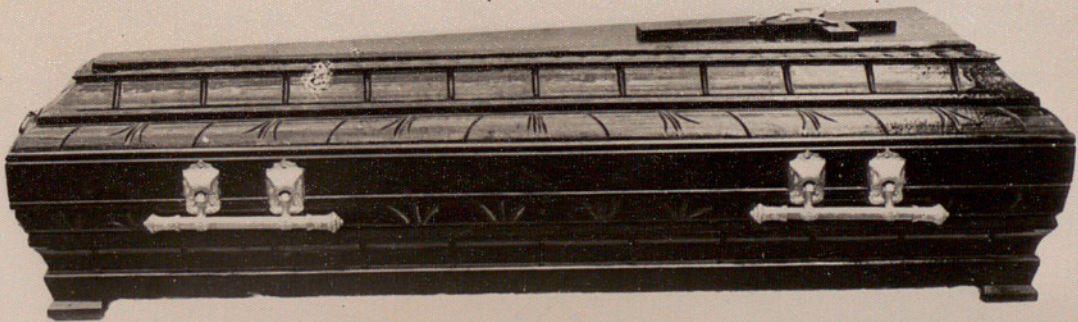

CASA PROVINCIAL DE CARIDAD DE BARCELONA

SERVICIOS DE POMPAS FÚNEBRES EN LA PROVINCIA

SERVICIO NUMERO 6. — Clase Segunda B.

Ataúd de madera de pino, tipo nacional, con talla mecánica, barnizado de brillo, asas de metal, cruz de madera en la tapa y cristo de metal en la misma, forrado el interior, almohada, letras, coche fúnebre, colchoneta interior A, túmulo n.º 2, dos paños para cubrir, tramitación y despacho, y derechos civil y eclesiástico.

Precio total : Pesetas. I.718