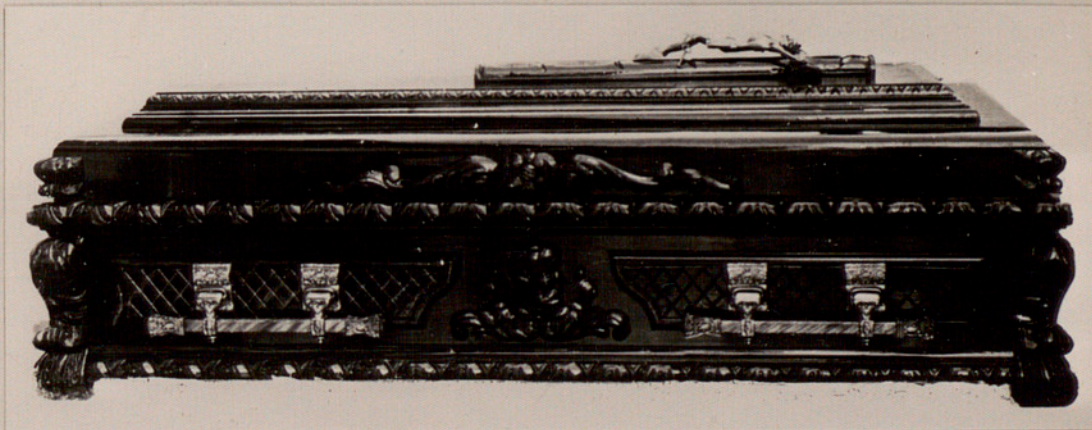

CASA PROVINCIAL DE CARIDAD DE BARCELONA

SERVICIOS DE POMPAS FÚNEBRES EN LA PROVINCIA

SERVICIO NÚMERO 12. — Clase Primera Especial.

Arca de lujo de madera fina, estilo renacimiento, barnizada de gran brillo a muñeca, asas de metal repujado, cruz de madera con cristo de metal sobre la tapa, gran cristal y acolchado especial interior, almohada, letras, coche fúnebre, túmulo n.º 6, mesa para firmas, cuatro paños para cubrir, tramitación y despacho, y derechos civil y eclesiástico.

Precio total : Pesetas. II.668