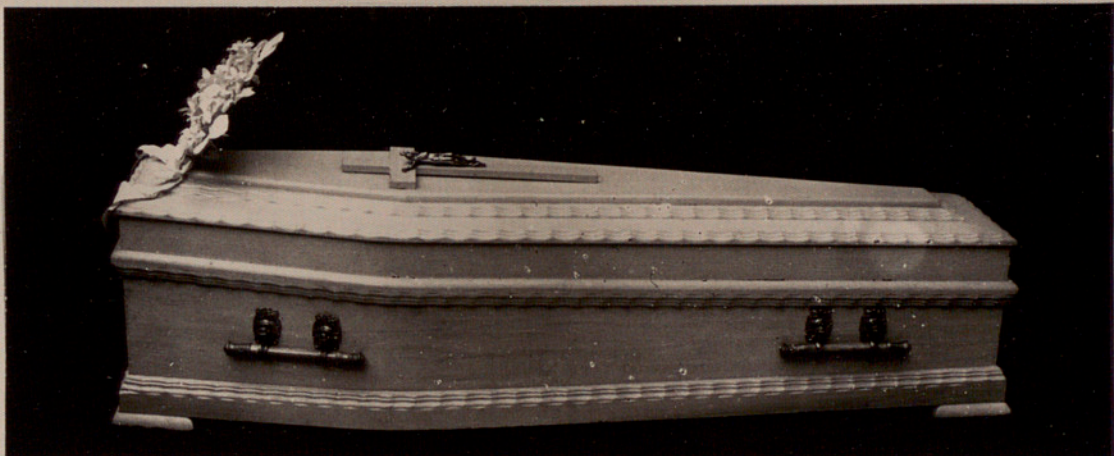

CASA PROVINCIAL DE CARIDAD DE BARCELONA

SERVICIOS DE POMPAS FÚNEBRES EN LA PROVINCIA

SERVICIO NUMERO 21. — Clase Primera A.

Semiarca de madera de pino, forma exagonal de fantasía, con talla mecánica, barnizada de gran brillo, asas de metal, cruz de madera en la tapa y cristo de metal en la misma, forrado el interior, almohada, corona o palma, letras, coche fúnebre, colchoneta interior B, túmulo n.º 3, dos paños para cubrir, tramitación y despacho, y de rechos civil y eclesiástico.

De feto a 5 años   *Dg 5 a 12 años*

Precio total : Pesetas. 2.062   2.125