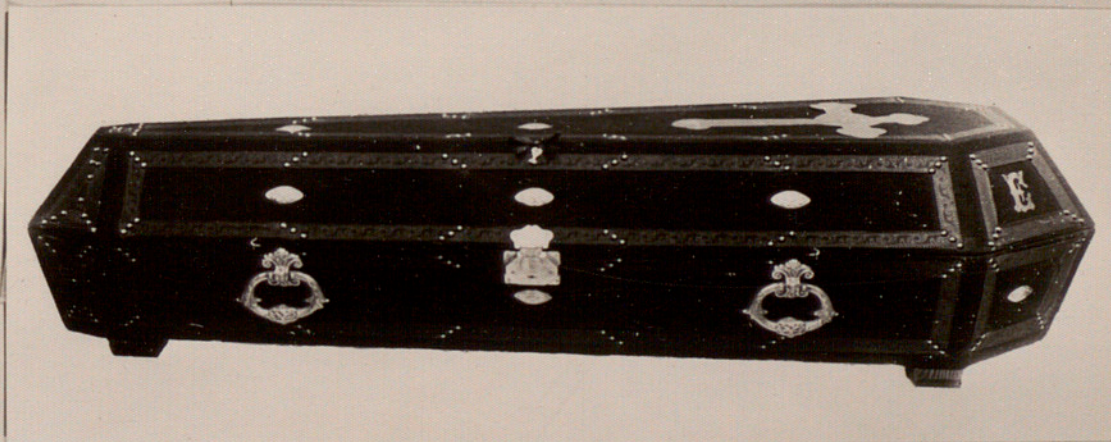

Precio total : Pesetas. 150

CASA PROVINCIAL DE CARIDAD DE BARCELONA
SERVICIOS DE POMPAS FÚNEBRES EN LA PROVINCIA

SERVICIO NÚMERO 2. — Clase Tercera B.

Ataúd de madera de pino, tapizado de paño negro, con cruz de adorno en la tapa, pintado el interior, almohada, clavos de adorno, letras, coche fúnebre o auto, dos candelabros, tramitación y despacho, y derechos civil y eclesiástico.

Precio total : Pesetas. 300

CASA PROVINCIAL DE CARIDAD DE BARCELONA

SERVICIOS DE POMPAS FÚNEBRES EN LA PROVINCIA

SERVICIO NÚMERO 3. — Clase Tercera C.

Ataúd de madera de pino, tapizado de paño negro, guarnecido con cinta de algodón de lustre, adornos metálicos, cruz y cristo de cartón o metal sobre la tapa, pintado el interior, almohada, letras, coche fúnebre o auto, colchoneta interior A, cuatro candelabros, tramitación y despacho, y derechos civil y eclesiástico.

Precio total : Pesetas. 650

CASA PROVINCIAL DE CARIDAD DE BARCELONA

SERVICIOS DE POMPAS FÚNEBRES EN LA PROVINCIA

SERVICIO NÚMERO 4. — Clase Tercera D.

Ataúd de madera de pino, de forma octogonal, tapizado de paño negro, guarnecido con cinta gofrada de algodón, tachas acharoladas, adornos y asas metálicos, cruz y cristo de cartón o metal sobre la tapa, pintado el interior, almohada, letras, coche fúnebre, colchoneta interior A, túmulo n.º 1, dos paños para cubrir, tramitación y despacho, y derechos civil y eclesiástico.