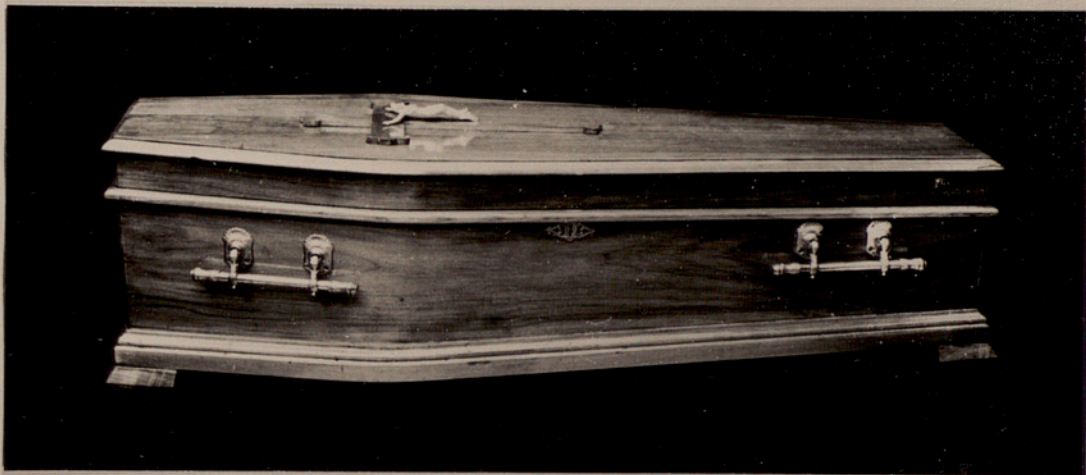

CASA PROVINCIAL DE CARIDAD DE BARCELONA

SERVICIOS DE POMPAS FÚNEBRES EN LA PROVINCIA

SERVICIO NÚMERO 23. — Clase de Lujo.

Arca de madera de aliso, forma inglesa, gran barnizado especial, asas y cerraduras repujadas de metal, cruz de madera con cristal de metal sobre la tapa, cristal y acolchado interior, almohada, corona o palma, letras, coche fúnebre, colchoneta interior *D*, túmulo n.º 5, tres paños para cubrir, tramitación y despacho, y derechos civil y eclesiástico.

Arxiu General de la Diputació de Barcelona. Biblioteca

De feto a 5 años   *De 5 a 12 años*

Precio total : Pesetas. 4.681   4.743