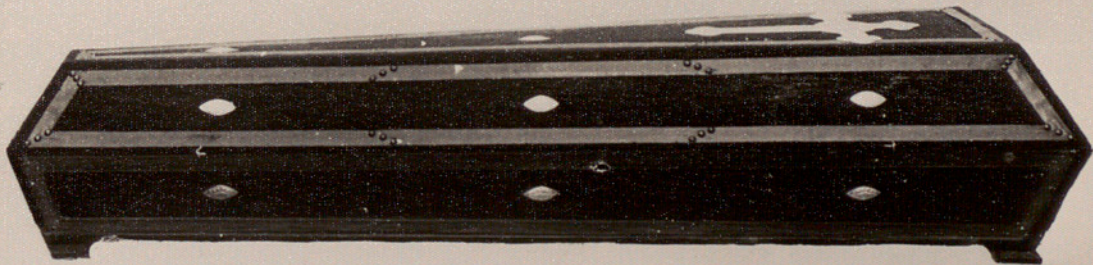

Precio total : Pesetas. 150

CASA PROVINCIAL DE CARIDAD DE BARCELONA
SERVICIOS DE POMPAS FÚNEBRES EN LA PROVINCIA

SERVICIO NÚMERO 2. — Clase Tercera B.

Ataúd de madera de pino, tapizado de paño negro, con cruz de adorno en la tapa, pintado el interior, almohada, clavos de adorno, letras, coche fúnebre o auto, dos candelabros, tramitación y despacho, y derechos civil y eclesiástico.

Precio total : Pesetas. 300

CASA PROVINCIAL DE CARIDAD DE BARCELONA

SERVICIOS DE POMPAS FÚNEBRES EN LA PROVINCIA

SERVICIO NÚMERO 3. — Clase Tercera C.

Ataúd de madera de pino, tapizado de paño negro, guarnecido con cinta de algodón de lustre, adornos metálicos, cruz y cristo de cartón o metal sobre la tapa, pintado el interior, almohada, letras, coche fúnebre o auto, colchoneta interior A, cuatro candelabros, tramitación y despacho, y derechos civil y eclesiástico.