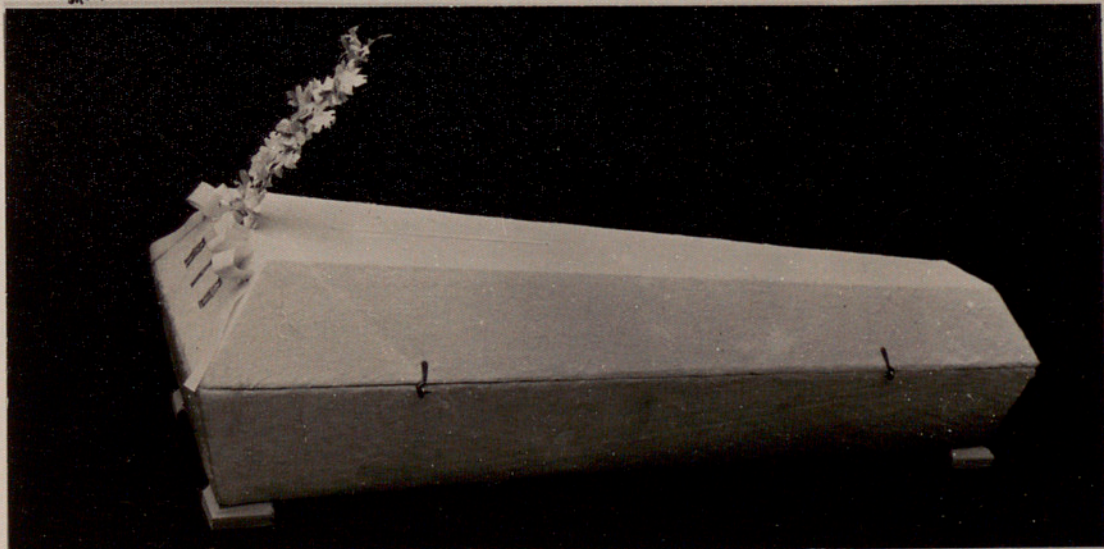

CASA PROVINCIAL DE CARIDAD DE BARCELONA

SERVICIOS DE POMPAS FÚNEBRES EN LA PROVINCIA

SERVICIO NÚMERO 16. — Clase Tercera A.

Ataúd de madera de pino, tapizado de paño blanco, con cruz de cinta en la tapa, corona o palma, letras, coche fúnebre o auto, tramitación y despacho, y derechos civil y eclesiástico.