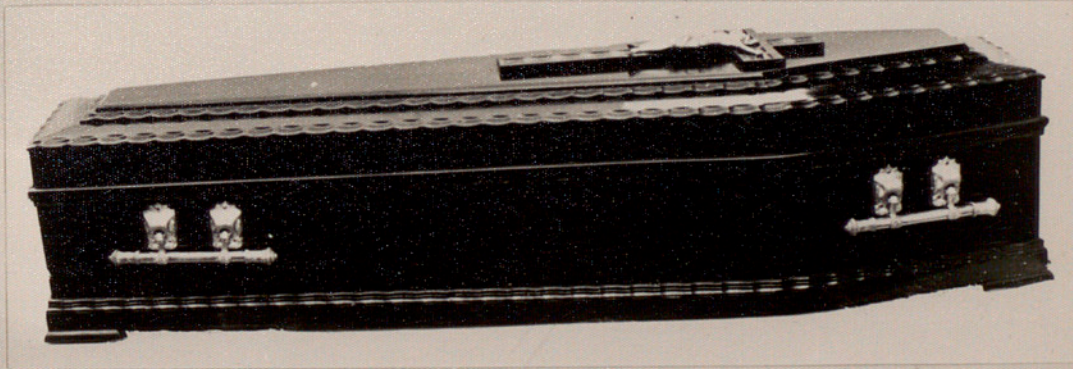

CASA PROVINCIAL DE CARIDAD DE BARCELONA

SERVICIOS DE POMPAS FÚNEBRES EN LA PROVINCIA

SERVICIO NUMERO 7. — Clase Segunda C.

Semiarca de madera de pino, forma exagonal de fantasía, con talla mecánica, barnizada de gran brillo, asas de metal, cruz de madera en la tapa y cristo de metal en la misma, forrado el interior, almohada, letras, coche fúnebre, colchoneta interior B, túmulo n.º 3, dos paños para cubrir, tramitación y despacho, y derechos civil y eclesiástico.

Precio total : Pesetas. 2.400