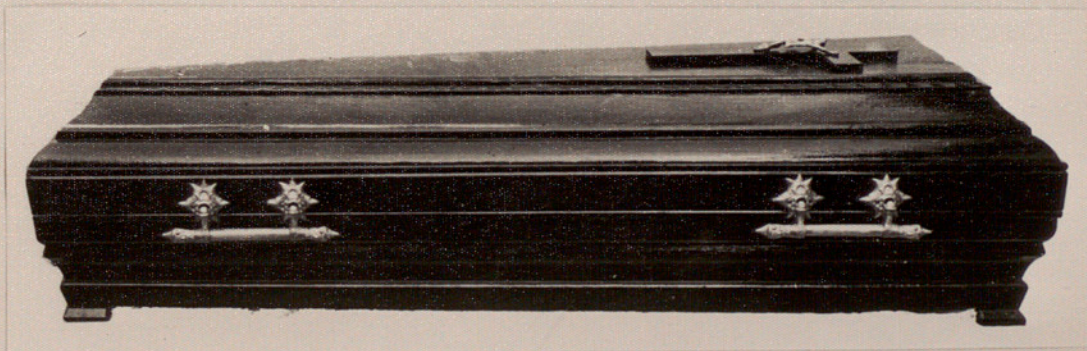

CASA PROVINCIAL DE CARIDAD DE BARCELONA

SERVICIOS DE POMPAS FÚNEBRES EN LA PROVINCIA

SERVICIO NÚMERO 5. — Clase Segunda A.

Ataúd de madera de pino, tipo nacional, con ligera talla mecánica, barnizado de brillo, asas de metal, cruz de madera en la tapa y cristo de metal en la misma, pintado el interior, almohada, letras, coche fúnebre, colchoneta interior A, túmulo n.º 2, dos paños para cubrir, tramitación y despacho, y derechos civil y eclesiástico.

Precio total : Pesetas. I.450