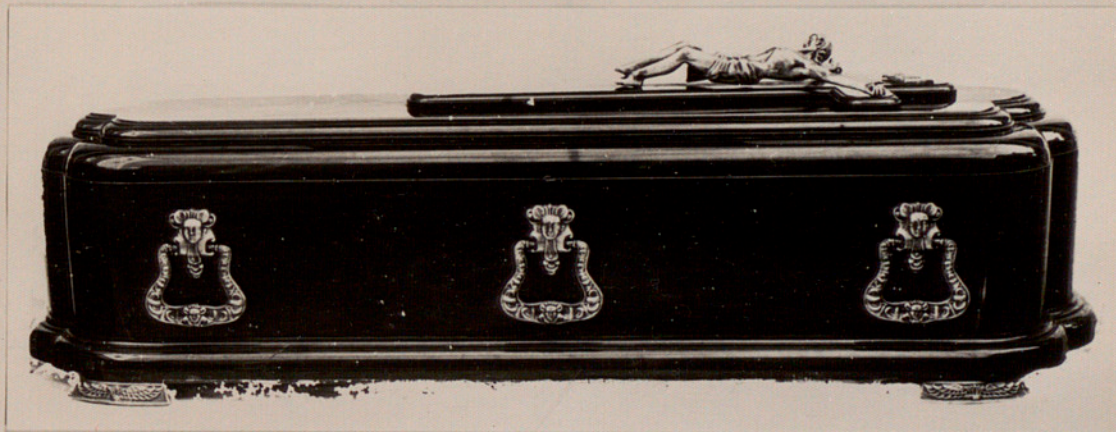

CASA PROVINCIAL DE CARIDAD DE BARCELONA

SERVICIOS DE POMPAS FÚNEBRES EN LA PROVINCIA

SERVICIO NÚMERO 14. — Clase de Lujo extra.

Gran arca de lujo, estilo egipcio clásico, de madera de nogal macizo o de ukola, pulimentada a la laca, asas de metal estilo egipcio, cruz de madera con cristo de metal, sobretapa interior de cinc y acolchado, también interior, con almohada de lujo, letras, coche fúnebre, cama imperial n.º 9, mesa para firmas, cinco paños para cubrir, tramitación y despacho, y derechos civil y eclesiástico.

Precio total : Pesetas. 24.887