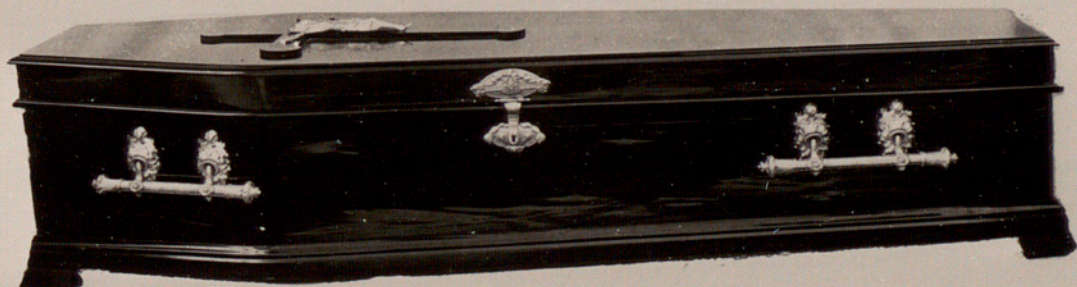

CASA PROVINCIAL DE CARIDAD DE BARCELONA

SERVICIOS DE POMPAS FÚNEBRES EN LA PROVINCIA

SERVICIO NUMERO 9. — Clase Primera A.

Arca de madera fina, forma inglesa, gran barnizado especial, asas y cerraduras repujadas de metal, cruz de madera con cristo de metal sobre la tapa, [ ] y acolchado interior, almohada, letras, coche fúnebre, colchoneta interior D, túmulo n.º 5, tres paños para cubrir, tramitación y despacho, y derechos civil y eclesiástico.

Precio total : Pesetas. 4.775