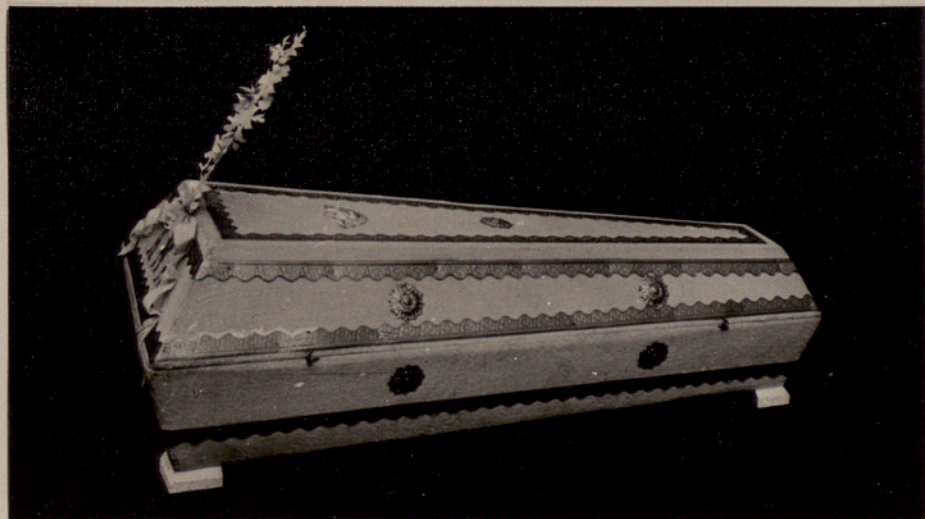

CASA PROVINCIAL DE CARIDAD DE BARCELONA

SERVICIOS DE POMPAS FÚNEBRES EN LA PROVINCIA

SERVICIO NÚMERO 17. — Clase Tercera B.

Ataúd de madera de pino, tapizado de paño blanco, aplicaciones y adornos de cartoné, cruz y cristo de cartón sobre la tapa, pintado el interior, almohada, corona o palma, letras, coche fúnebre o auto, colchoneta interior A, cuatro candelabros, tramitación y despacho, y derechos civil y aclesiástico.

De feto a 5 años De 5 a 12 años