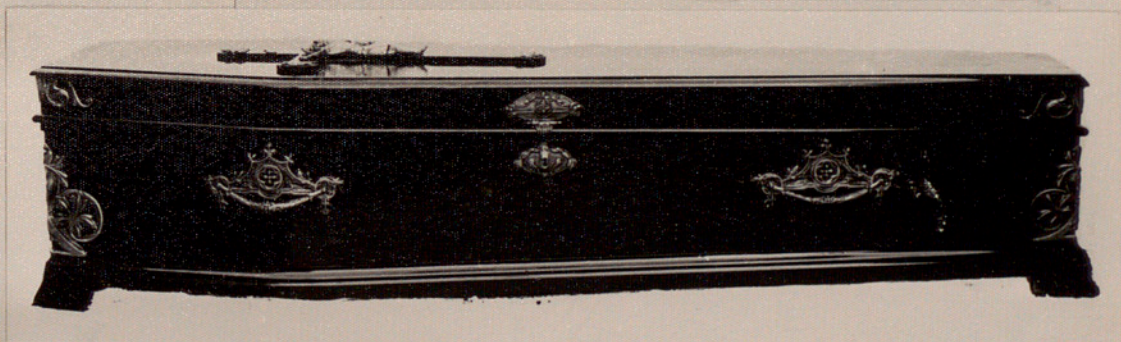

CASA PROVINCIAL DE CARIDAD DE BARCELONA

SERVICIOS DE POMPAS FÚNEBRES EN LA PROVINCIA

SERVICIO NÚMERO 10. — Clase Primera B.

Arca de madera fina, forma inglesa, gran barnizado especial, asas y cerraduras metálicas repujadas, ocho cantoneras de metal repujado, cruz de madera en la tapa y cristo de metal sobre la misma, y acolchado interior, almohada, letras, coche fúnebre, colchoneta interior *D*, túmulo n.º 5, tres paños para cubrir, tramitación y des pacho, y derechos civil y eclesiástico.

Precio total : Pesetas. 5.175