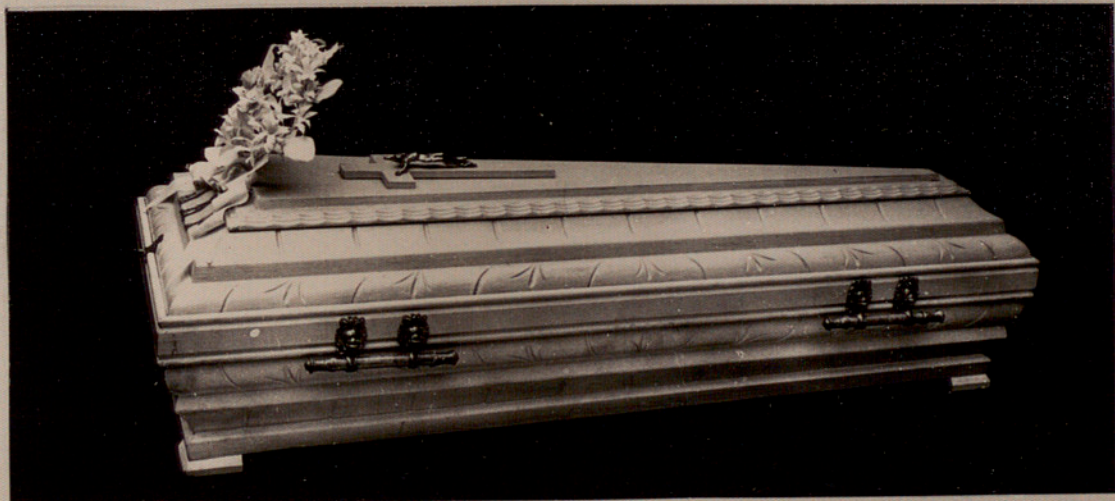

CASA PROVINCIAL DE CARIDAD DE BARCELONA

SERVICIOS DE POMPAS FÚNEBRES EN LA PROVINCIA

SERVICIO NUMERO 20. — Clase Segunda B.

Ataúd de madera de pino tipo nacional, con talla mecánica, barnizado de brillo, asas de metal, cruz de madera en la tapa y cristo de metal en la misma, forrado el interior, almohada, corona o palma, letras, coche fúnebre, colchoneta interior A, túmulo n.º 2, dos paños para cubrir, tramitación y despacho, y derechos civil y eclesiástico.

De feto a 5 años De 5 a 12 años