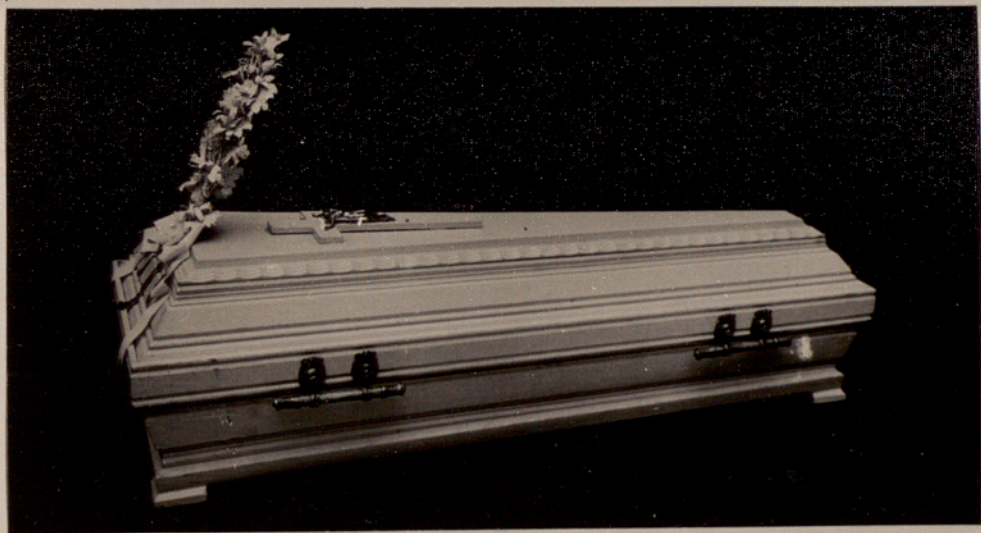

CASA PROVINCIAL DE CARIDAD DE BARCELONA

SERVICIOS DE POMPAS FÚNEBRES EN LA PROVINCIA

SERVICIO NUMERO 19. — Clase Segunda A.

Ataúd de madera de pino tipo nacional, con ligera talla mecánica, barnizado de brillo, asas de metal, cruz de madera en la tapa y cristo de metal en la misma, pintado el interior, almohada, corona o palma, letras, coche fúnebre, colchoneta interior A, túmulo n.º 2, dos paños para cubrir, tramitación y despacho, y derechos civil y eclesiástico.