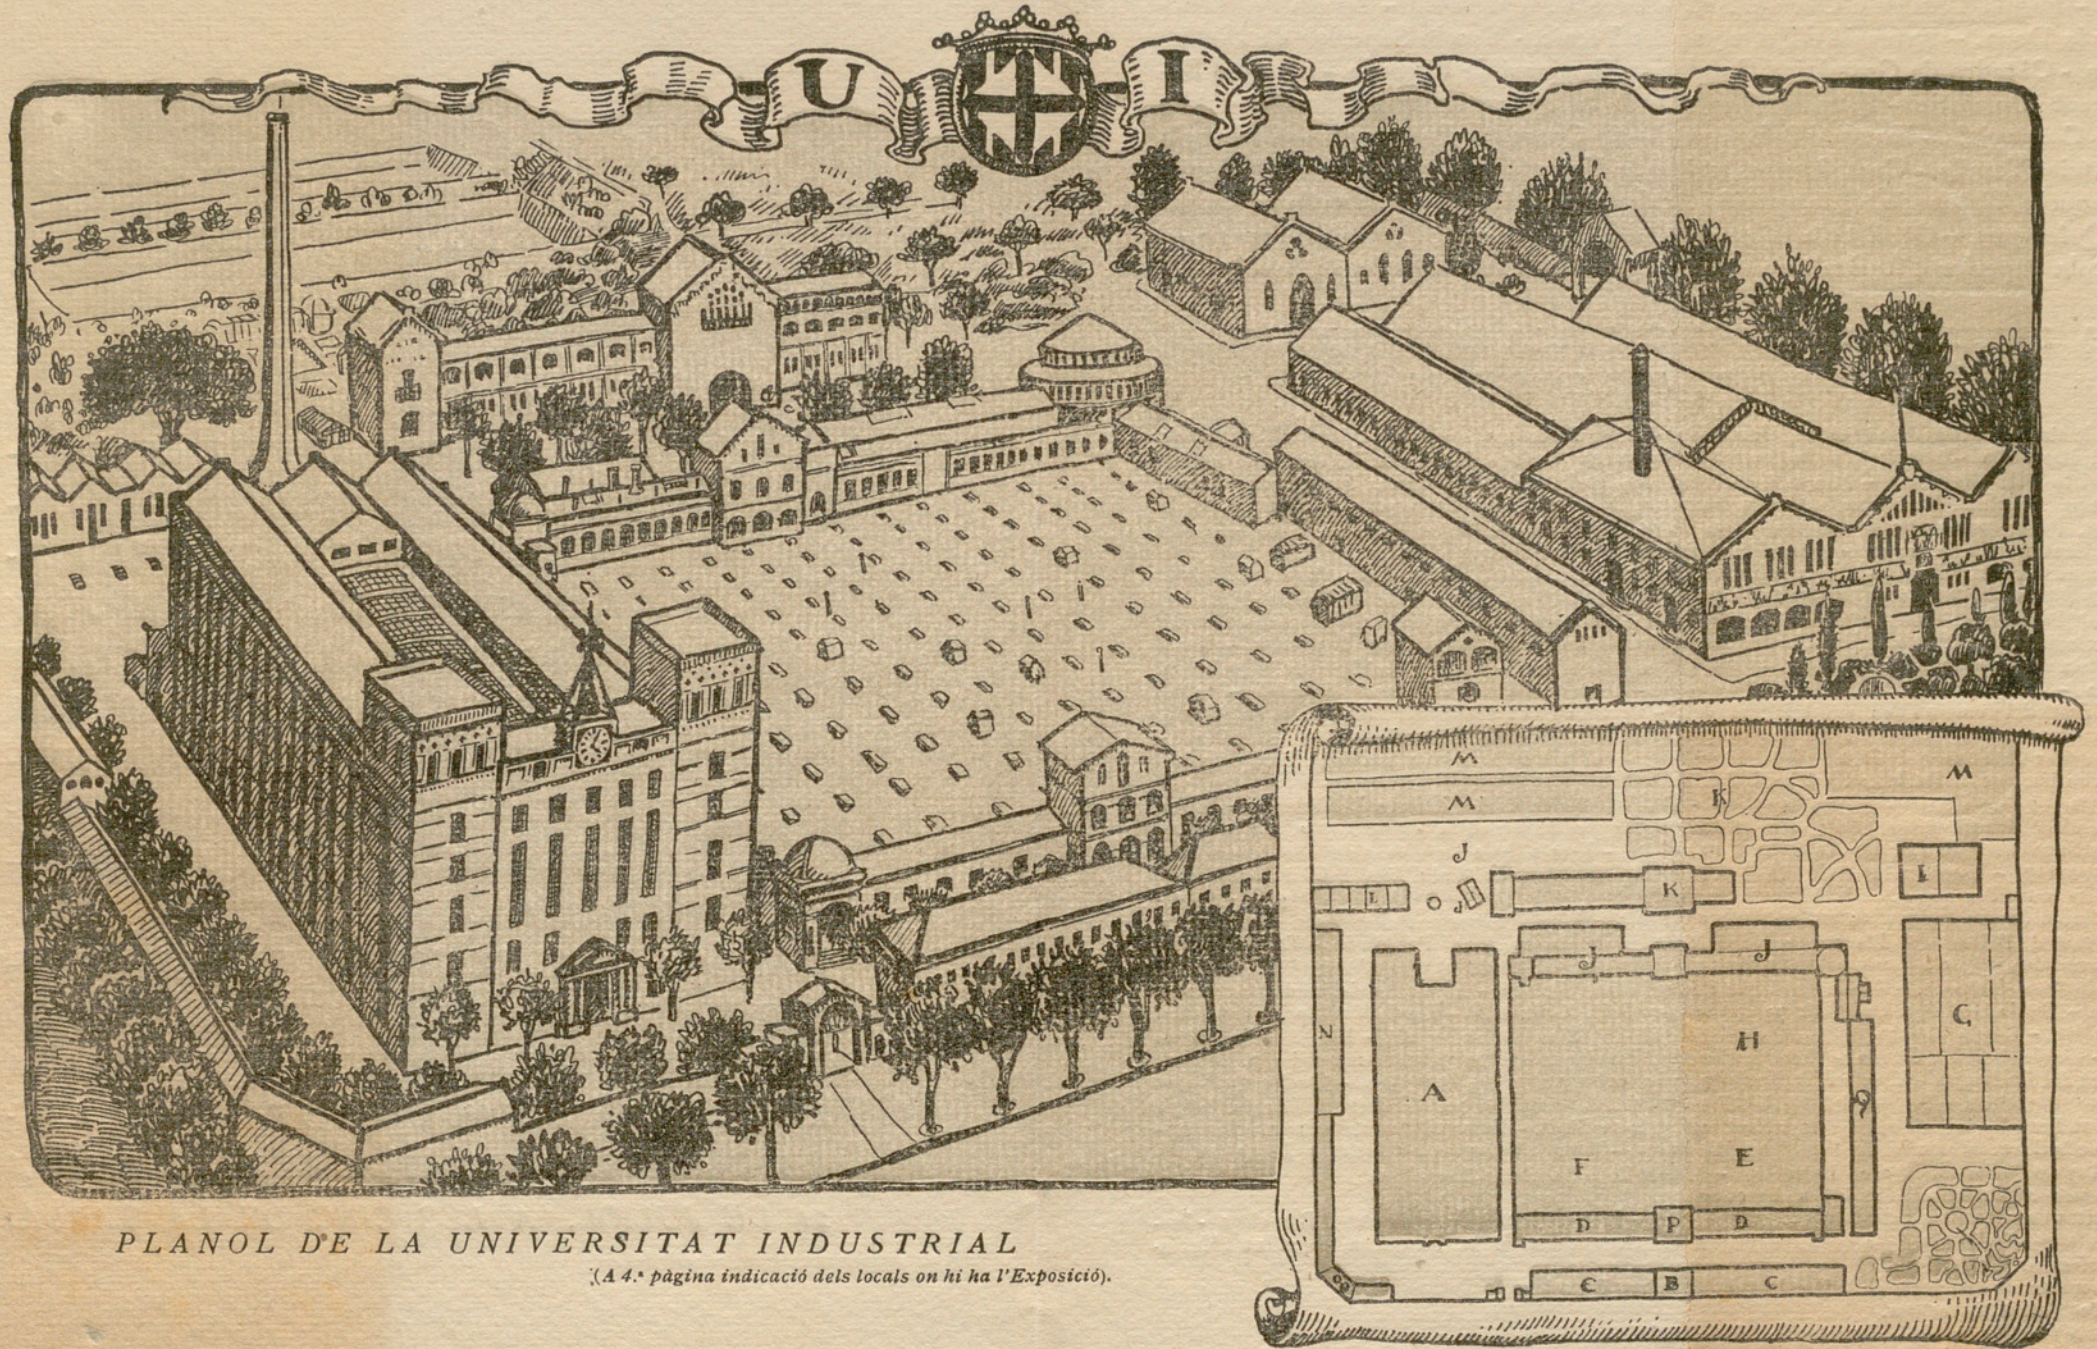

PLANOL DE LA UNIVERSITAT INDUSTRIAL

(A 4.ª pagina indicació dels locals on hi ha l'Exposició).