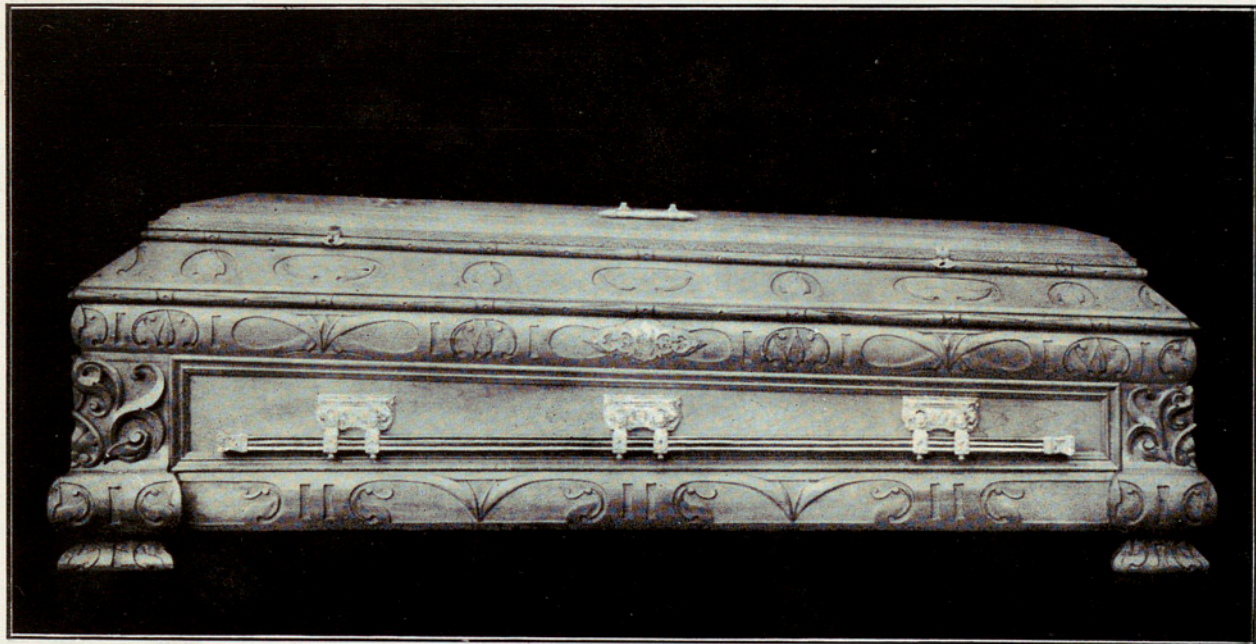

CASA PROVINCIAL DE CARIDAD

SERVICIO PÚBLICO DE POMPAS FÚNEBRES

Ptas, 4.550-5.200
5.850-6.500