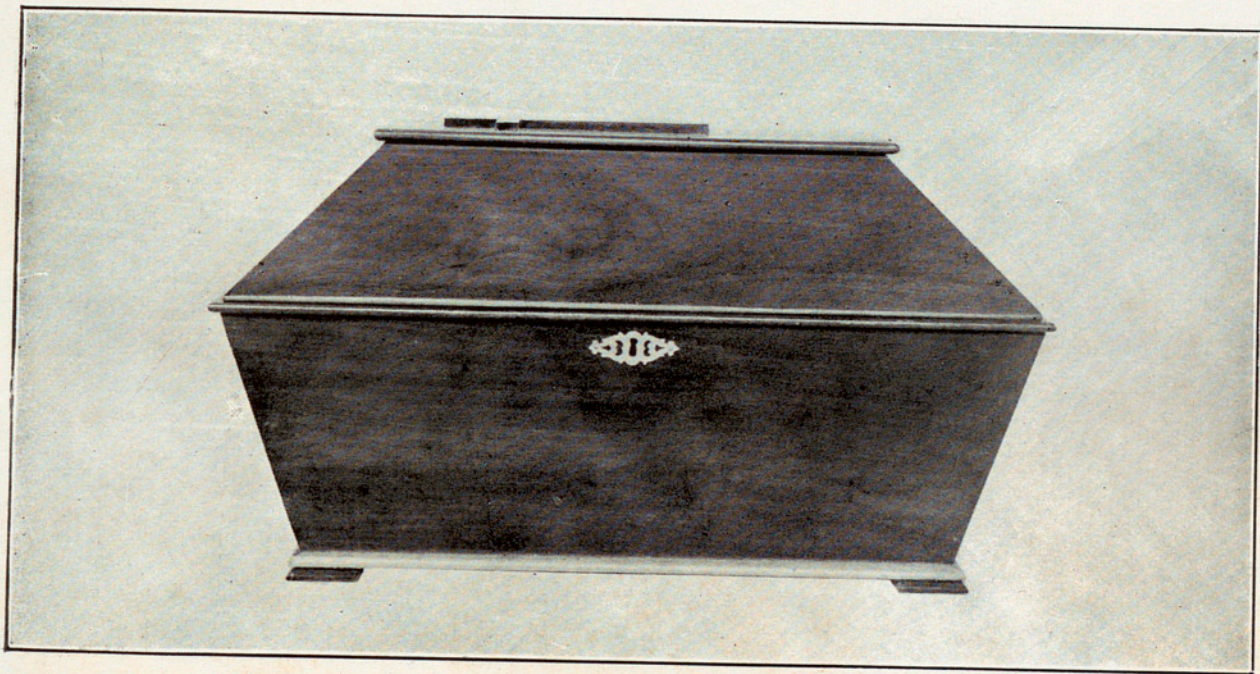

CASA PROVINCIAL DE CARIDAD

SERVICIO PÚBLICO DE POMPAS FÚNEBRES

Ptas.--150.

Arxiu General de la Diputació de Barcelona. Biblioteca **UNA N.º 2**, recta, de caoba