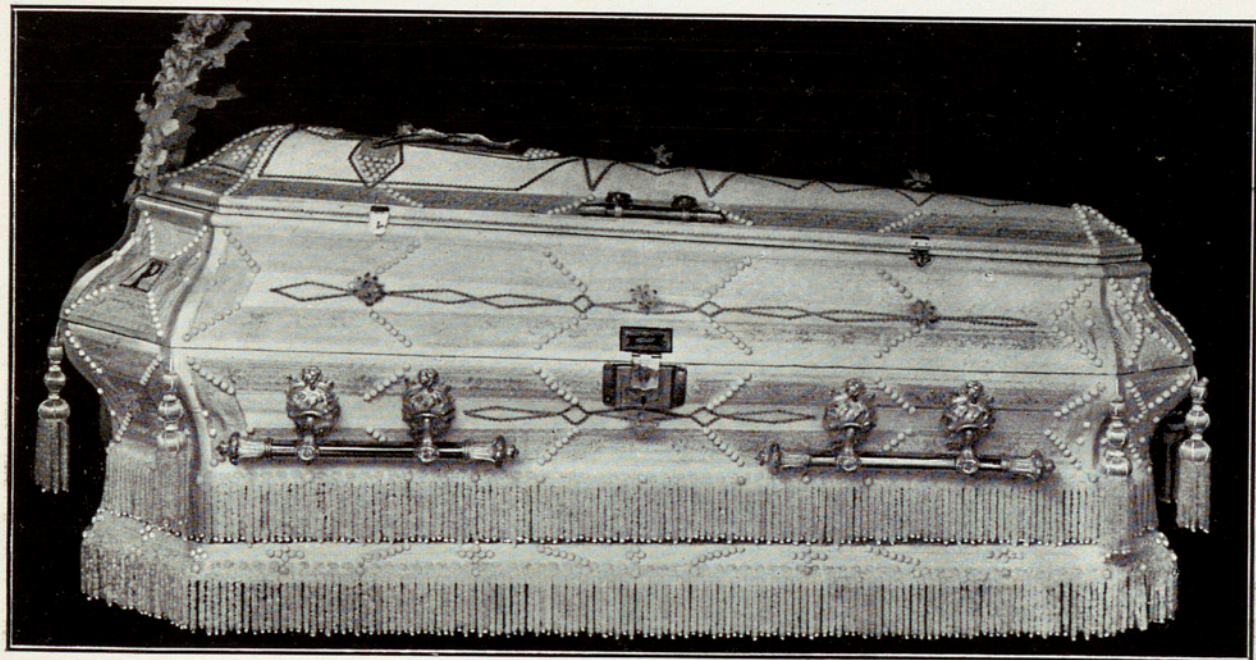

CASA PROVINCIAL DE CARIDAD

SERVICIO PÚBLICO DE POMPAS FÚNEBRES

Ptas. 605-645
750-795

Arxiu General de la Diputació de Barcelona. Biblioteca **SERVICIO FUNERARIO N.º 31**

CASA PROVINCIAL DE CARIDAD

SERVICIO PÚBLICO DE POMPAS FÚNEBRES