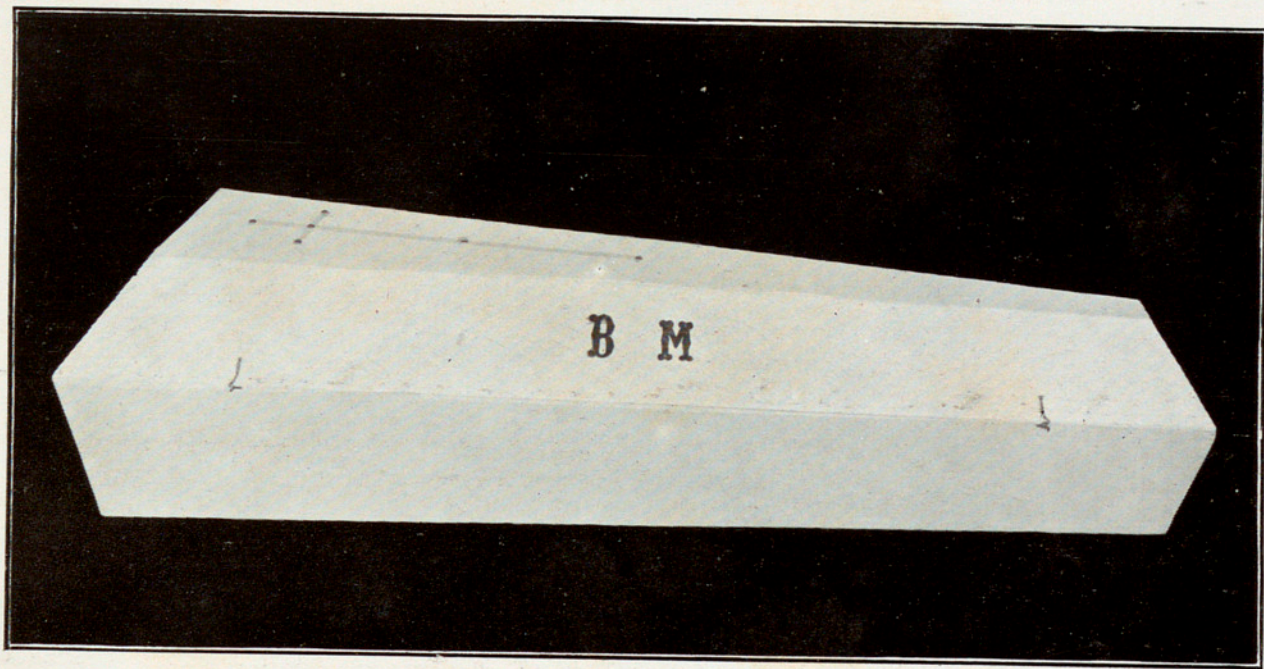

CASA PROVINCIAL DE CARIDAD

SERVICIO PÚBLICO DE POMPAS FÚNEBRES

SERVICIO DE BENEFICENCIA