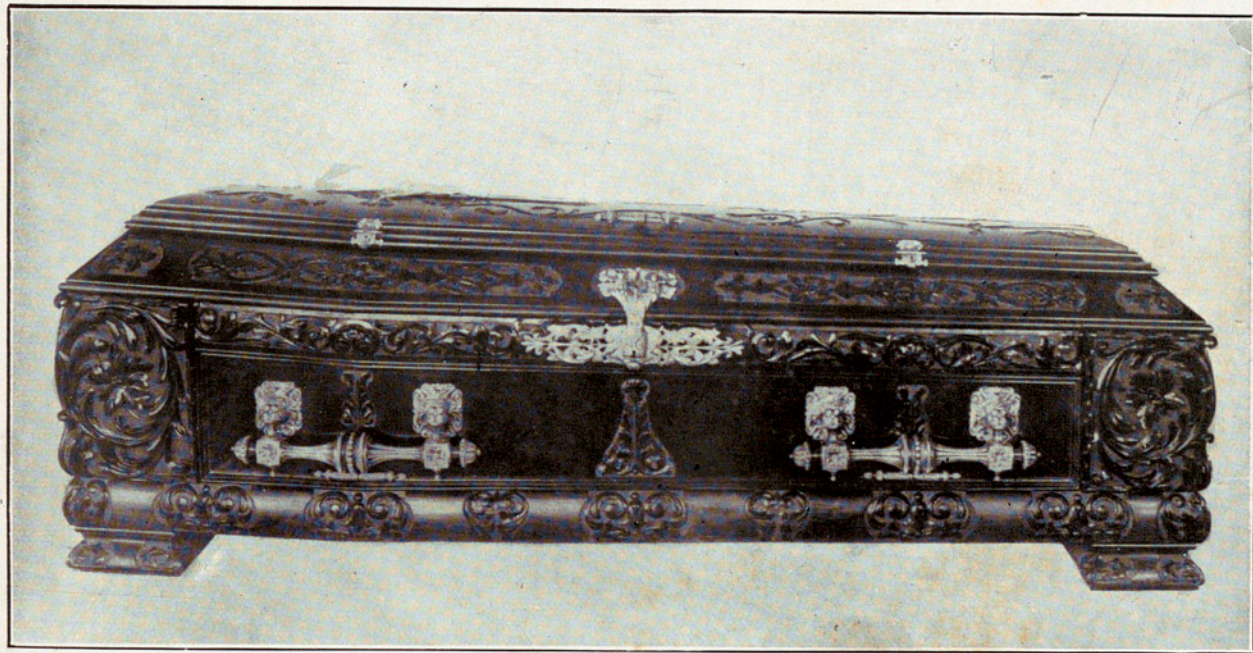

CASA PROVINCIAL DE CARIDAD

SERVICIO PÚBLICO DE POMPAS FÚNEBRES

Arxiu General de la Diputació de Barcelona **SERVICIO FUNERARIO N.º 23** (Cerrado) **Ptas -14.300**