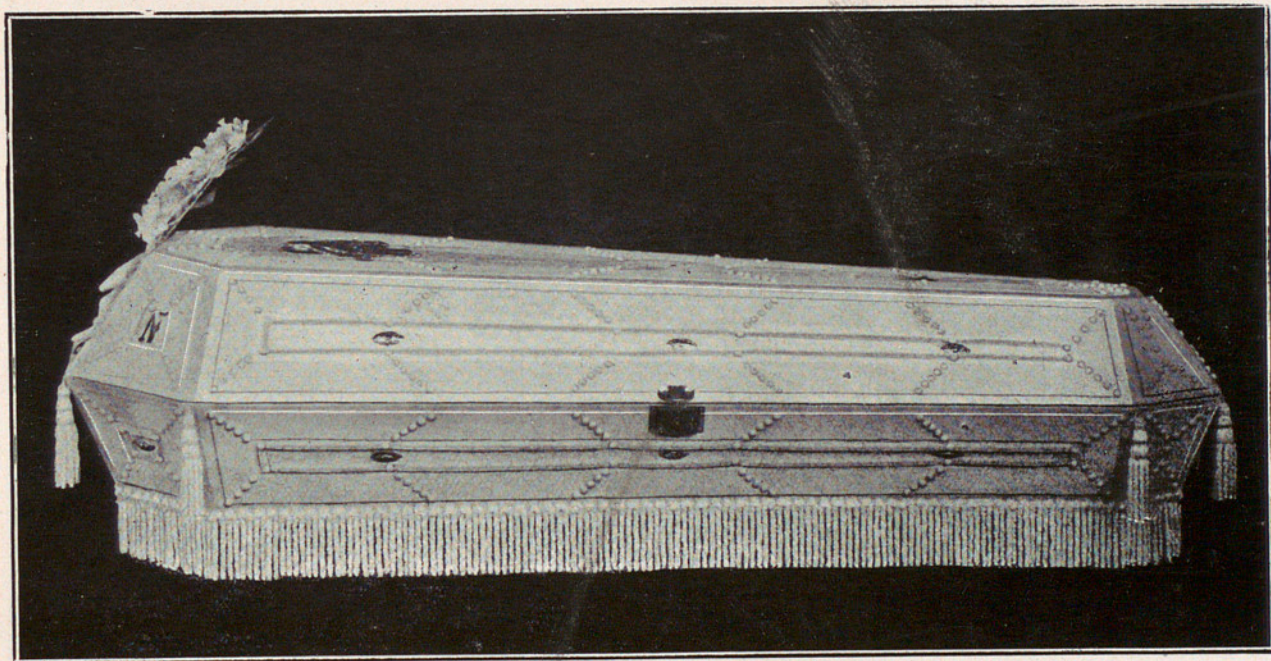

De fetus a 1 any..... Ptes. 105

De 3 a 5 anys..... Ptes. 125

D'1 a 3 anys..... » 115

De 5 a 12 anys... .. » 135

CASA DE CARITAT DE BARCELONA

SERVEI PÚBLIC DE POMPES FÚNEBRES

SERVEI FUNERARI N.º 27

Taüt de forma sisavada, folrat de tela gofrada al relleu, guarnit amb cinta imitació vellut gofrada, borles pany, sobreguarnició, lletres, serrell, folrada la part interior, adorns platejats i corona o palmó.