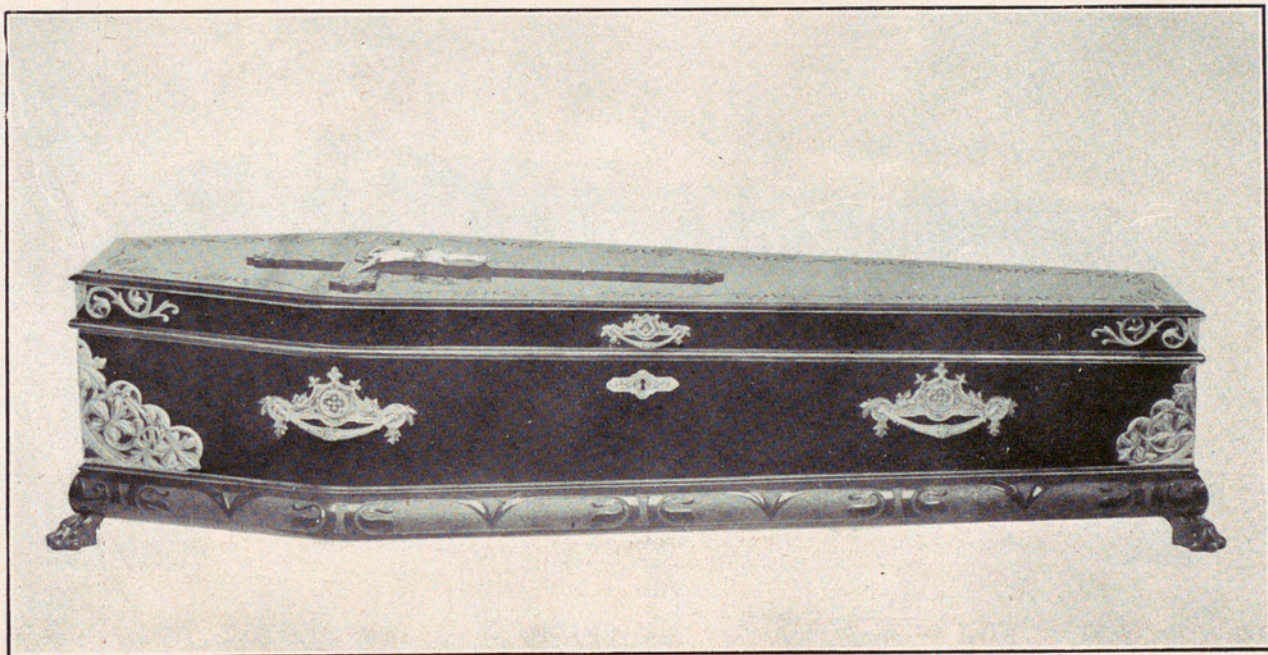

CASA DE CARITAT DE BARCELONA

SERVEI PÚBLIC DE POMPES FÚNEBRES

SERVEI FUNERARI N.º 20

Taüt de fusta fina de xicranda, envernissat al natural, forma egípcia, esculptat al relleu, ferramenta i nanses de metall oxidades o platejades, folrada la part interior amb capitonat de seda i quadrant de gran luxe.

Preu total, **Ptes. 6,200**