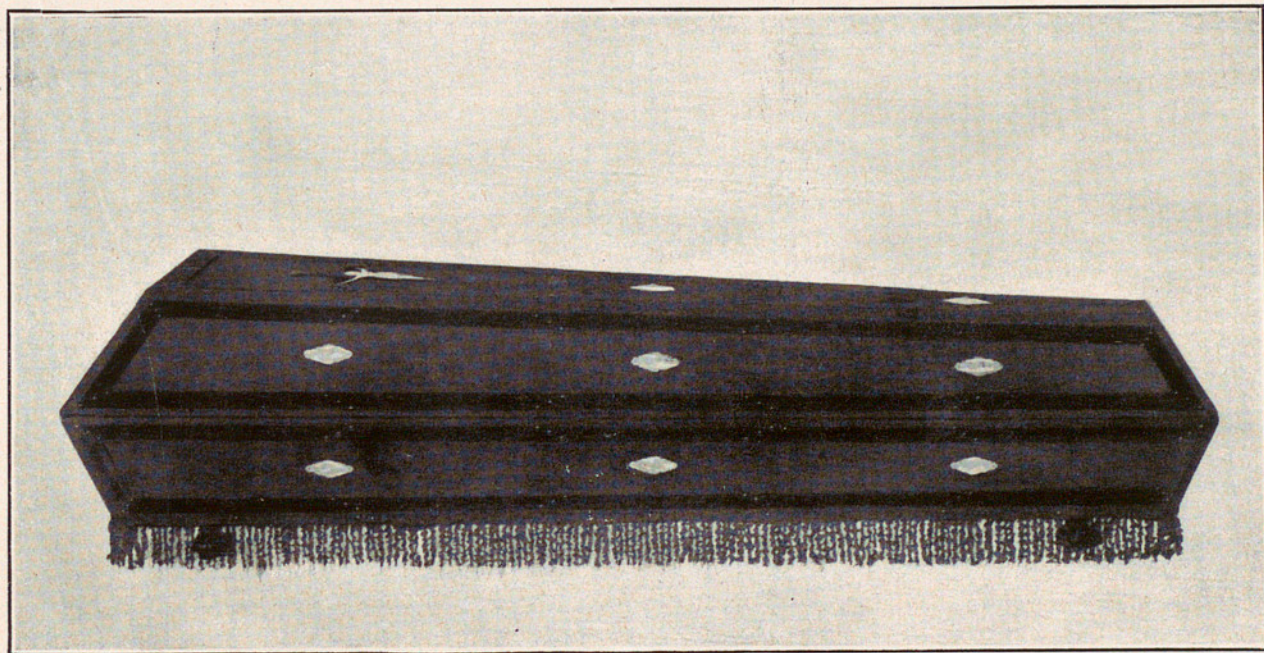

CASA DE CARITAT DE BARCELONA

SERVEI PÚBLIC DE POMPES FÚNEBRES

SERVEI FUNERARI N.º 2

Taüt de forma recta, folrat de drap negre, guarnit amb cinta gofrada, adornat amb claus de cartó, serrell de cotó, folrada la part baixa de l'interior, coixí i peus.

Preu total, **Ptes. 100**