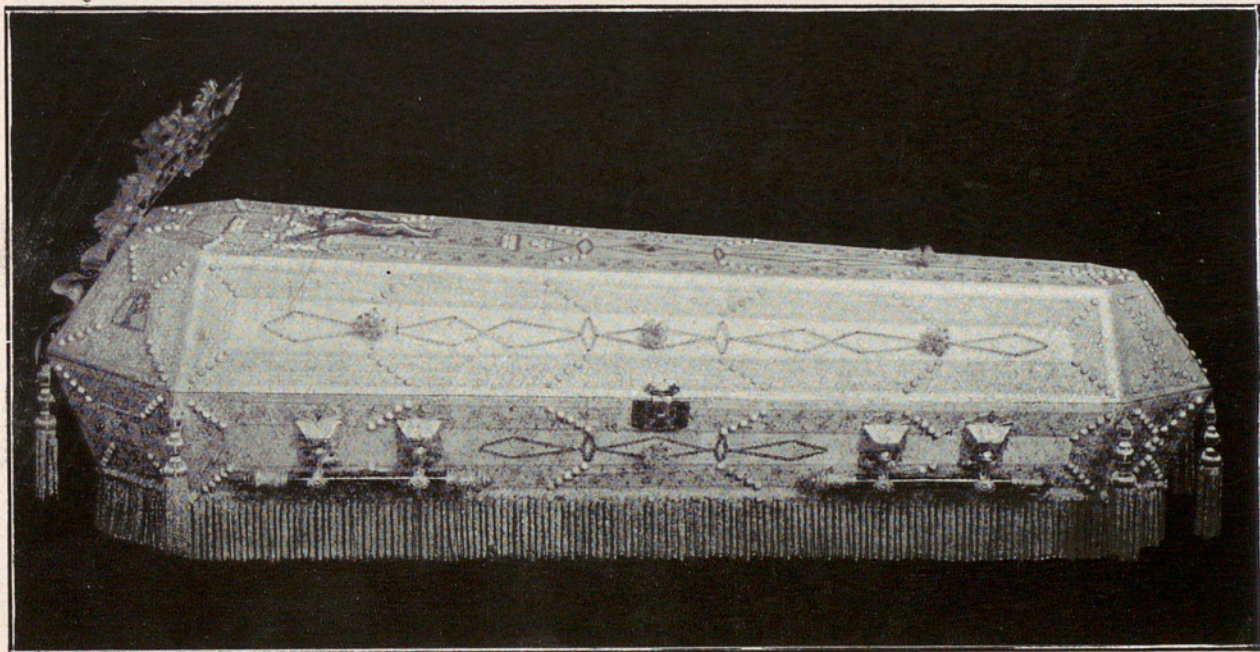

CASA DE CARITAT DE BARCELONA

SERVEI PÚBLIC DE POMPES FÚNEBRES

SERVEI FUNERARI N.º 29

Taüt de forma sisavada, folrat de setí de seda, guarnit amb cinta de seda, sobreguarnició, serrell, borles, pany, adorns de metall i nanses platejades, corona o palmó, folrada la part interior de setí de cotó i coixí.

PREU

De fetus a 1 any.....	Ptes. 285
D'1 a 3 anys.....	» 315

De 3 a 5 anys.....	Ptes. 350
De 5 a 12 anys.....	» 375