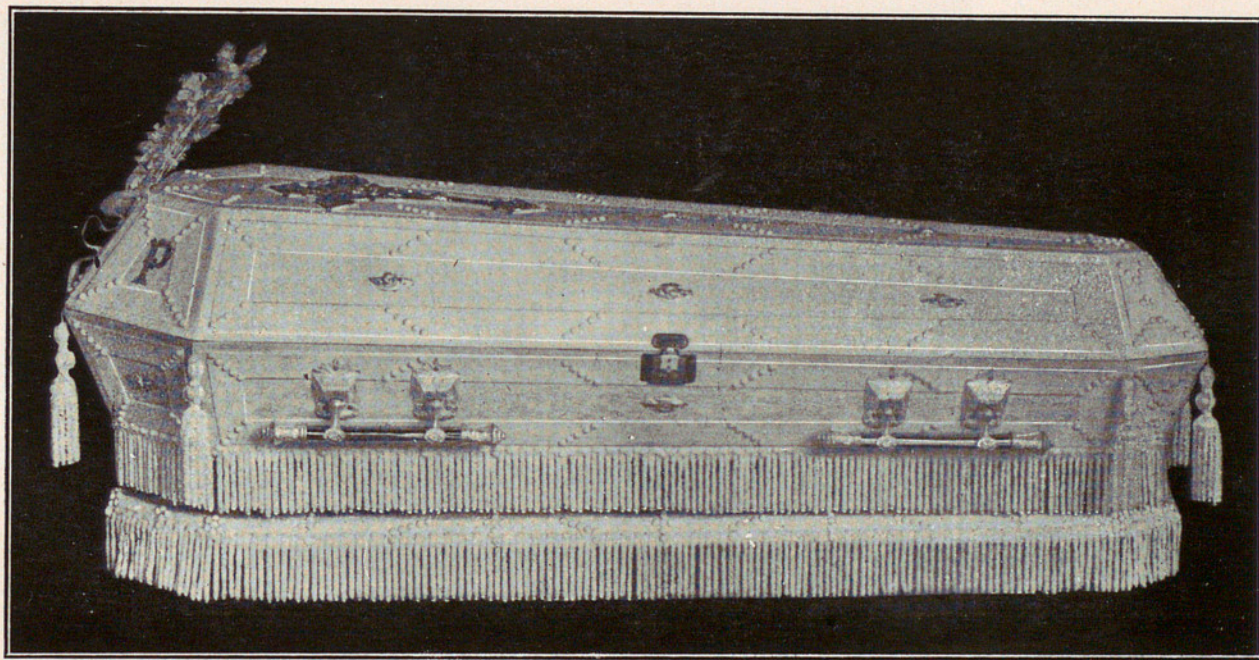

PREU

De fetus a 1 any.....	Ptes. 285
D'1 a 3 anys.....	» 315

De 3 a 5 anys.....	Ptes. 350
De 5 a 12 anys.....	» 375

CASA DE CARITAT DE BARCELONA

SERVEI PÚBLIC DE POMPES FÚNEBRES

SERVEI FUNERARI N.º 30

Taüt de forma sisavada, amb tarima, folrat de tela gofrada al relleu, guarnit amb cinta imitació vellut gofrat, lletres, serrell, borles, pany, adorns de metall, nanses platejades, folrada la part interior de setí de cotó i coixí.