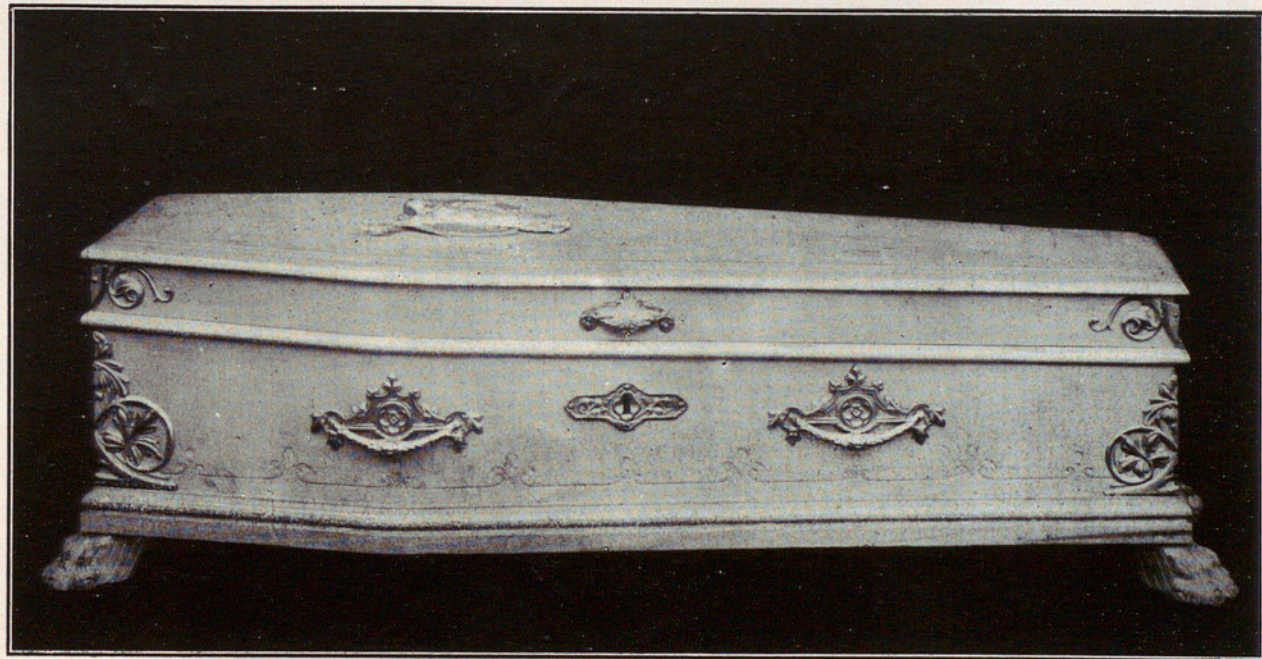

CASA DE CARITAT DE BARCELONA

SERVEI PÚBLIC DE POMPES FÚNEBRES

SERVEI FUNERARI N.º 35

Taüt de fusta fina de sicòmor, forma egípcia, envernissat al natural, esculturat, ferramenta, lletres i nanses platejades, folrada la part interior amb capitonat de seda de luxe i quadrant de luxe.

PREU

De fetus a 1 any..... Ptes. 1,500

D'1 a 3 anys..... » 1,600

De 3 a 5 anys..... Ptes. 1,700

De 5 a 12 anys..... » 1,800