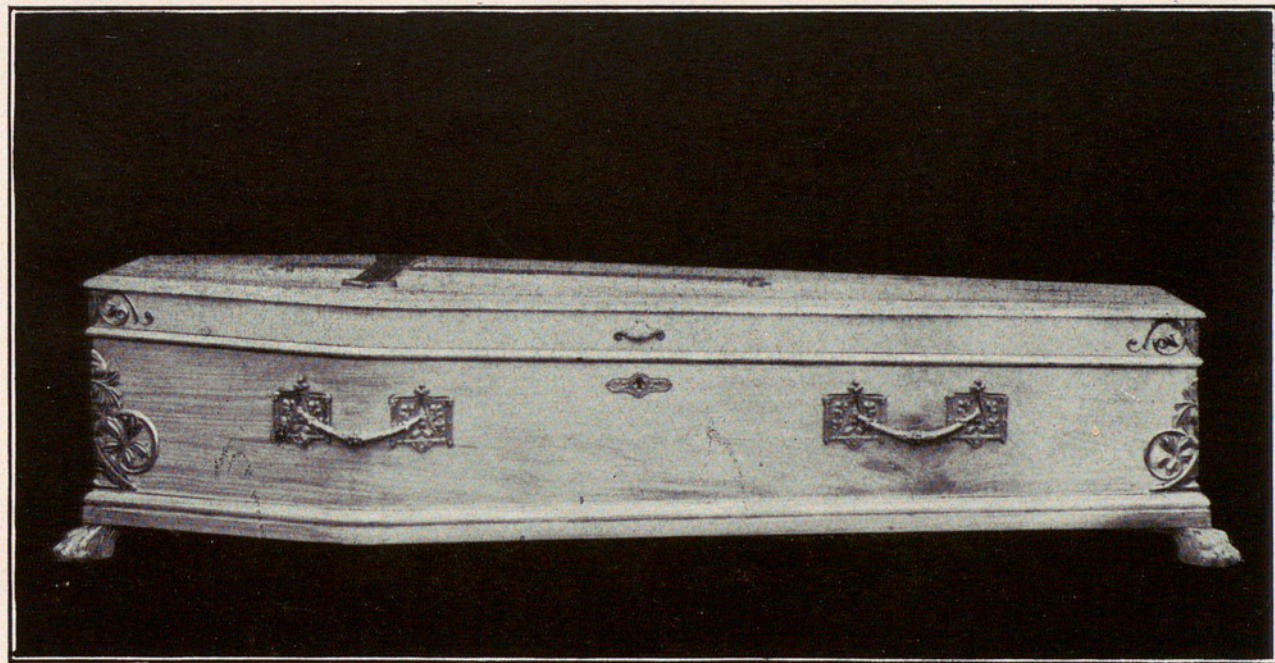

CASA DE CARITAT DE BARCELONA

SERVEI PÚBLIC DE POMPES FÚNEBRES

SERVEI FUNERARI N.º 14

Taüt de fusta fina de roure o sicòmor, envernissat al natural, o bé de caoba envernissat negre, forma egípcia pany, lletres, aplicacions de metall i nanses de metall platejades o bronzejades, folrada la part interior amb capitonat de seda i quadrant de luxe.

Preu total, **Ptes. 1,550**