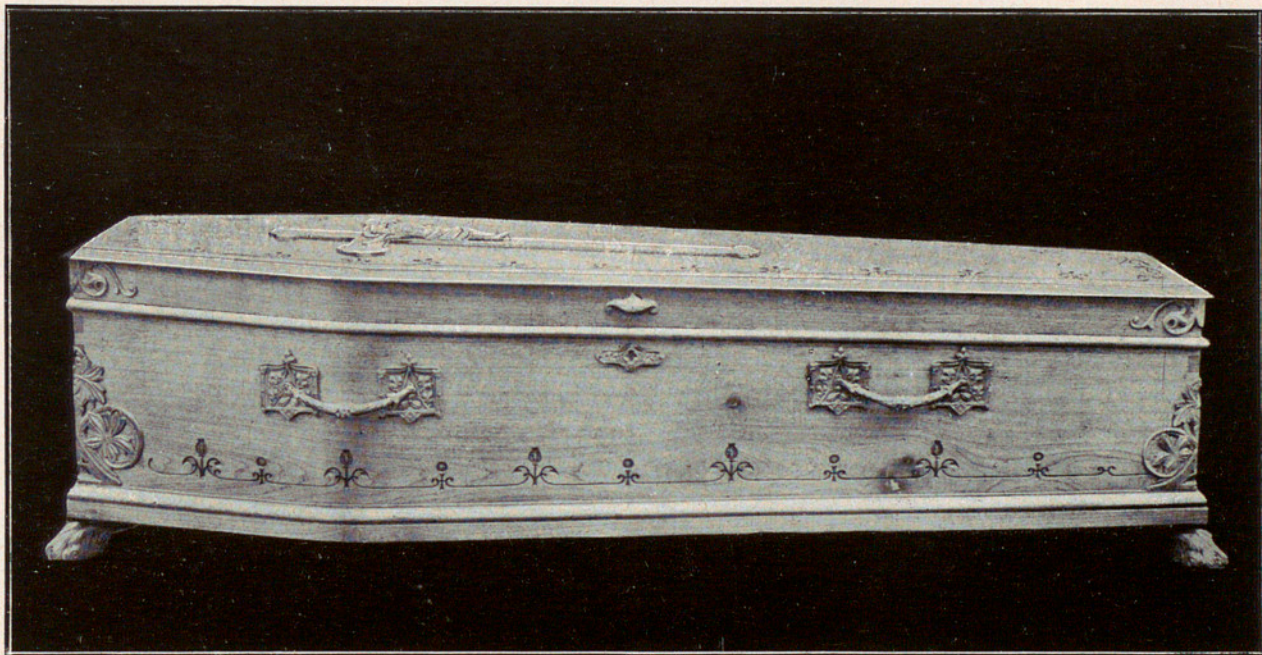

CASA DE CARITAT DE BARCELONA

SERVEI PÚBLIC DE POMPES FÚNEBRES

SERVEI FUNERARI N.º 15

Taüt de fusta fina de roure o sicòmor, envernissat al natural, esculpturat, forma egípcia, nanses, aplicacions de metall oxidades o platejades, pany, lletres, folrada la part interior amb capitonat de seda i quadrant de luxe.

Preu total, **Ptes. 2,150**