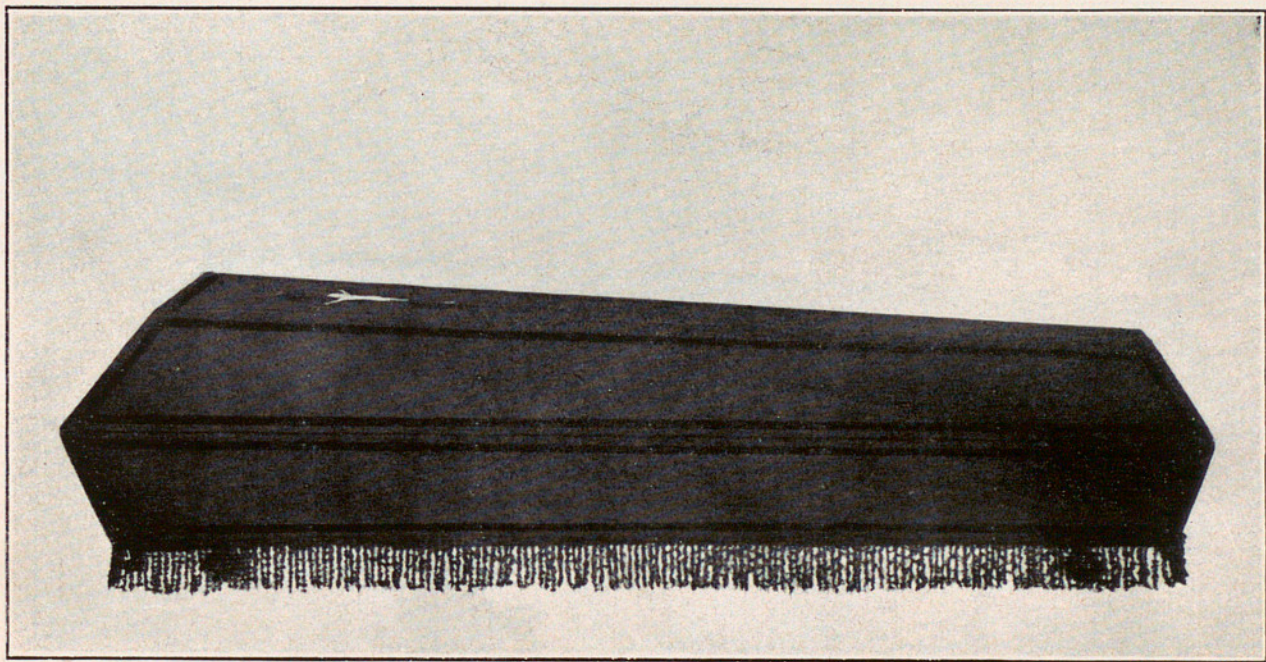

CASA DE CARITAT DE BARCELONA

SERVEI PÚBLIC DE POMPES FÚNEBRES

SERVEI FUNERARI N.º 1 B

Taüt de forma recta, folrat de drap negre, guarnit amb cinta de llustre, serrell de cotó, folrada la part baixa de l'interior, coixí i peus.

Preu total, **Ptes. 75**