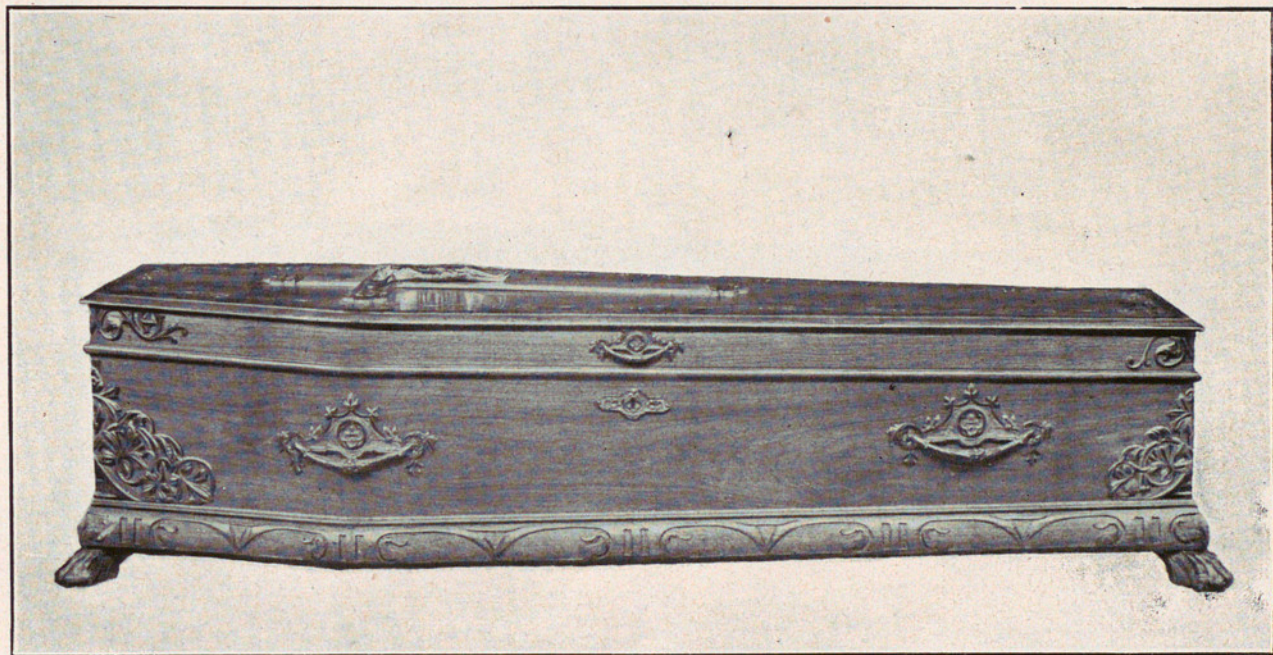

CASA DE CARITAT DE BARCELONA

SERVEI PÚBLIC DE POMPES FÚNEBRES

SERVEI FUNERARI N.º 16

Taüt de fusta fina de roure, envernissat al natural, forma egípcia, esculturat al relleu, ferramenta i nanses de metall oxidades o platejades, folrada la part interior amb capitonat de seda i quadrant de gran luxe.

Preu total, **Ptes. 3,150**