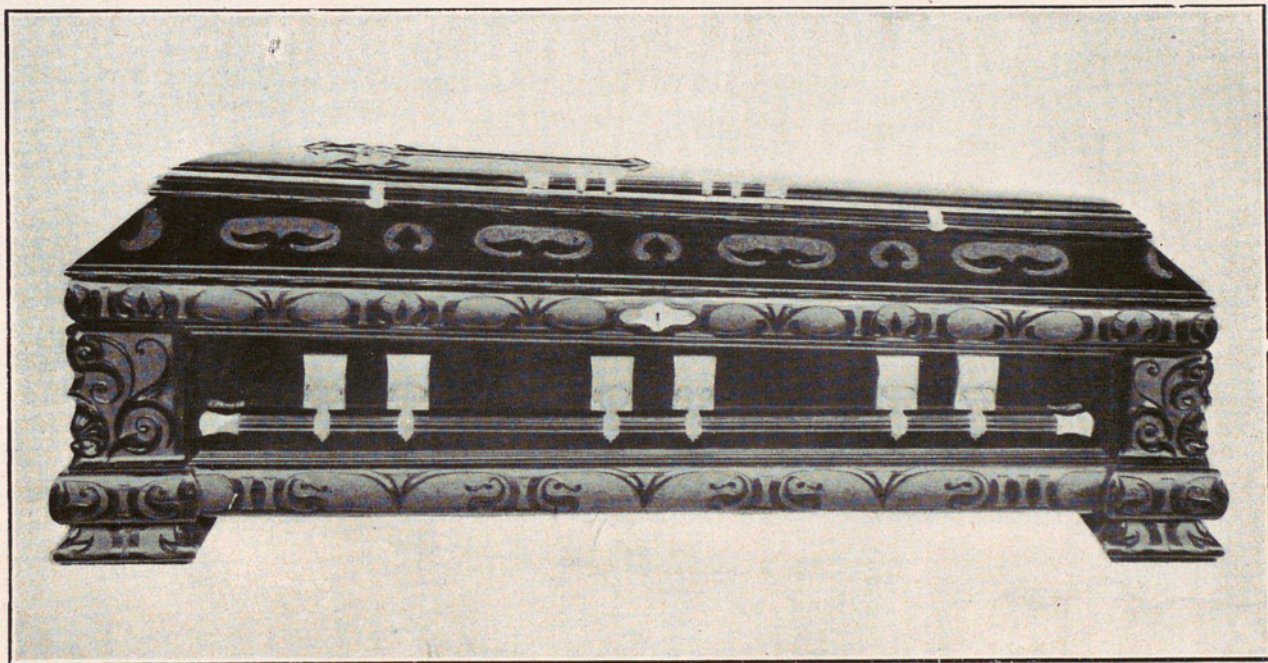

CASA DE CARITAT DE BARCELONA

SERVEI PÚBLIC DE POMPES FÚNEBRES

SERVEI FUNERARI N.º 21

Taüt de fusta fina de xicranda o sicòmor, envernissat al natural, forma americana, esculturat al relleu, ferramenta i abraçadores de metall platejades, nanses de fusta tallada tot el llarg del taüt, folrada la part interior amb capitonat de seda i quadrant de gran luxe.

Preu total, **Ptes. 7,200**