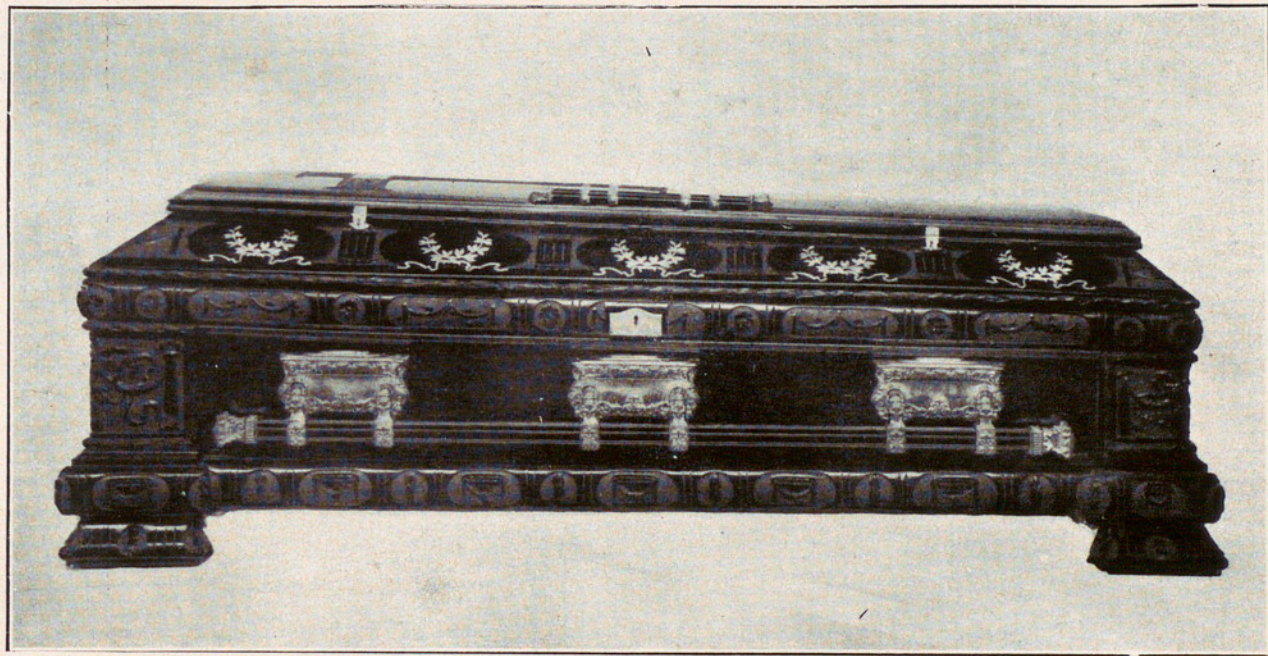

CASA DE CARITAT DE BARCELONA

SERVEI PÚBLIC DE POMPES FÚNEBRES

SERVEI FUNERARI N.º 22

Taüt de fusta fina de xicranda, envernissat al natural, forma arca americana, esculturat al relleu, ferramenta de metall i nanses platejades de fusta tallada tot el llarg del taüt, folrada la part interior amb capitonat de seda i quadrant de gran luxe.

Preu total, Ptes. 8,200