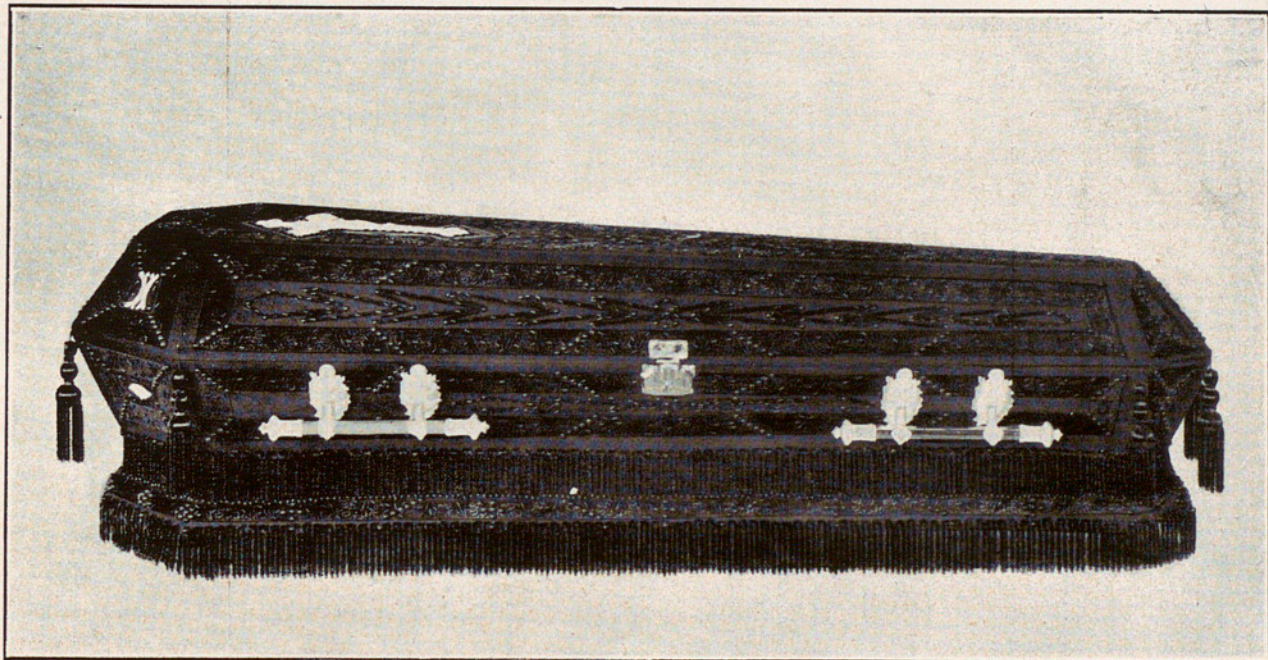

CASA DE CARITAT DE BARCELONA

SERVEI PÚBLIC DE POMPES FÚNEBRES

SERVEI FUNERARI N.º 8

Taüt forma sisavada, amb tarima, folrat de drap negre, cinta imitació vellut gofrada i brodada d'atzabeja, sobreguarnició, aplicacions de metall, creu a la tapa pany, borles, nanses platejades, folrada la part interior de sedalina, coixí i peus.

Preu total, **Ptes. 675**