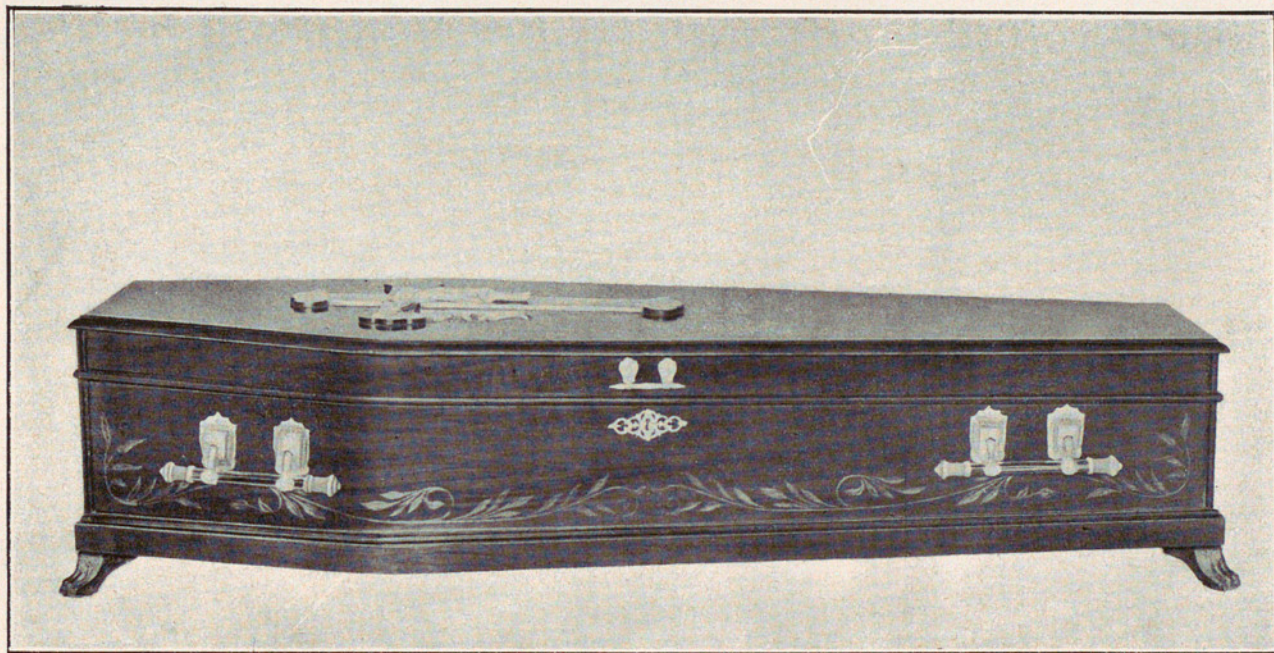

CASA DE CARITAT DE BARCELONA

SERVEI PÚBLIC DE POMPES FÚNEBRES

SERVEI FUNERARI N.º 12

Taüt de fusta fina de setí forma egípcia, esculturat, pany, lletres, nanses platejades, folrada la part interior de setí de seda i coixí

Preu total, **Ptes. 1,000**