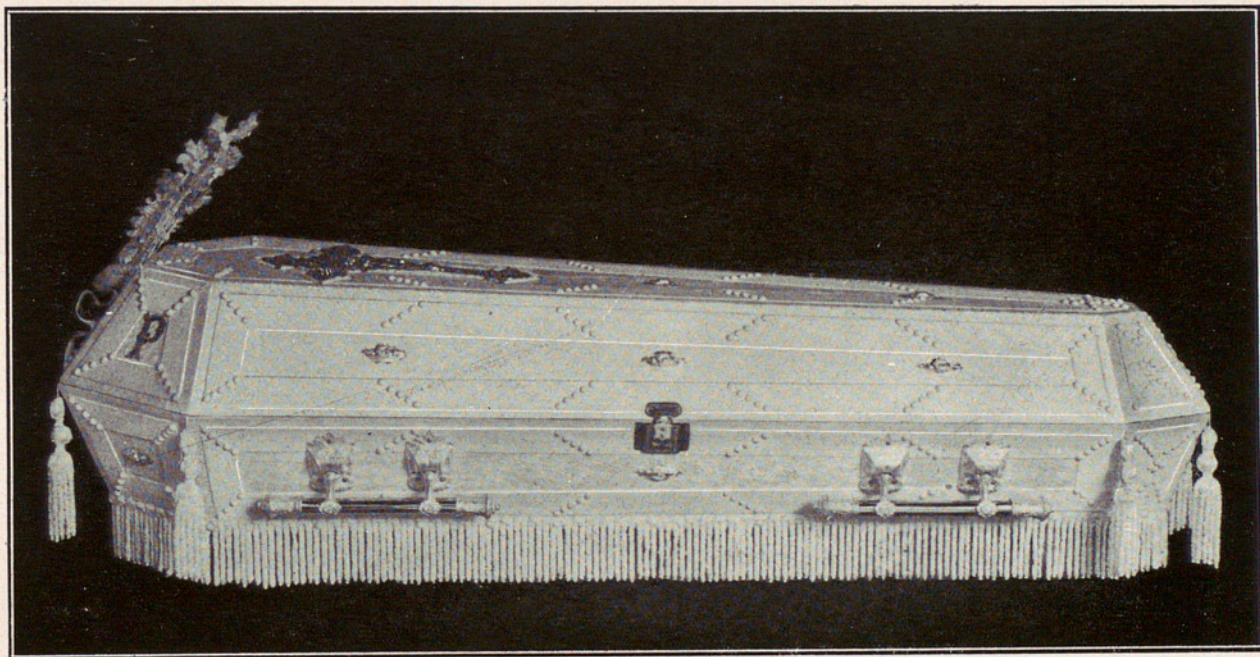

PREU

De fetus a 1 any..... Ptes. 160
D'1 a 3 anys..... » 170

De 3 a 5 anys..... Ptes. 185
De 5 a 12 anys..... » 195

CASA DE CARITAT DE BARCELONA

SERVEI PÚBLIC DE POMPES FÚNEBRES

SERVEI FUNERARI N.º 28

Taüt de forma sisavada, folrat de tela gofrada al relleu, guarnit amb cinta imitació vellut gofrada, borles, pany, adorns, lletres i nanses platejades, folrada la part interior i corona o palmó.