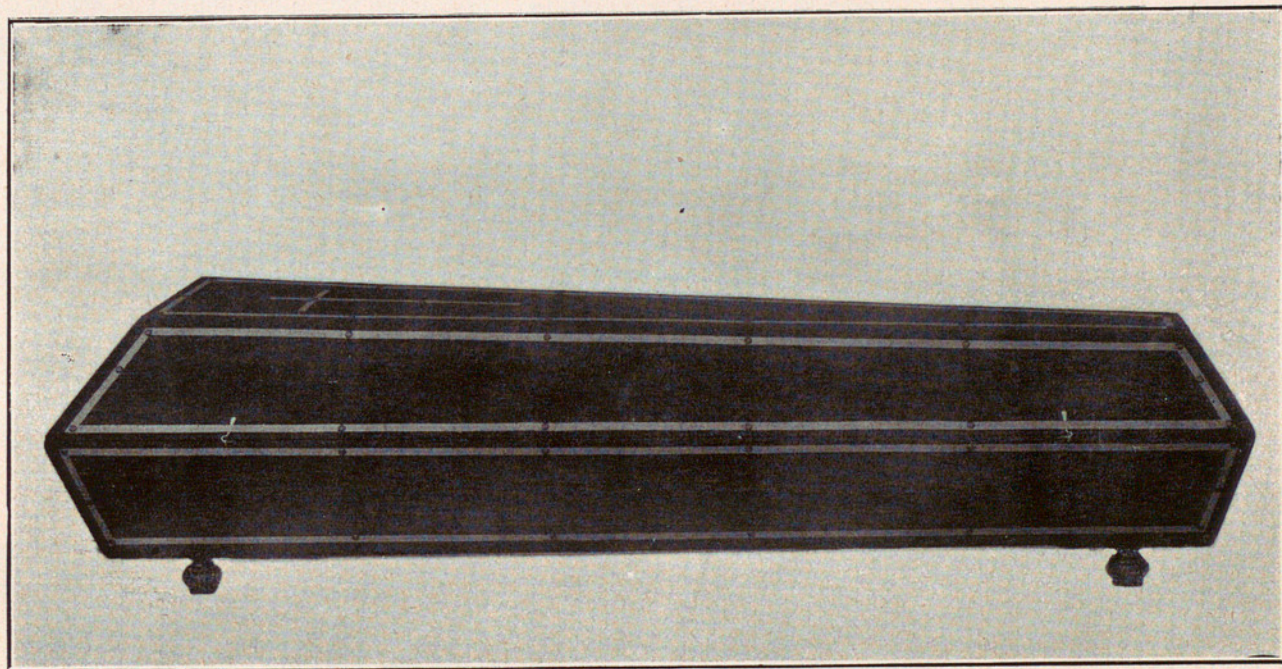

SERVEI DE BENEFICÈNCIA

CASA DE CARITAT DE BARCELONA

SERVEI PÚBLIC DE POMPES FÚNEBRES

SERVEI ECONÒMIC PER A ADULTS

Taüt forma recta, folrat de drap negre, guarnit amb cinta morada i peus

Preu total, **Ptes. 35**