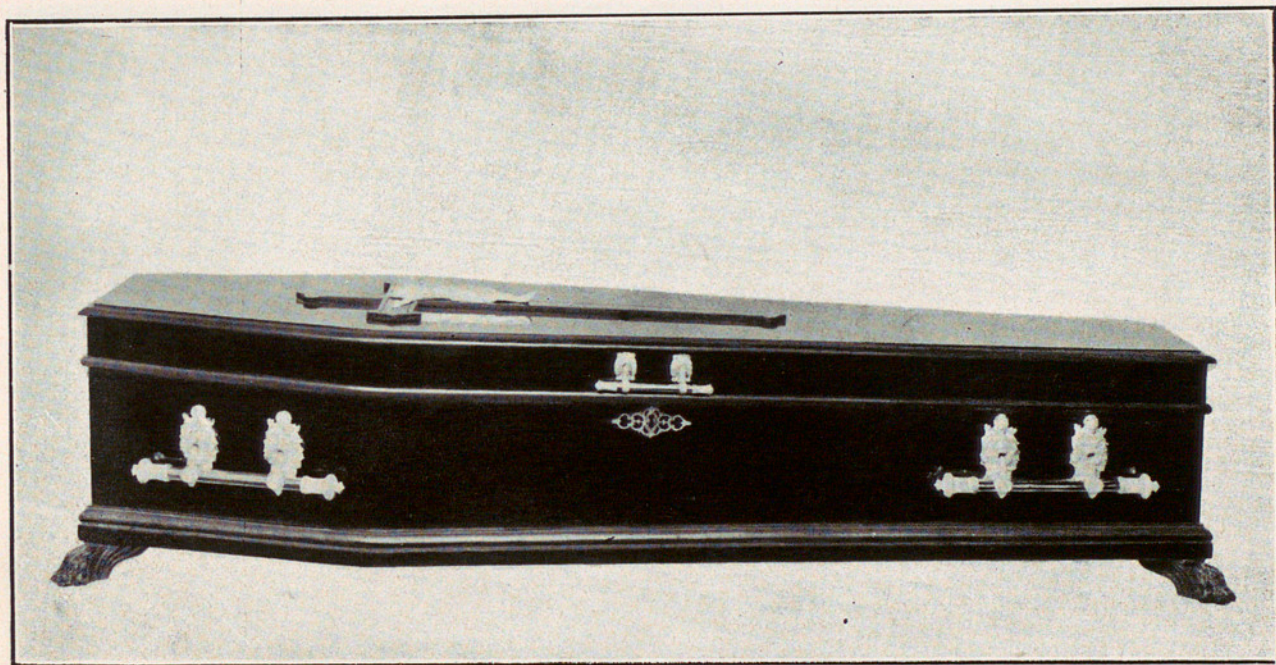

CASA DE CARITAT DE BARCELONA

SERVEI PÚBLIC DE POMPES FÚNEBRES

SERVEI FUNERARI N.º 13

Taüt de fusta fina de caoba o sicòmor, envernissat negre o blanc, llis, forma egípcia. pany, lletres, nanses platejades, folrada la part interior amb capitonat de seda i coixí

Preu total, **Ptes. 1,200**