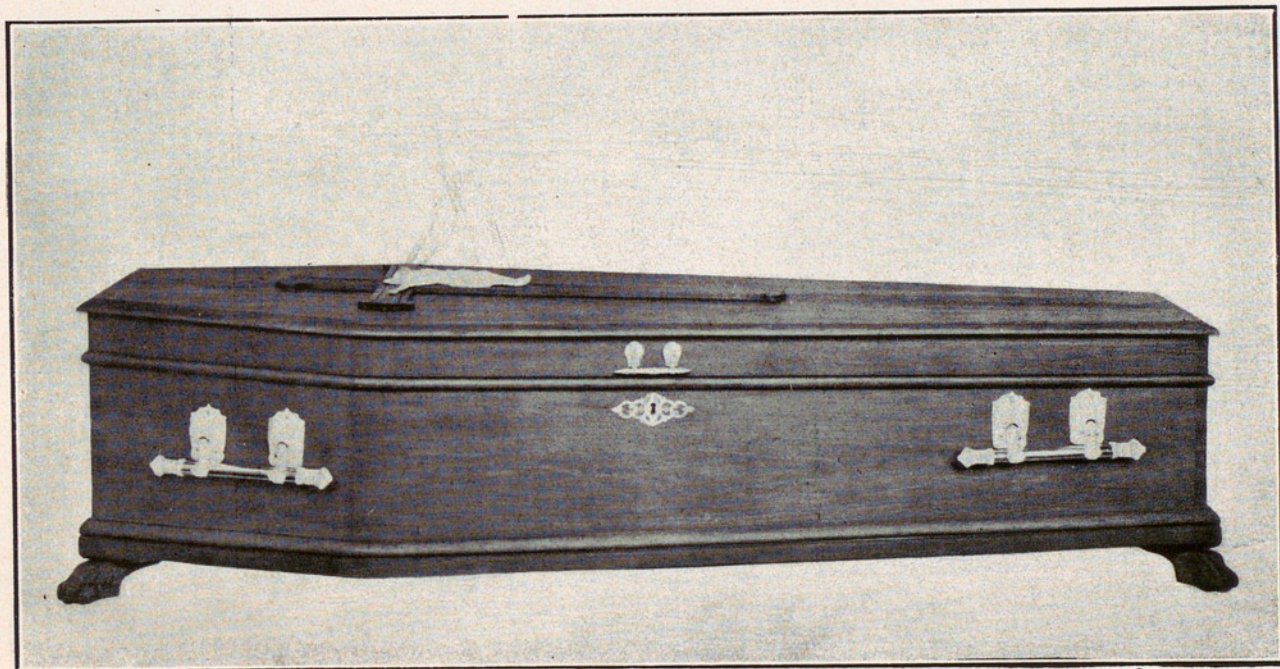

CASA DE CARITAT DE BARCELONA

SERVEI PÚBLIC DE POMPES FÚNEBRES

SERVEI FUNERARI N.º 11

Taüt de fusta fina de setí, forma egípcia, envernissat al natural, pany, lletres, nanses platejades, folrada la part interior de setí de seda i coixí.

Preu total, **Ptes. 900**