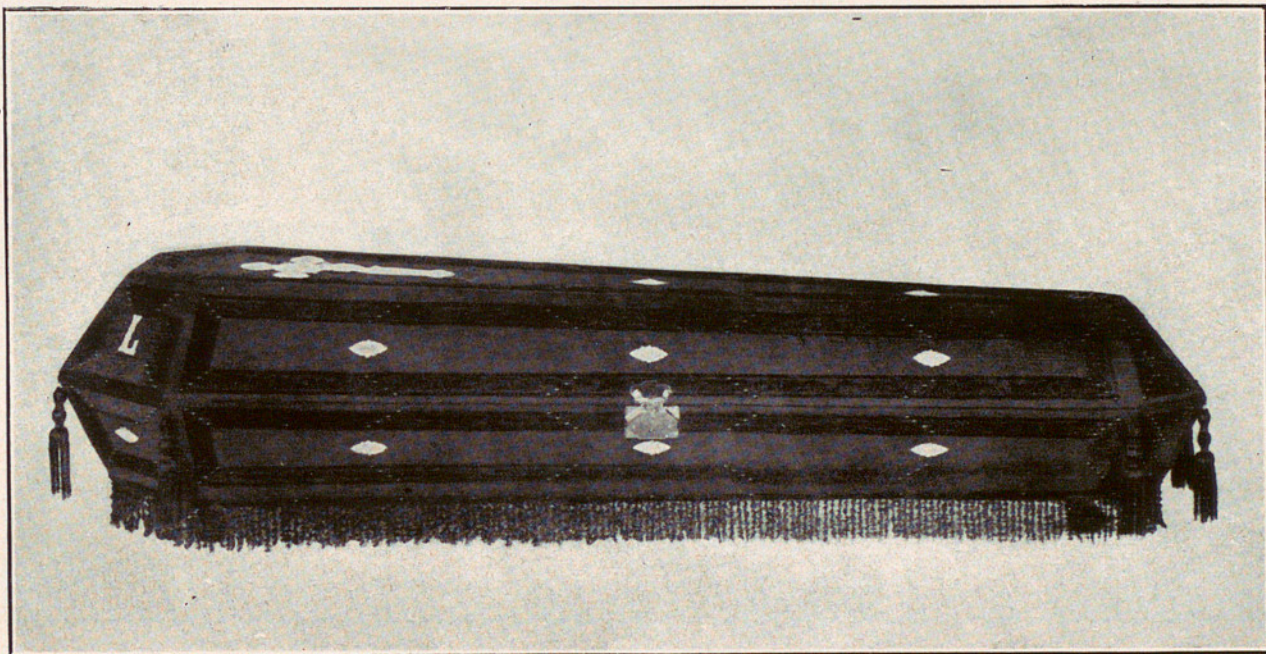

CASA DE CARITAT DE BARCELONA

SERVEI PÚBLIC DE POMPES FÚNEBRES

SERVEI FUNERARI N.º 4

Taüt forma sisavada, folrat de drap negre, guarnit amb cinta imitació vellut gofrada, aplicacions de metall, creu a la tapa, pany, borles folrada la part interior de cotó setinat, coixí i peus.

Preu total, Ptes. 200