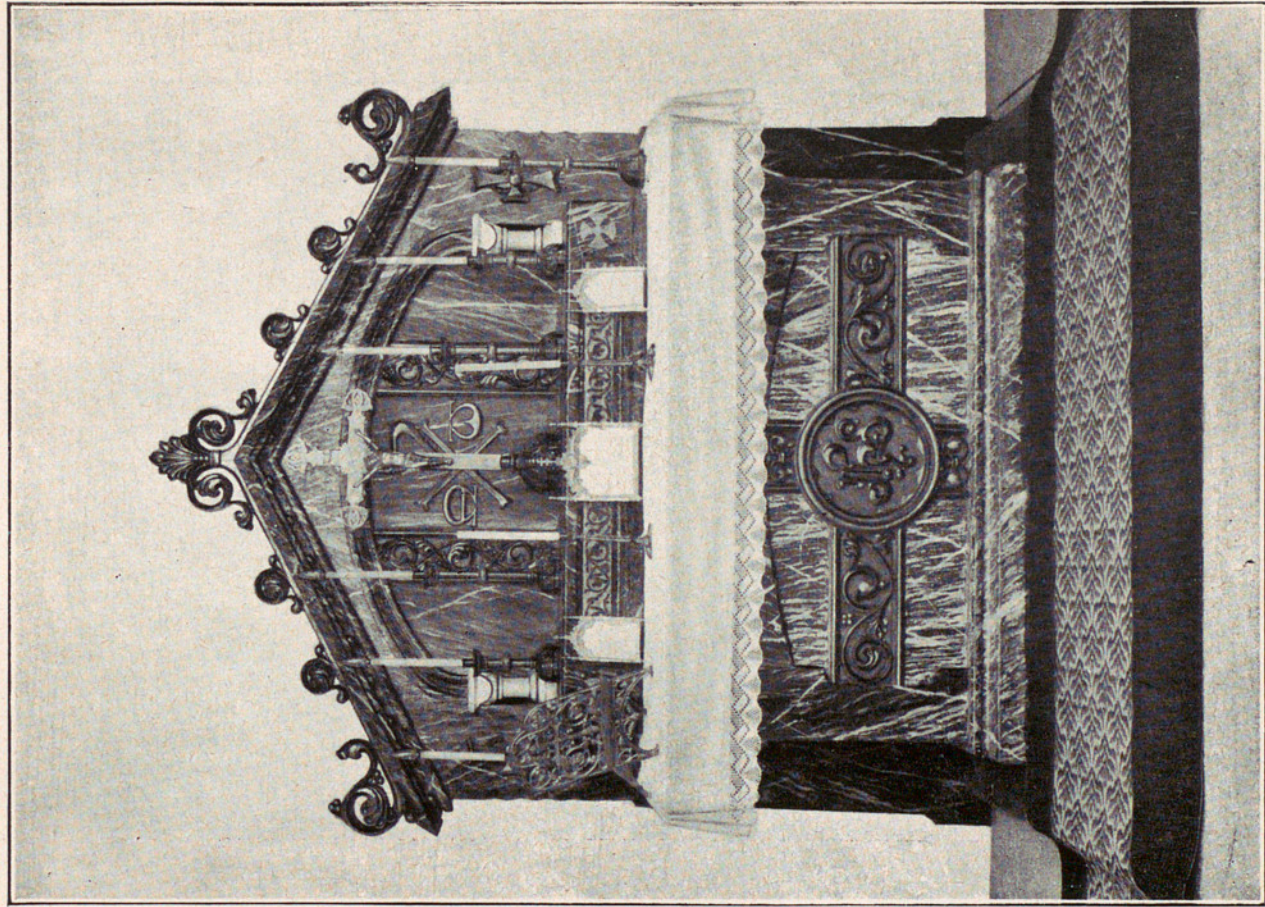

CASA DE CARITAT DE BARCELONA
SERVEI PÚBLIC DE POMES FÚNEBRES

ORATORI