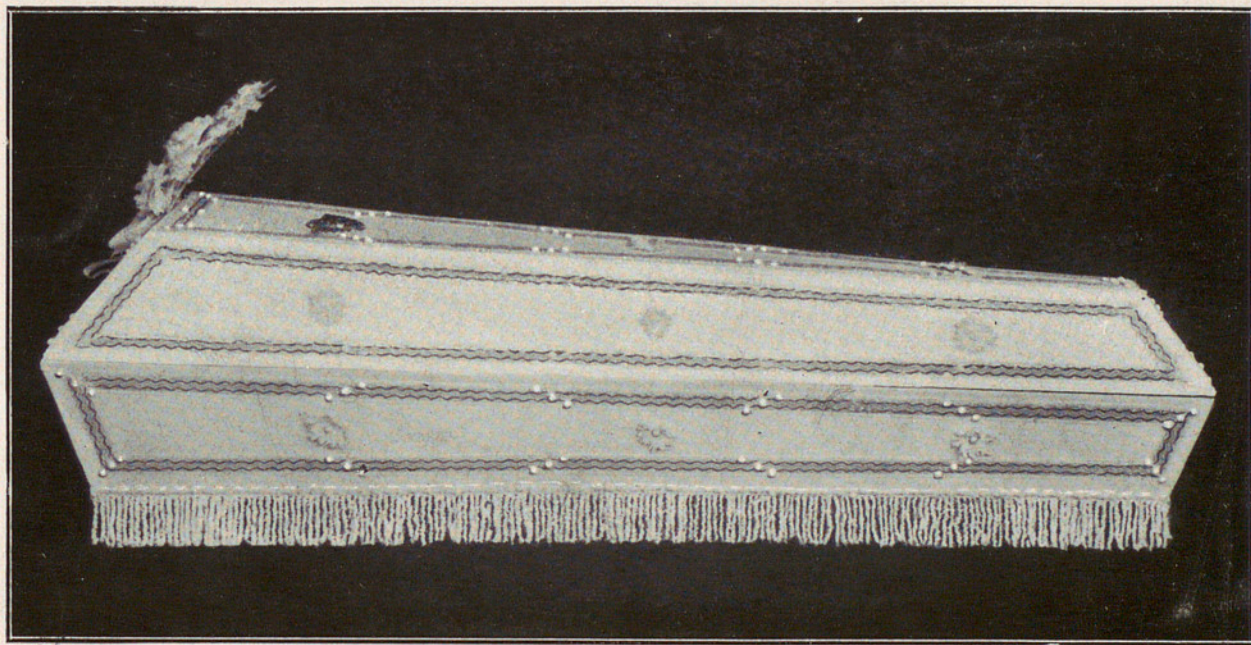

PREU

De fetus a 1 any..... Ptes. 55
D'1 a 3 anys..... » 60

De 3 a 5 anys..... Ptes. 65
De 5 a 12 anys..... » 70

CASA DE CARITAT DE BARCELONA

SERVEI PÚBLIC DE POMPES FÚNEBRES

SERVEI FUNERARI N.º 25

Taüt de forma recta, folrat de percalina blanca, guarnit amb galó platejat, serrell, flors, folrada la part baixa de l'interior, coixí, lletres i palmó o corona.