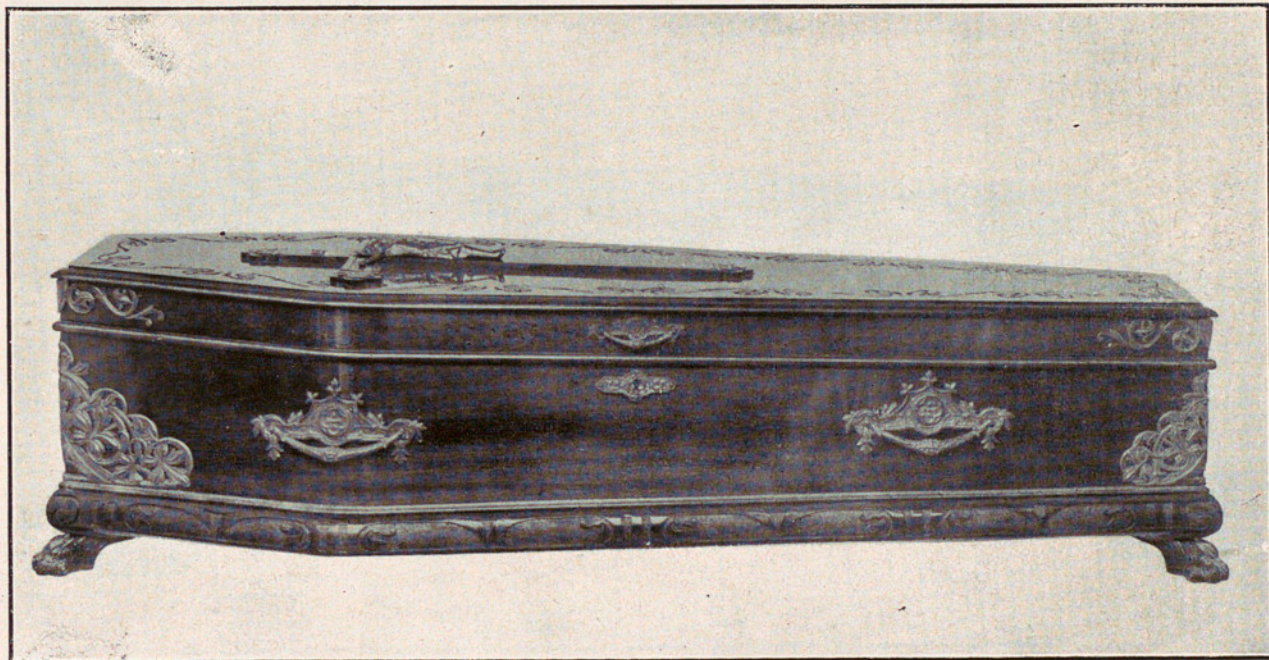

CASA DE CARITAT DE BARCELONA

SERVEI PÚBLIC DE POMPES FÚNEBRES

SERVEI FUNERARI N.º 17

Taüt de fusta fina de caoba o sicòmor, envernissat al natural, forma egípcia, esculturat al relleu, ferramenta i nanses de metall oxidades o platejades, folrada la part interior amb capitonat de seda i quadrant de luxe.

Preu total, **Ptes. 3,650**