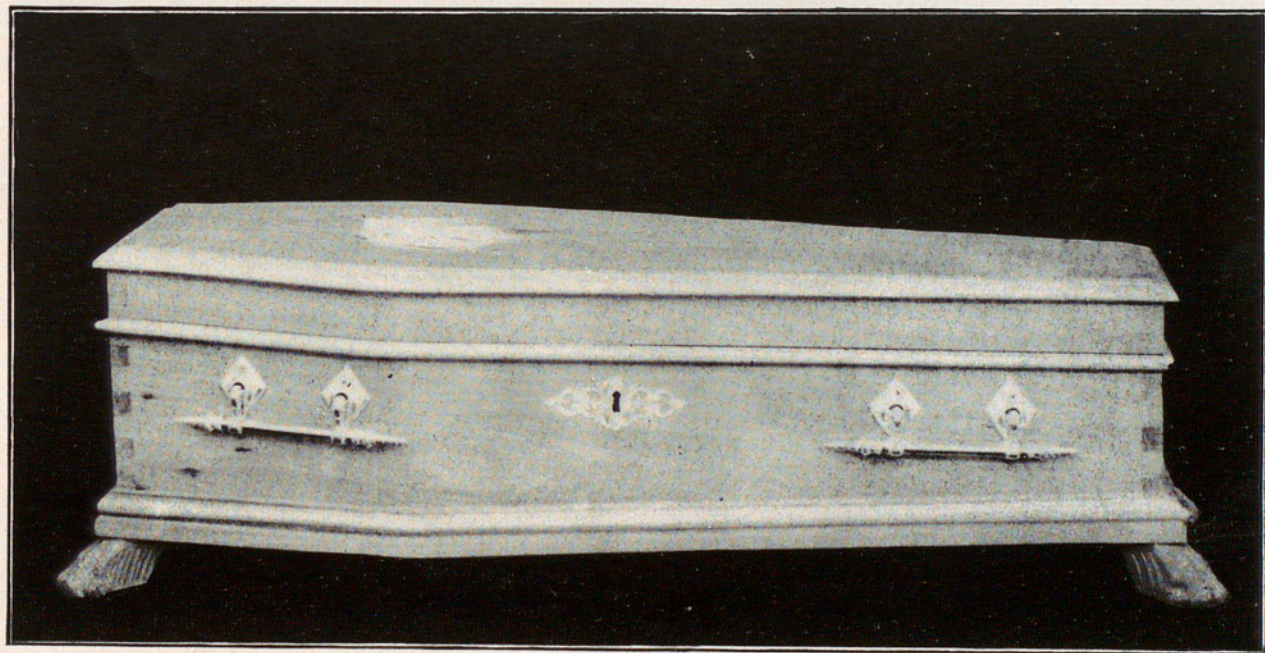

CASA DE CARITAT DE BARCELONA

SERVEI PÚBLIC DE POMPES FÚNEBRES

SERVEI FUNERARI N.º 33

Taüt de fusta fina de sicòmor, forma egípcia, envernissat al natural, lletres i nanses platejades, folrada la part interior amb capitonat de seda i quadrant de luxe.

PREU

De fetus a 1 any..... **Ptes. 800**
Arxiu General de la Diputació de Barcelona, Biblioteca » **900**

De 3 a 5 anys..... **Ptes. 1,000**
De 5 a 12 anys..... » **1,100**