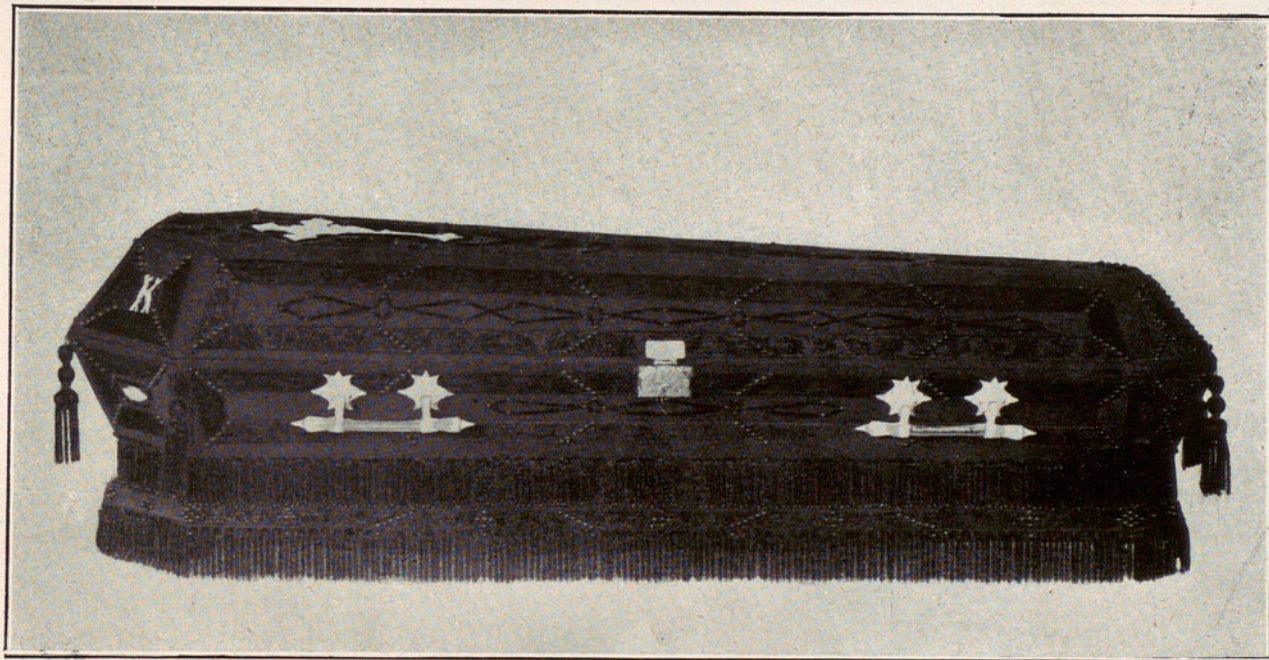

CASA DE CARITAT DE BARCELONA

SERVEI PÚBLIC DE POMPES FÚNEBRES

SERVEI FUNERARI N.º 7

Taüt forma sisavada, amb tarima, folrat de drap negre, cinta imitació vellut gofrada, aplicacions de metall, creu de metall a la tapa, pany. borles, nanses platejades, folrada la part interior de sedalina, coixí i peus;

Preu total, **Ptes. 525**