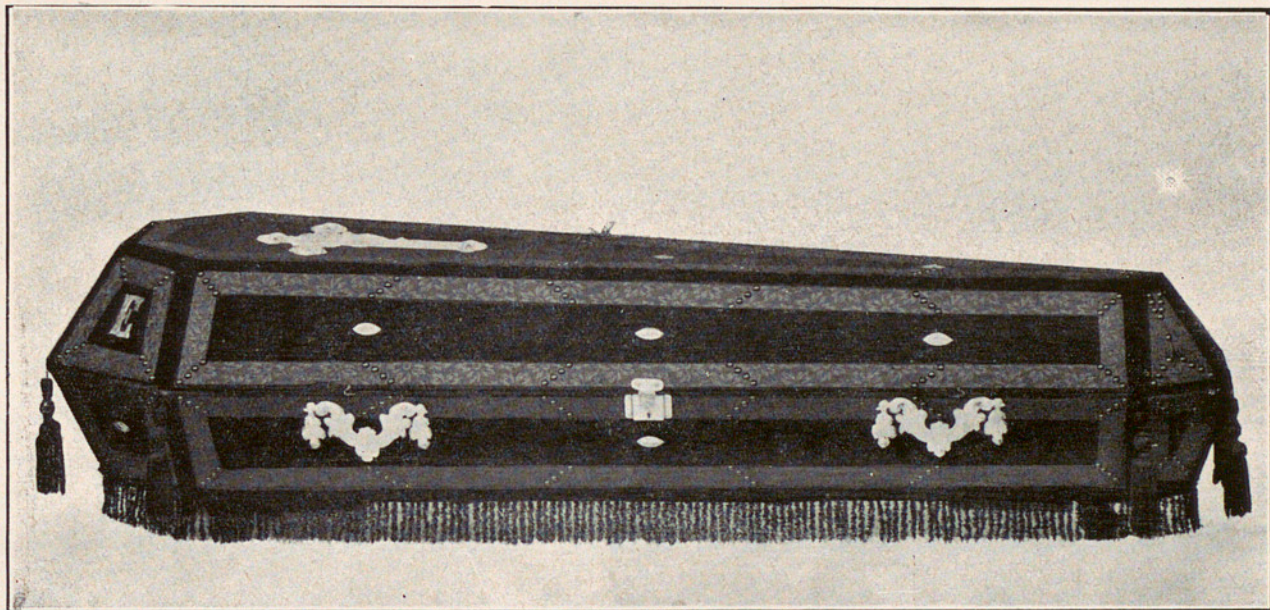

CASA DE CARITAT DE BARCELONA

SERVEI PÚBLIC DE POMPES FÚNEBRES

SERVEI FUNERARI N.º 5 A

Taüt forma sisavada, folrat de drap negre, cinta gofrada, aplicacions de metall, creu a la tapa, pany, fitxes, borles nanses figurades, folrada la part interior de setí de cotó, coixí i peus.

Preu total, Ptes. 230