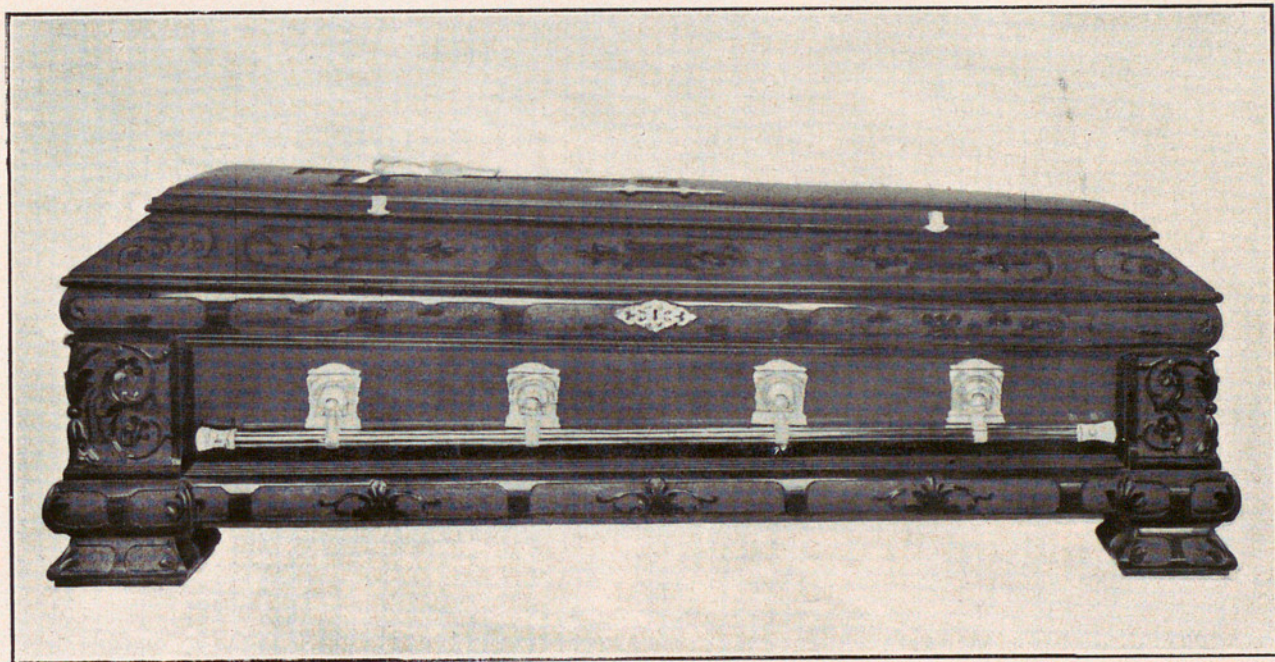

CASA DE CARITAT DE BARCELONA

SERVEI PÚBLIC DE POMPES FÚNEBRES

SERVEI FUNERARI N.º 18

Taüt de fusta fina de caoba, envernissat al natural, forma americana, esculpturat al relleu, ferramenta i nanses de tot el llarg del taüt platejades, folrada la part interior amb capitonat de seda i quadrant de luxe

Preu total, **Ptes. 5,150**