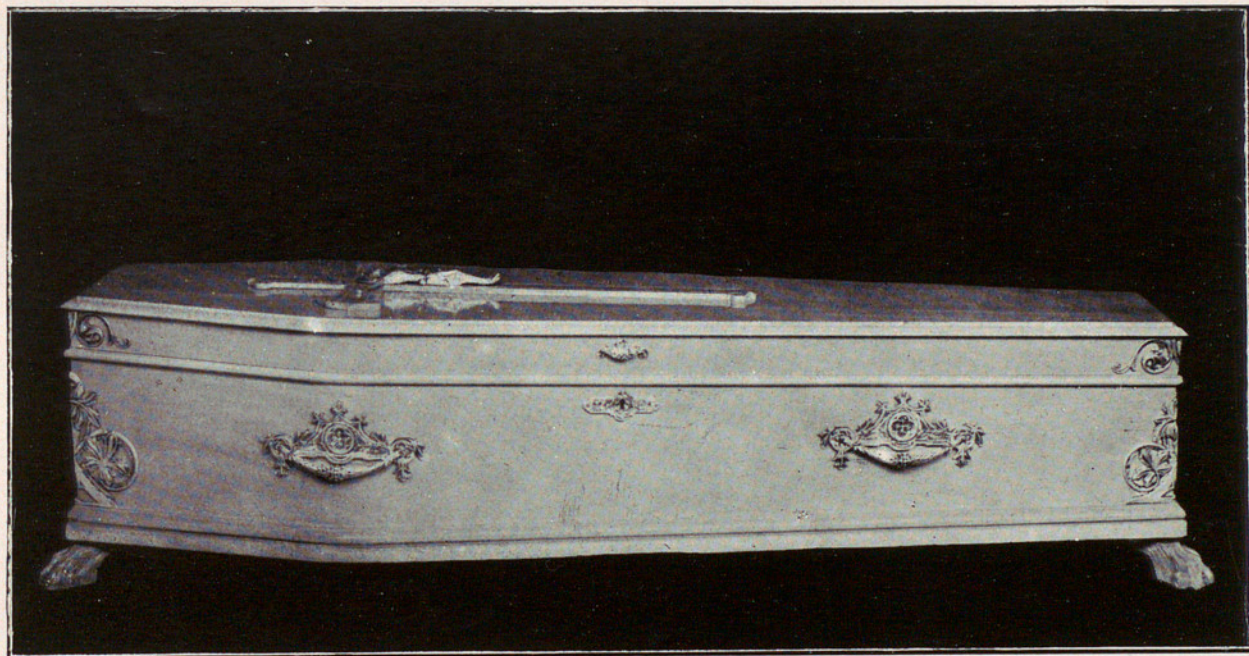

CASA DE CARITAT DE BARCELONA

SERVEI PÚBLIC DE POMPES FÚNEBRES

SERVEI FUNERARI N.º 34

Taüt de fusta fina de sicòmor, forma egípcia, envernissat al natural, ferramenta, lletres i nanses platejades, folrada la part interior amb capitonat de seda de luxe i quadrant de luxe.

PREU

De fetus a 1 any..... Ptes. 1,100
D'1 a 3 anys..... » 1,200

De 3 a 5 anys..... Ptes. 1,300
De 5 a 12 anys..... » 1,400