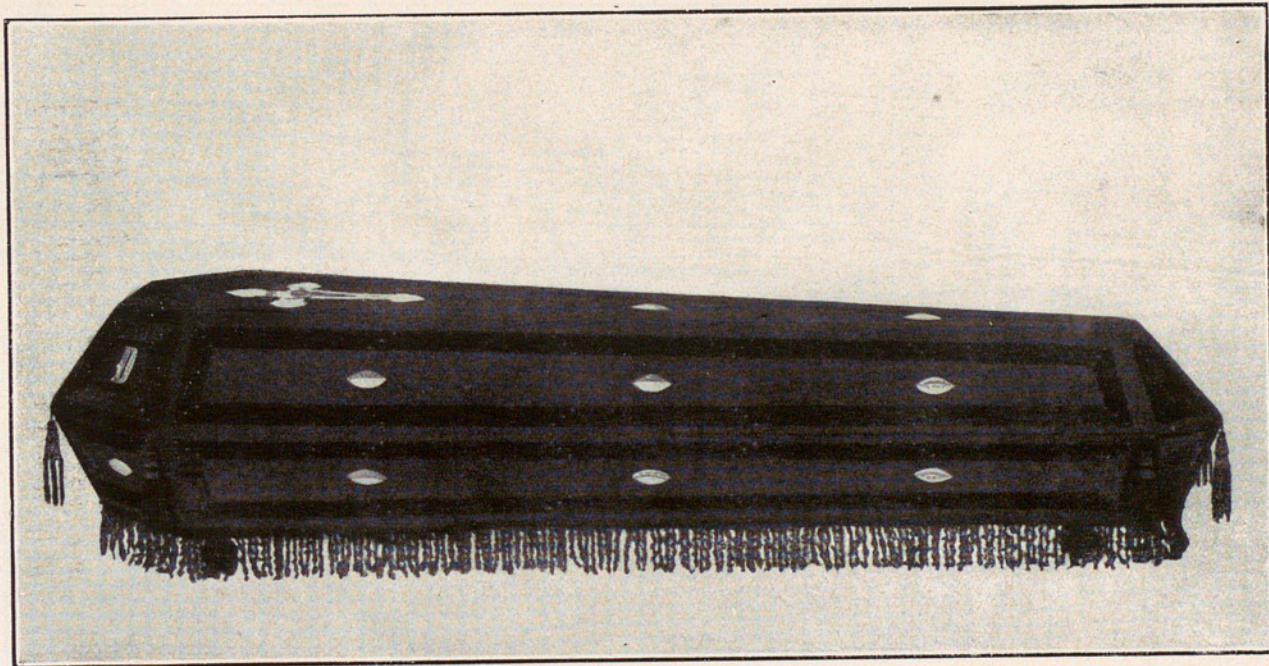

CASA DE CARITAT DE BARCELONA

SERVEI PÚBLIC DE POMPES FÚNEBRES

SERVEI FUNERARI N.º 3 B

Taüt forma sisavada, folrat de drap negre, folrada la part interior de percalina, coixí, adornat amb claus de cartó, guarnit amb cinta gofrada, serrell de cotó, borles i peus.

Preu total, **Ptes. 140**