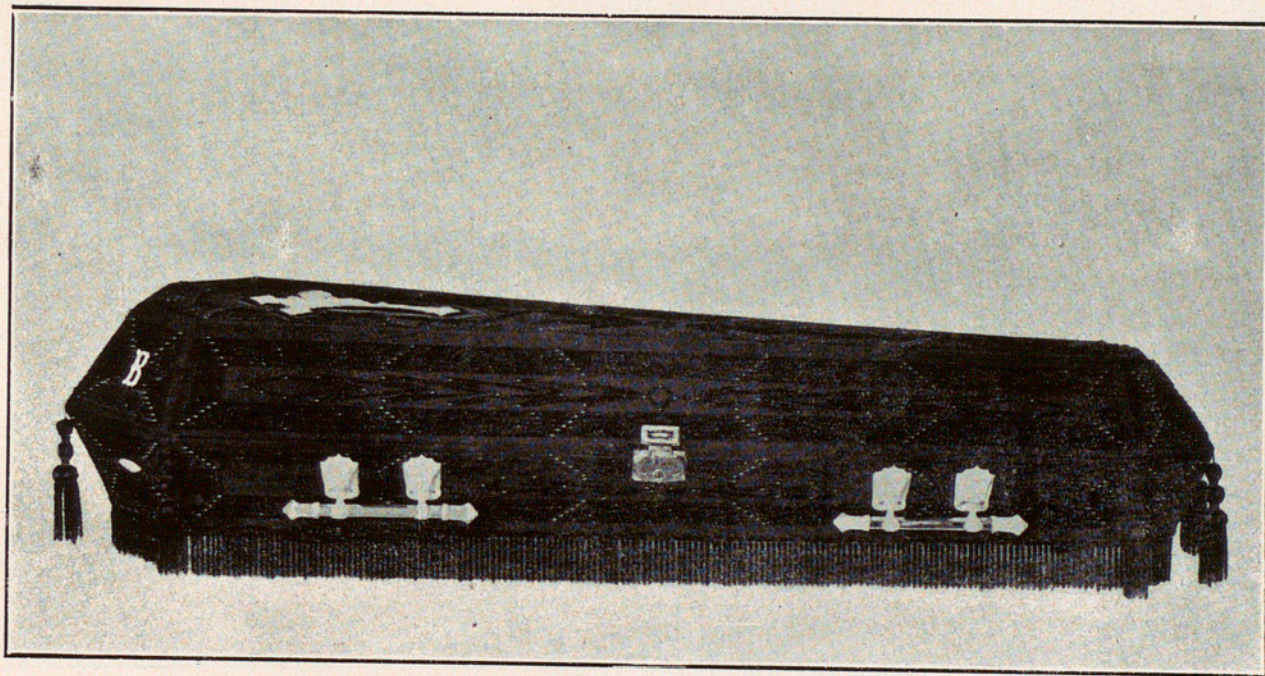

CASA DE CARITAT DE BARCELONA

SERVEI PÚBLIC DE POMPES FÚNEBRES

SERVEI FUNERARI N.º 6

Taüt forma sisavada, folrat de drap negre, cinta imitació vellut gofrada i brodada d'atzabeja, aplicacions de metall, creu de metall a la tapa, pany, borles, sobreguarnició, nanses platejades, folrada la part interior de setí de cotó, coixí i peus

Preu total, **Ptes. 400**