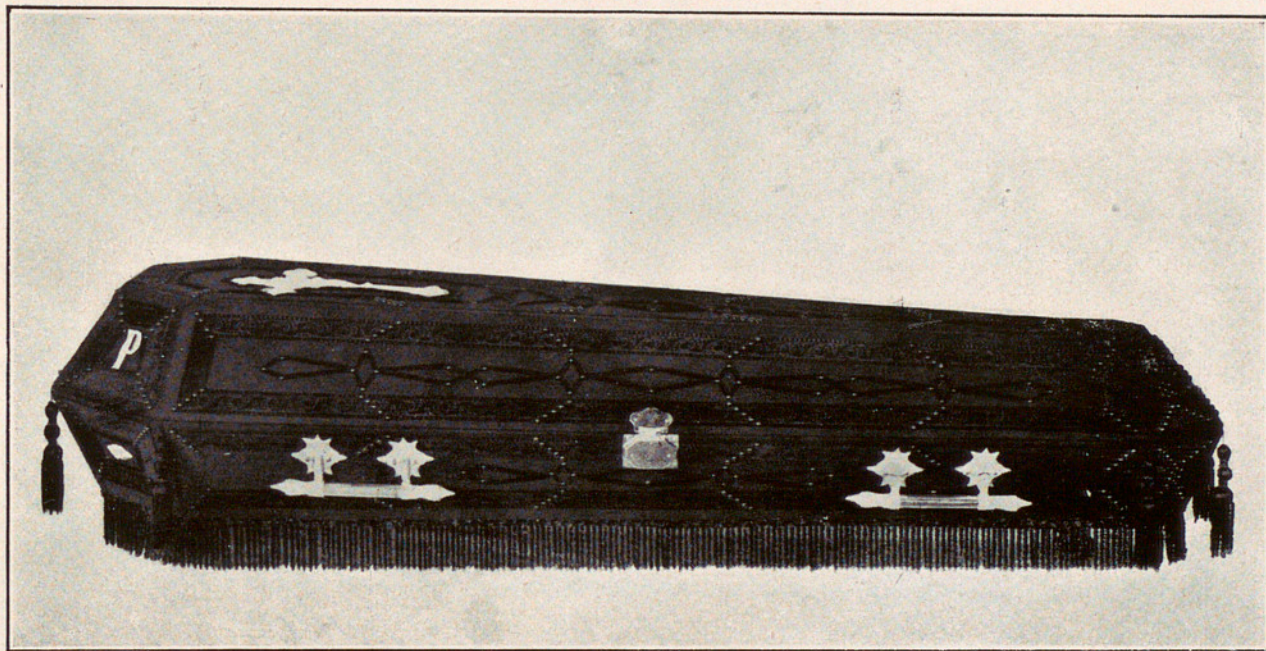

CASA DE CARITAT DE BARCELONA

SERVEI PÚBLIC DE POMPS FÚNEBRES

SERVEI FUNERARI N.º 5 B

Taüt forma sisavada, folrat de drap negre, cinta imitació vellut gofrada sobreguarnició, aplicacions de metall creu a la tapa, pany, borles, nanses platejades, folrada la part interior de setí de cotó, coixí i peus.

Preu total, **Ptes. 275**