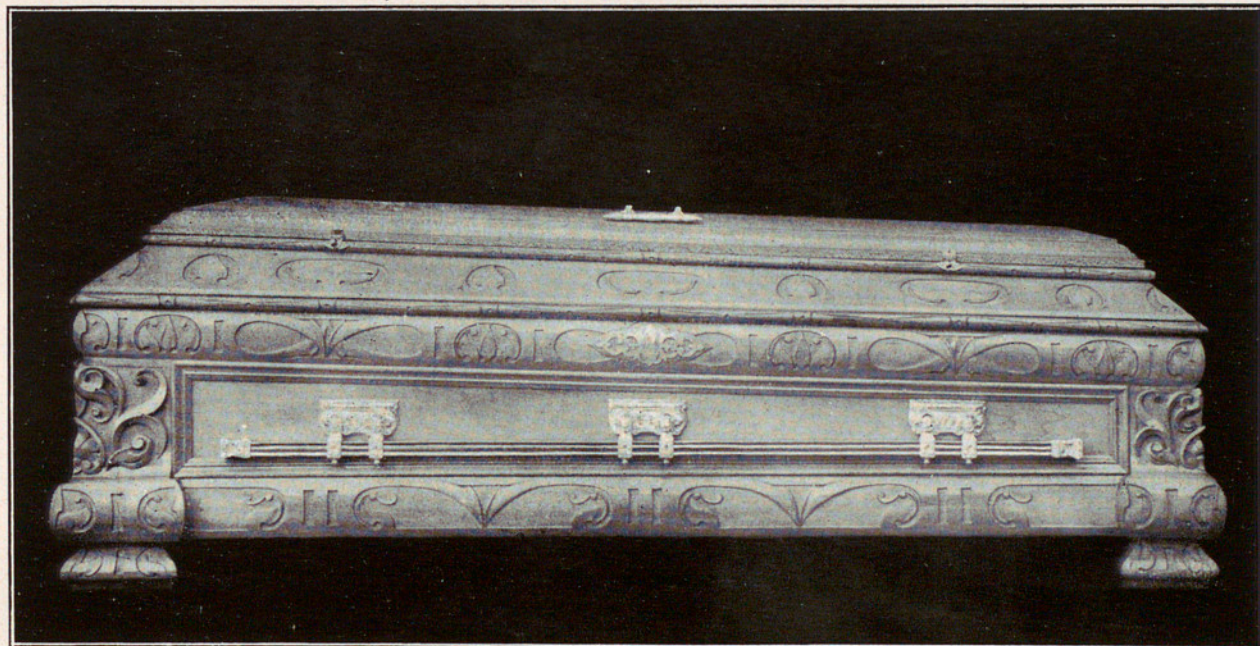

CASA DE CARITAT DE BARCELONA

SERVEI PÚBLIC DE POMPES FÚNEBRES

SERVEI FUNERARI N.º 36

Taüt de fusta de sicòmor, forma arca americana, envernissat al natural, esculturat al relleu, nanses platejades, lletres, folrada la part interior amb capitonat de seda de gran luxe, coixí de la mateixa classe i dibuix.

PREU

De fetus a 1 any..... **Ptes. 3,700**
D'1 a 3 anys..... » **4,000**

De 3 a 5 anys..... **Ptes. 4,300**
De 5 a 12 anys..... » **4,600**