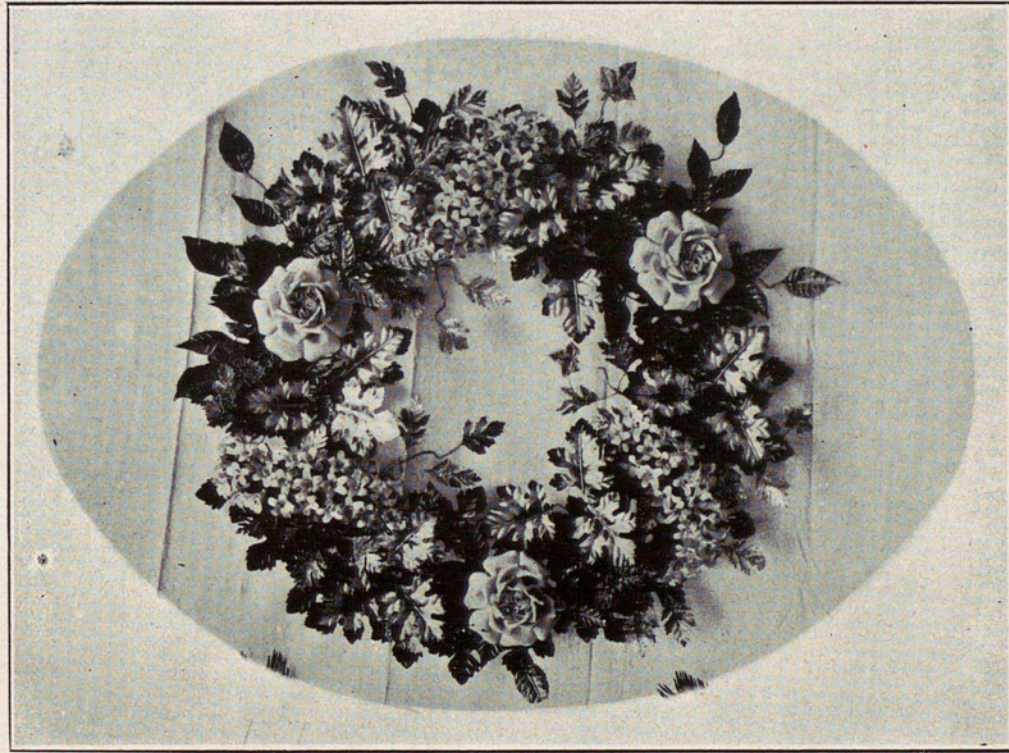

SERVEI PÚBLIC DE POMPES FÚNEBRES

CORONA DE METALL I PORCELLANA

CASA DE CARITAT DE BARCELONA

SERVEI PÚBLIC DE POMPES FÚNEBRES

PREUS DE LES CAIXES DE ZENC I DE PLOM

	<u>PESSETES</u>
Caixa de zenc, senzilla	60
Caixa de zenc, senzilla, vidre sencer	90
Caixa de zenc, tapa de níquel, vidre sencer	120
Caixa de zenc, tiretes níquel cristallada	200
Caixa de plom.	400