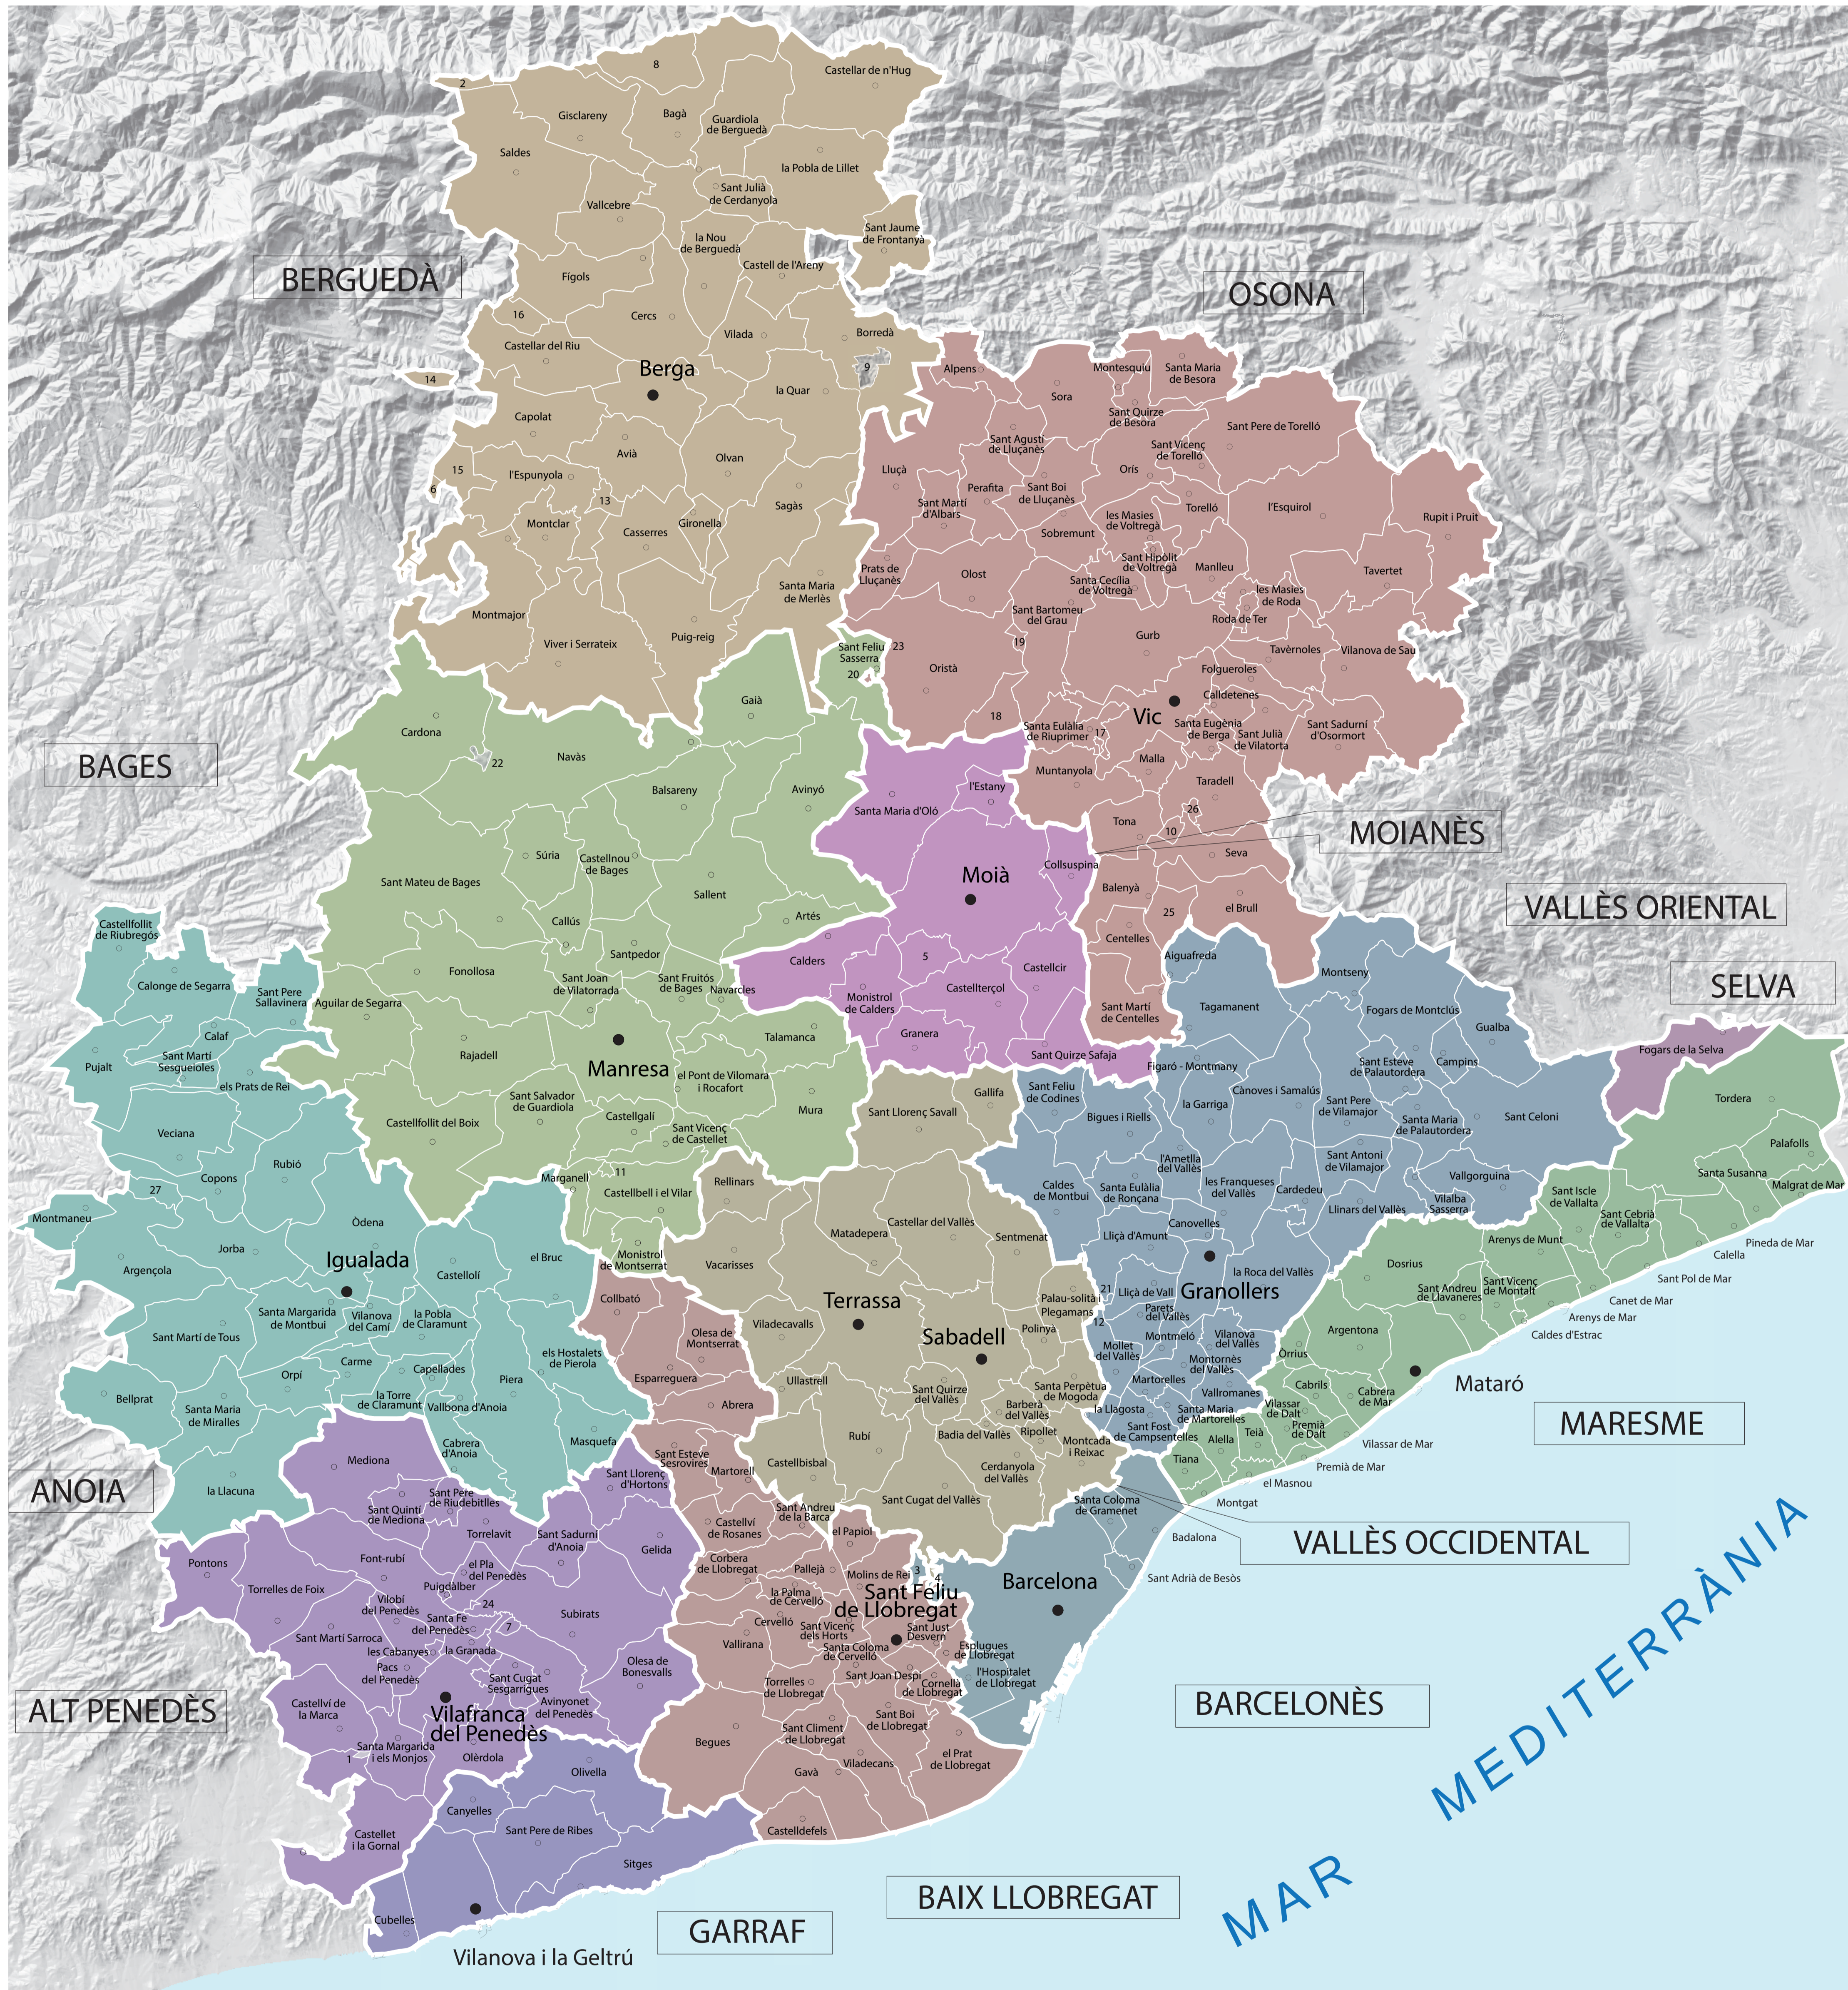

MAPA DE BASE DELS LÍMITS MUNICIPALS I COMARCALS DE LA PROVÍNCIA DE BARCELONA

Escala 1:200 000

5 0 5 10 15 km

Projecció UTM